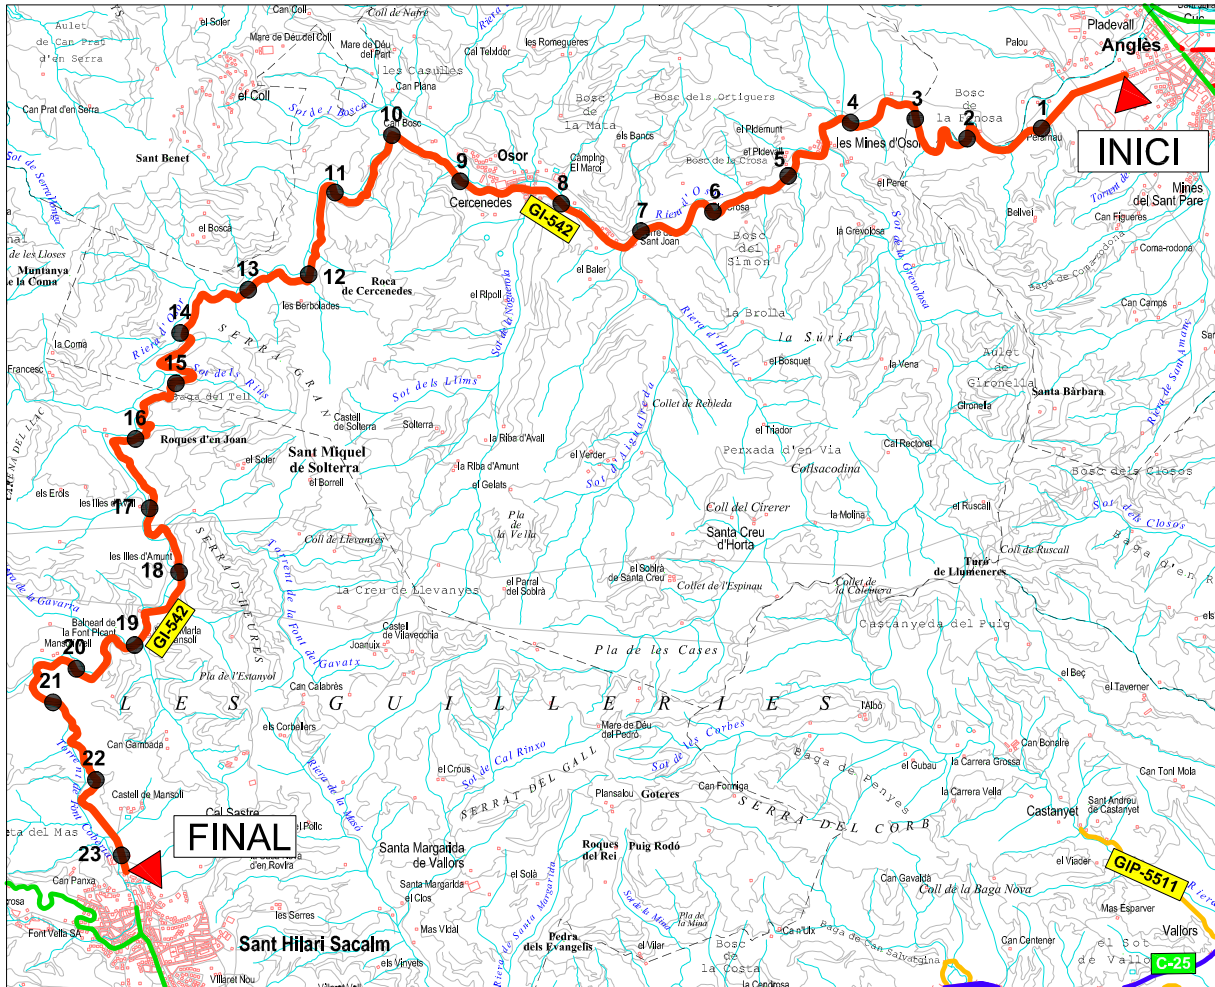

# Diputació de Girona

Àrea de Territori i Sostenibilitat  
Xarxa Viària Local

1:75.000 1500 2250m.

## GI-542, d'Osor

**Origen:** Anglès  
**Final:** Sant Hilari Sacalm  
**Longitud:** 23,200 km