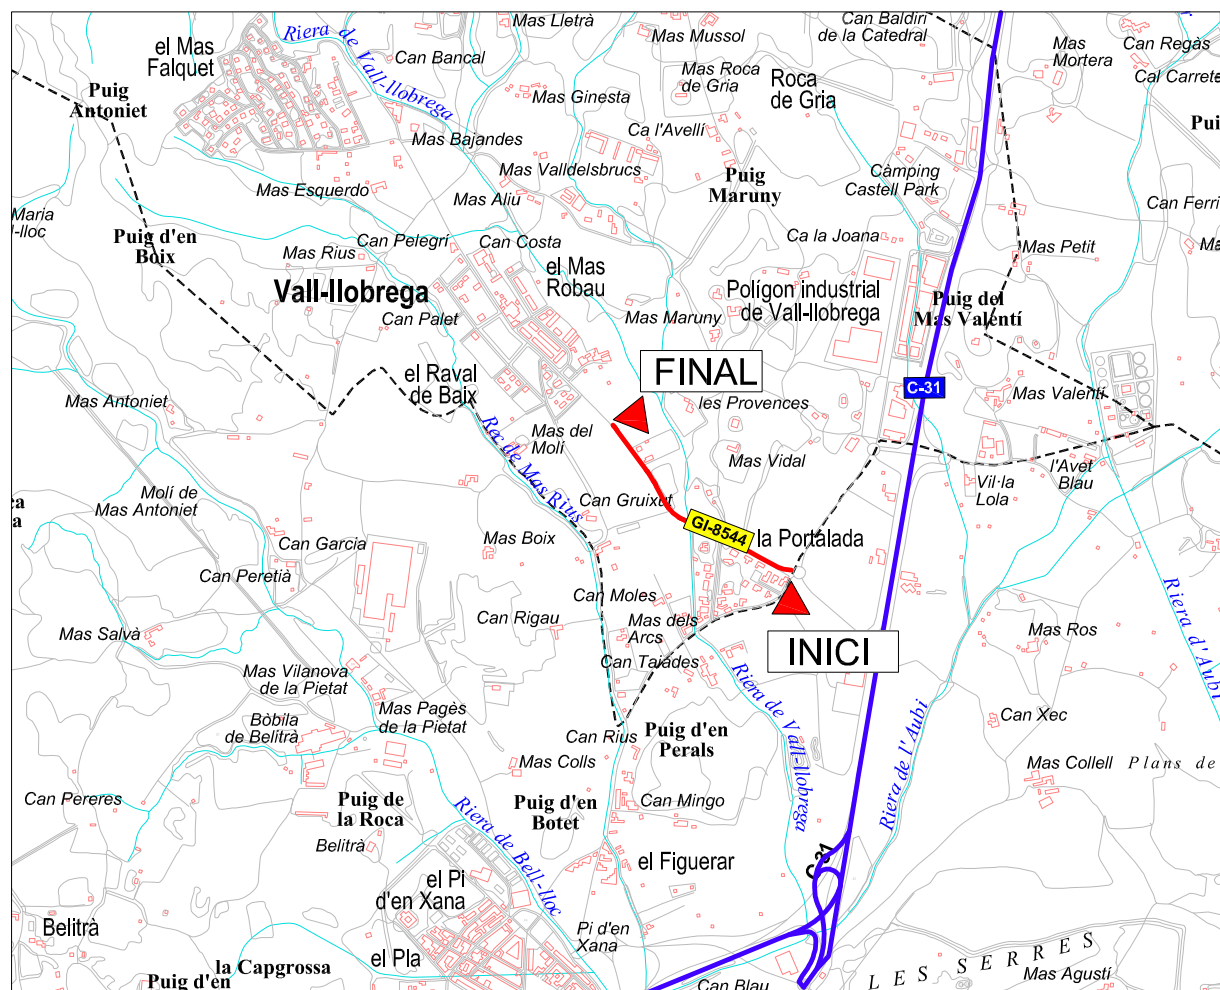

## Diputació de Girona

Àrea de Territori i Sostenibilitat

Xarxa Viària Local

1:20.000 0 200 400 500 600m.

### GI-8544, de la C-31 a Vall-llobrega

**Origen:** C-31 (final de l'enllaç)

**Final:** Vall-llobrega

**Longitud:** 0,665 km