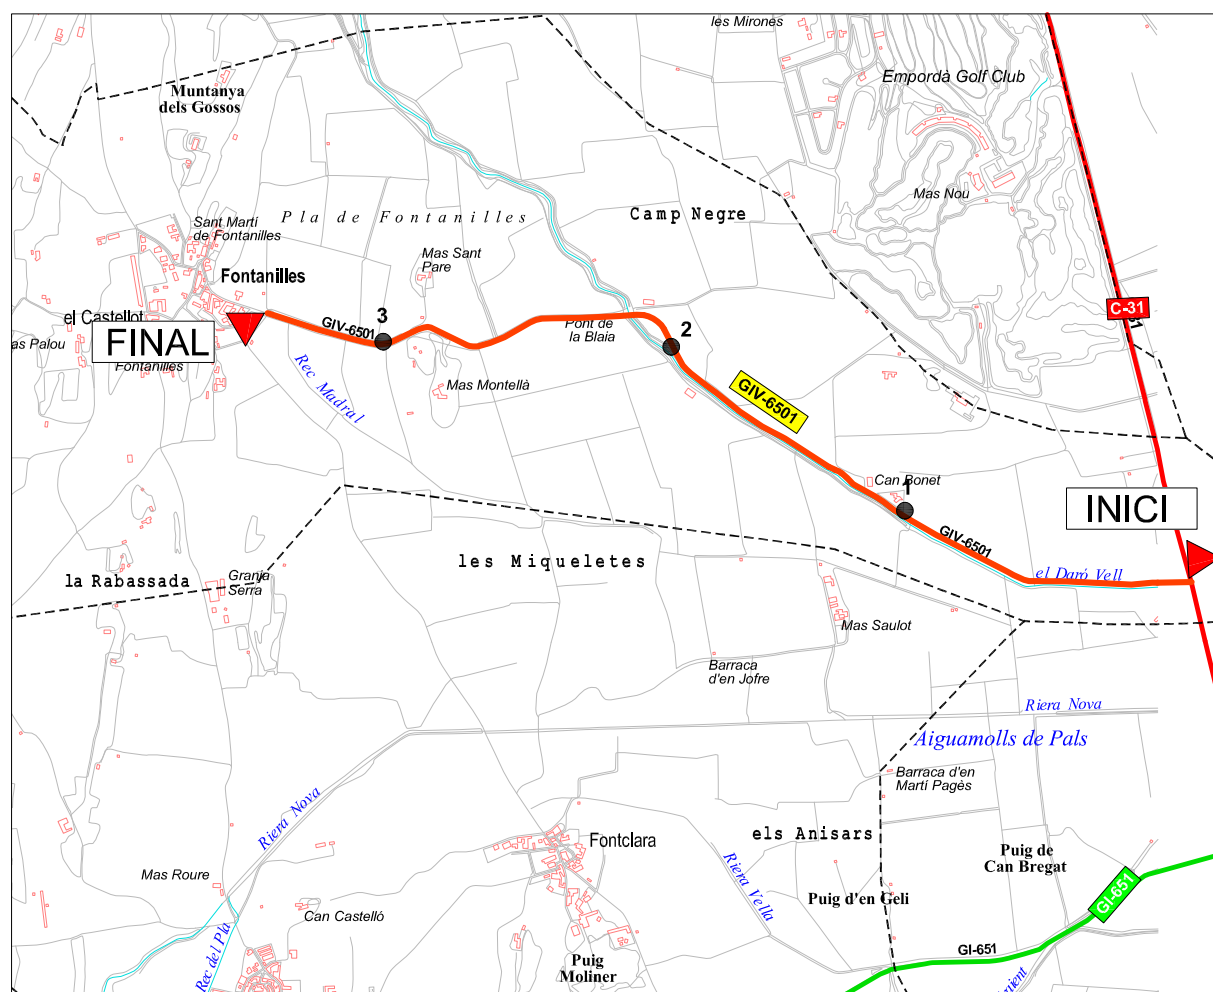

Diputació de Girona

Àrea de Territori i Sostenibilitat

Xarxa Viària Local

GIV-6501, de la C-31 a Fontanilles

Origen: C-31 p.k. 344,44

Final: Fontanilles

Longitud: 3,403 km