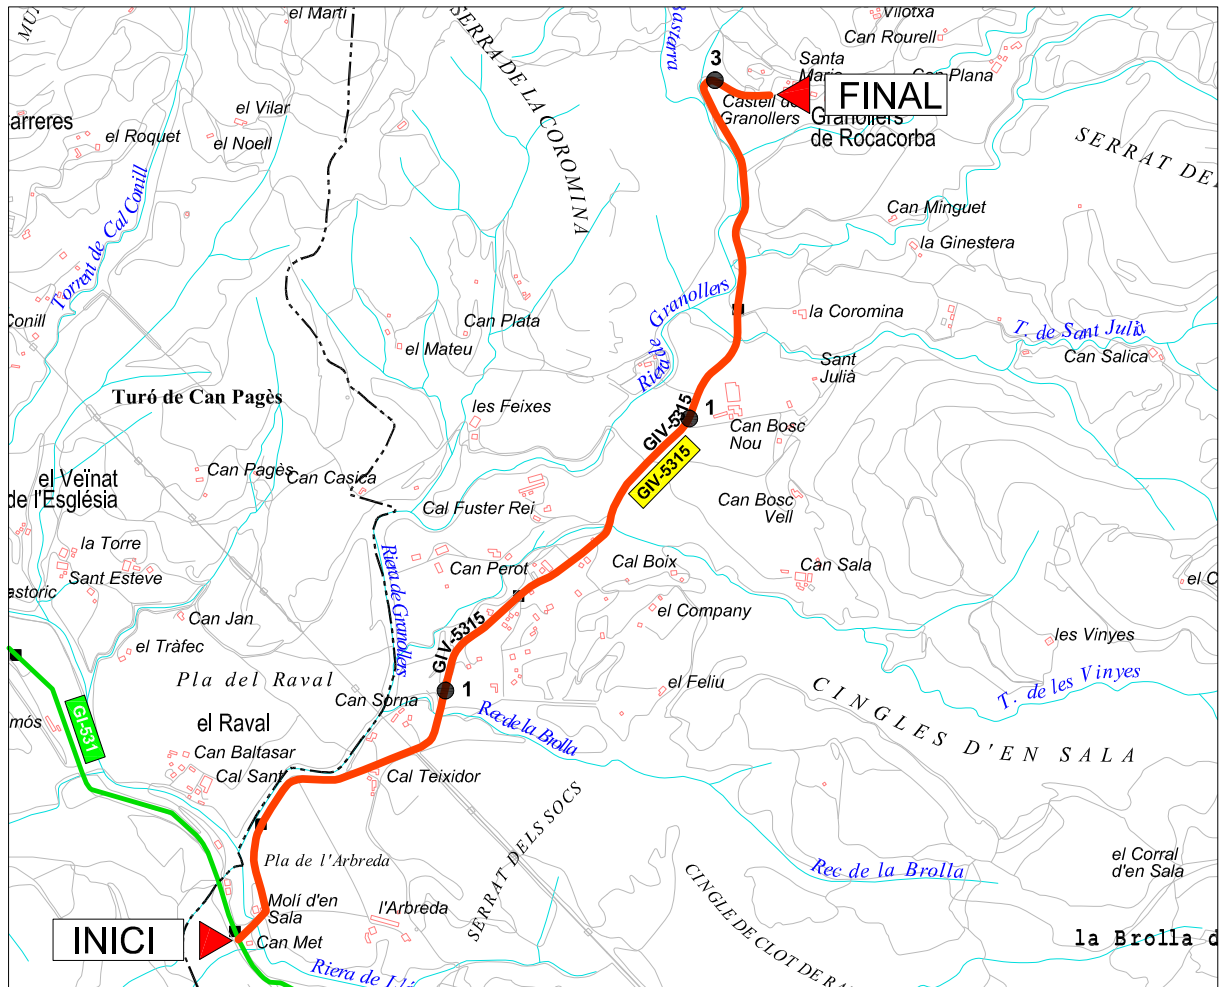

**Diputació de Girona**  
Àrea de Territori i Sostenibilitat  
**Xarxa Viària Local**

1:20.000 0 200 400 500 600m.

## GIV-5315, a Granollers de Rocacorba

**Origen:** GI-531 P.K. 22,8  
**Final:** Granollers de Rocacorba  
**Longitud:** 3,151 km