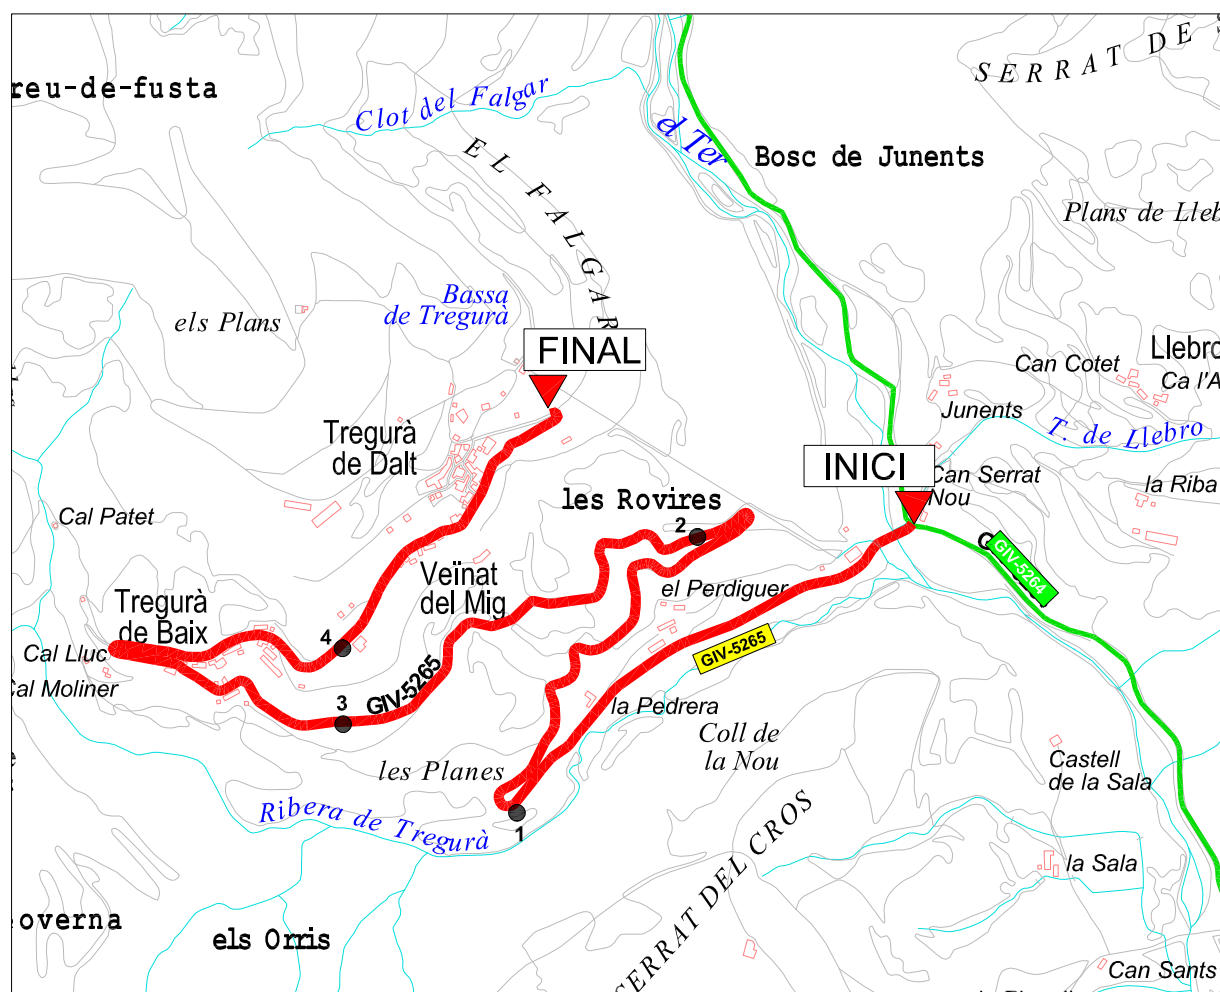

Diputació de Girona

Àrea de Territori i Sostenibilitat

Xarxa Viària Local

GIV-5265, a Tregurà

Origen: GIV-5264 P.K.-6,7 (Vilallonga de Ter)

Final: Tregurà de Dalt

Longitud: 4,681 km