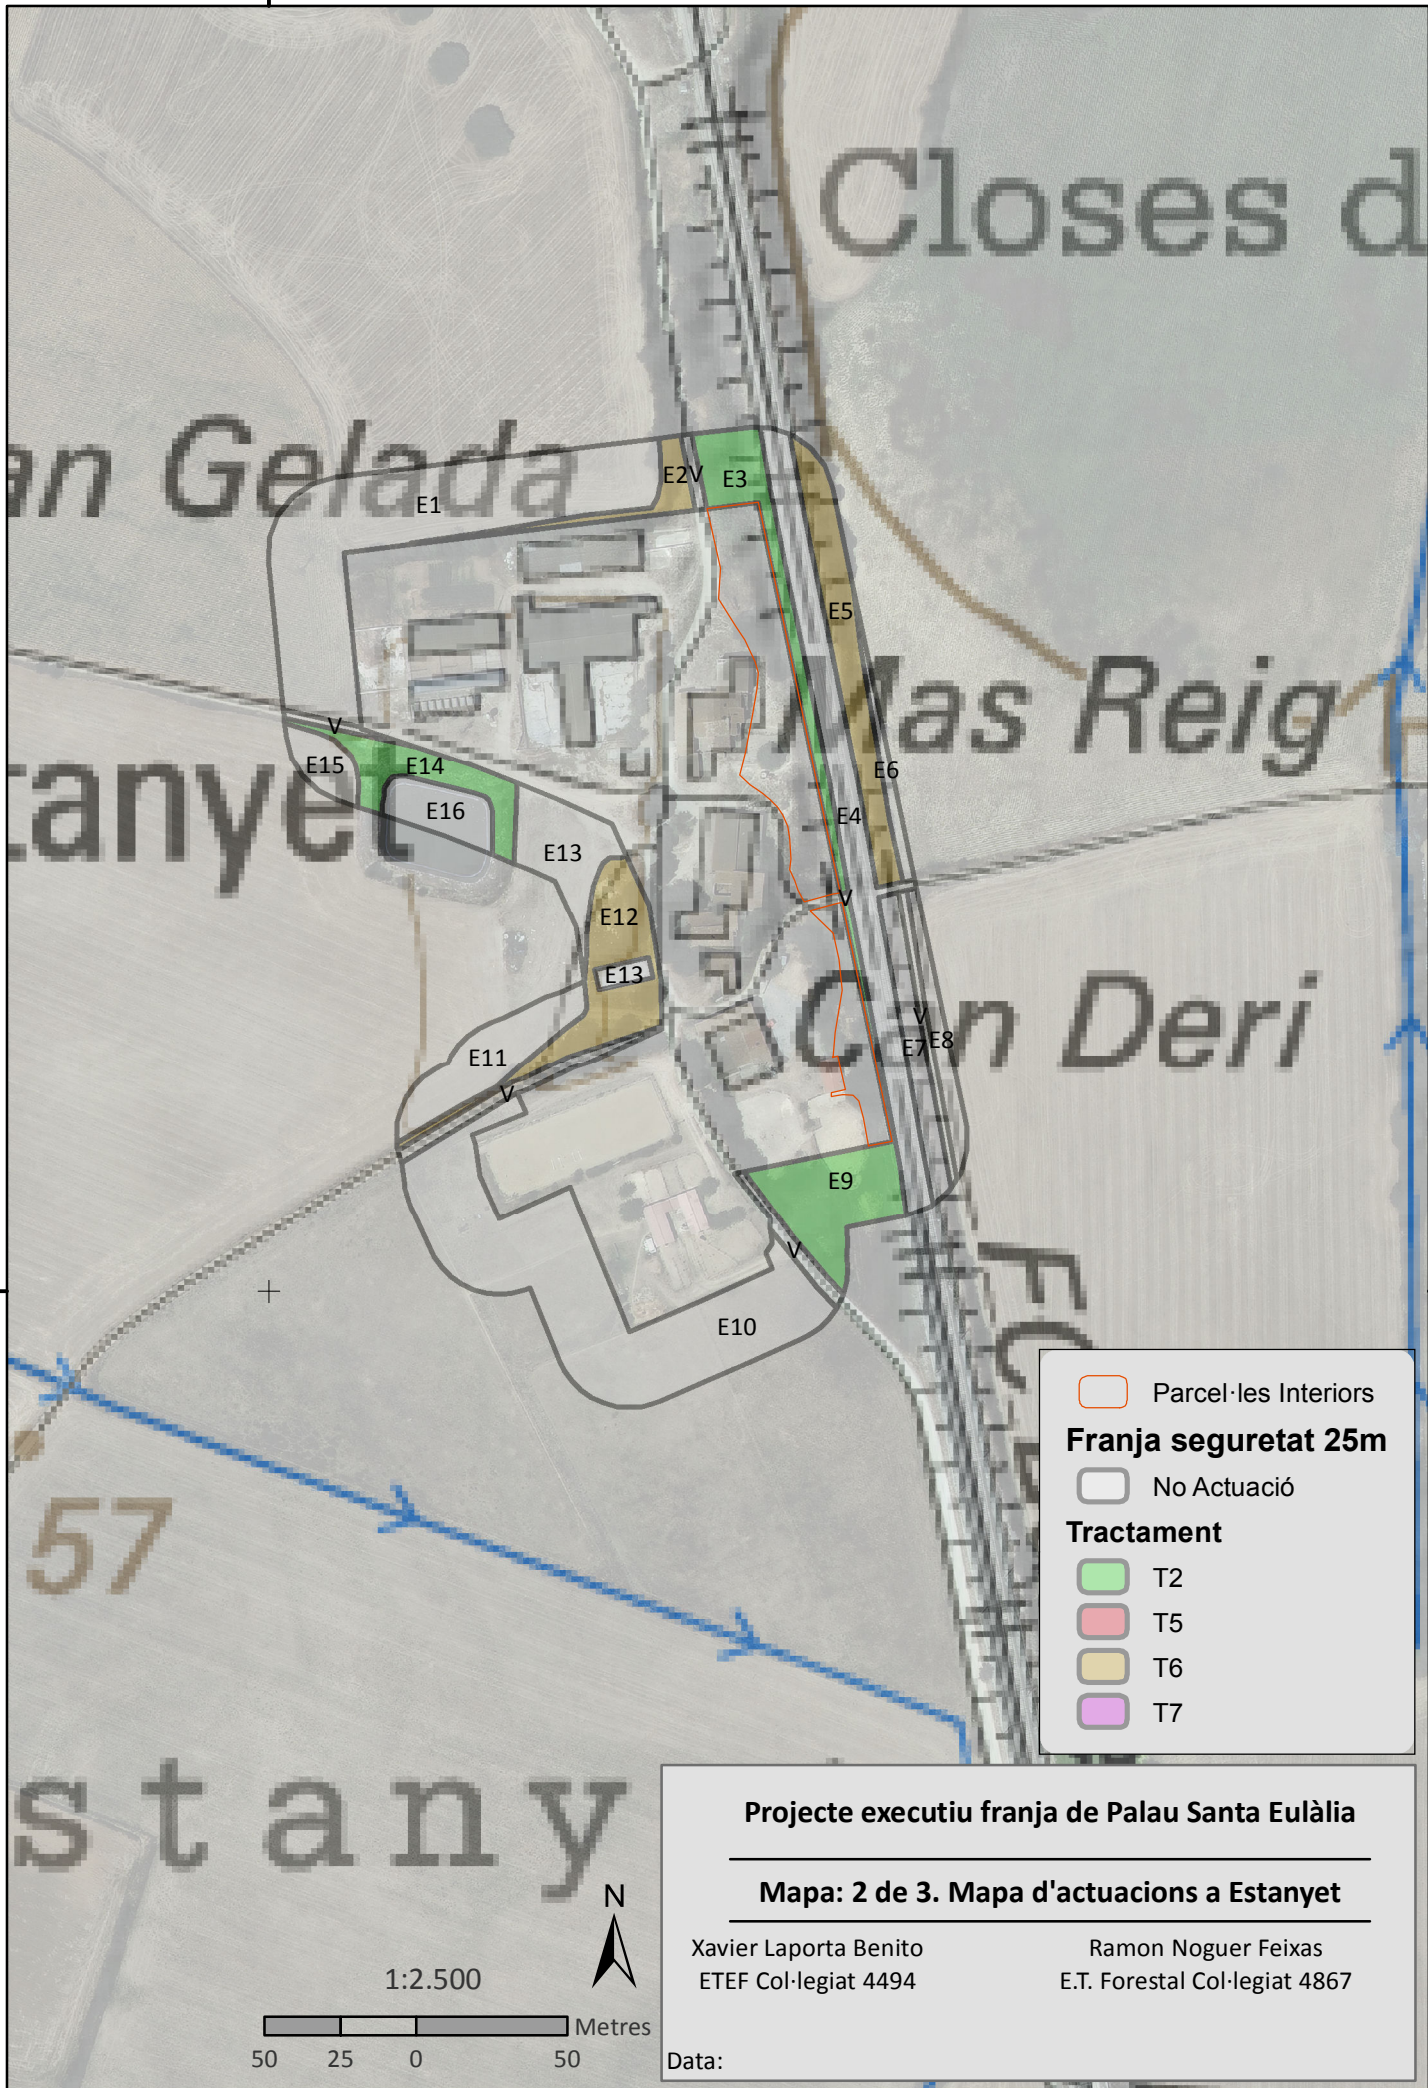

498500

Parcel·les Interiors

Franja seguretat 25m

No Actuació

Tractament

- T2
- T5
- T6
- T7

Projecte executiu franja de Palau Santa Eulàlia

Mapa: 2 de 3. Mapa d'actuacions a Estanyet