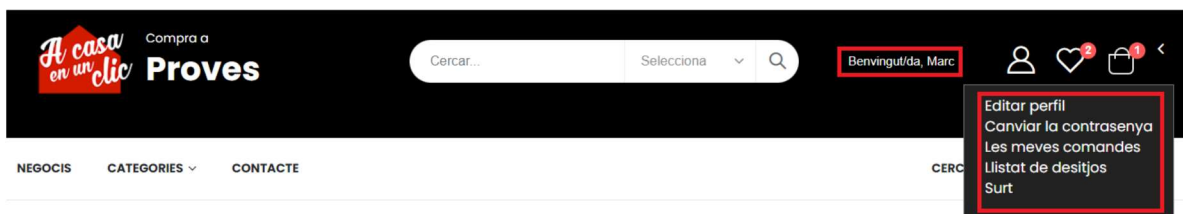

3. Un cop a dins:
 - Empleneu els camps de correu i contrasenya.
 - Feu clic al botó Entrar.

ÀREA D'ENTRADA

Adreça electrònica

Contrasenya

ENTRADA

Has oblidat la teva contrasenya?

Nou client - Nou negoci

4. Després d'això us apareixerà la pantalla d'inici (amb petites modificacions a la barra de menú) i ja podreu:
 - Realitzar les compres que vulgueu.
 - Accedir al vostre compte i fer les consultes o gestions que vulgueu.