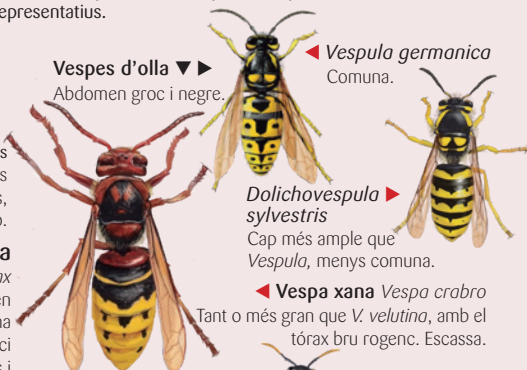

1 VESPES SOCIALS I ESPÈCIES SEMBLANTS

La vespa asiàtica té una coloració més fosca que la diferència d'altres vespes socials. Tot i així es confon sovint amb altres vespes depredadores i altres insectes pol·litzadors que cal respectar, dels quals us presentem alguns exemples representatius.

HIMENÒPTERS Vespes socials

Vespes d'olla ▼▶
Abdomen groc i negre.

Vespes papereres ▶
De mida menor, esveltes i amb la cintura estreta.

Vespes solitàries

Vespes excavadores ▼

Vespes terrissaires ▼

Vespes de galet ▶
Megascolia maculata
La vespa més gran de les nostres contrades.

Abelles socials

Abelles solitàries

▶ **Abelles fusteres**
Xylocopa violacea
L'abella més gran d'Europa.

DÍPTERS (mosques i altres)

Sírfids

Tàvecs

LEPIDÒPTERS (papallones)