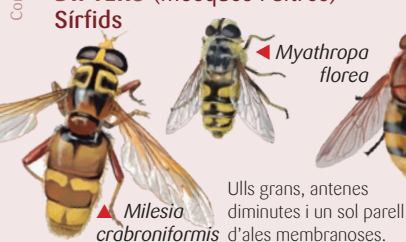

1 VESPES SOCIALS I ESPÈCIES SEMBLANTS

La vespa asiàtica té una coloració més fosca que la diferència d'altres vespes socials. Tot i així es confon sovint amb altres vespes depredadores i altres insectes pol·litzadors que cal respectar, dels quals us presentem alguns exemples representatius.

HIMENÒPTERS Vespes socials

Vespes d'olla ▼▶
Abdomen groc i negre.

Vespes papereres ▶
De mida menor, esveltes i amb la cintura estreta.

Vespes solitàries

Vespes excavadores ▼

Vespes terrissaires ▼

Vespes de galet ▶
Megascolia maculata
La vespa més gran de les nostres contrades.

Abelles socials

Abelles solitàries

▶ **Abelles fusteres**
Xylocopa violacea
L'abella més gran d'Europa.

DÍPTERS (mosques i altres)

Sírfids

Tàvecs

LEPIDÒPTERS (papallones)