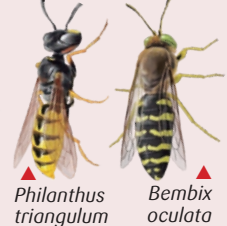

1 VESPES SOCIALS I ESPÈCIES SEMBLANTS

La vespa asiàtica té una coloració més fosca que la diferència d'altres vespes socials. Tot i així es confon sovint amb altres vespes depredadores i altres insectes pol·litzadors que cal respectar, dels quals us presentem alguns exemples representatius.

HIMENÒPTERS Vespes socials

Vespes d'olla ▼▶
Abdomen groc i negre.

Vespes papereres ▶
De mida menor, esveltes i amb la cintura estreta.

Vespes solitàries

Vespes excavadores ▼

Vespes terrissaires ▼

Vespes de galet ▶
Megascolia maculata
La vespa més gran de les nostres contrades.

Abelles socials

Abelles solitàries

▶ **Abelles fusteres**
Xylocopa violacea
L'abella més gran d'Europa.

DÍPTERS (mosques i altres)

Sírfids

Tàvecs

LEPIDÒPTERS (papallones)