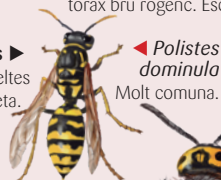

1 VESPES SOCIALS I ESPÈCIES SEMBLANTS

La vespa asiàtica té una coloració més fosca que la diferència d'altres vespes socials. Tot i així es confon sovint amb altres vespes depredadores i altres insectes pol·litzadors que cal respectar, dels quals us presentem alguns exemples representatius.

HIMENÒPTERS Vespes socials

Vespes d'olla ▼▶
Abdomen groc i negre.

Vespes papereres ▶
De mida menor, esveltes i amb la cintura estreta.

Vespes solitàries

Vespes excavadores ▼

Vespes terrissaires ▼

Vespes de galet ▶
Megascolia maculata
La vespa més gran de les nostres contrades.