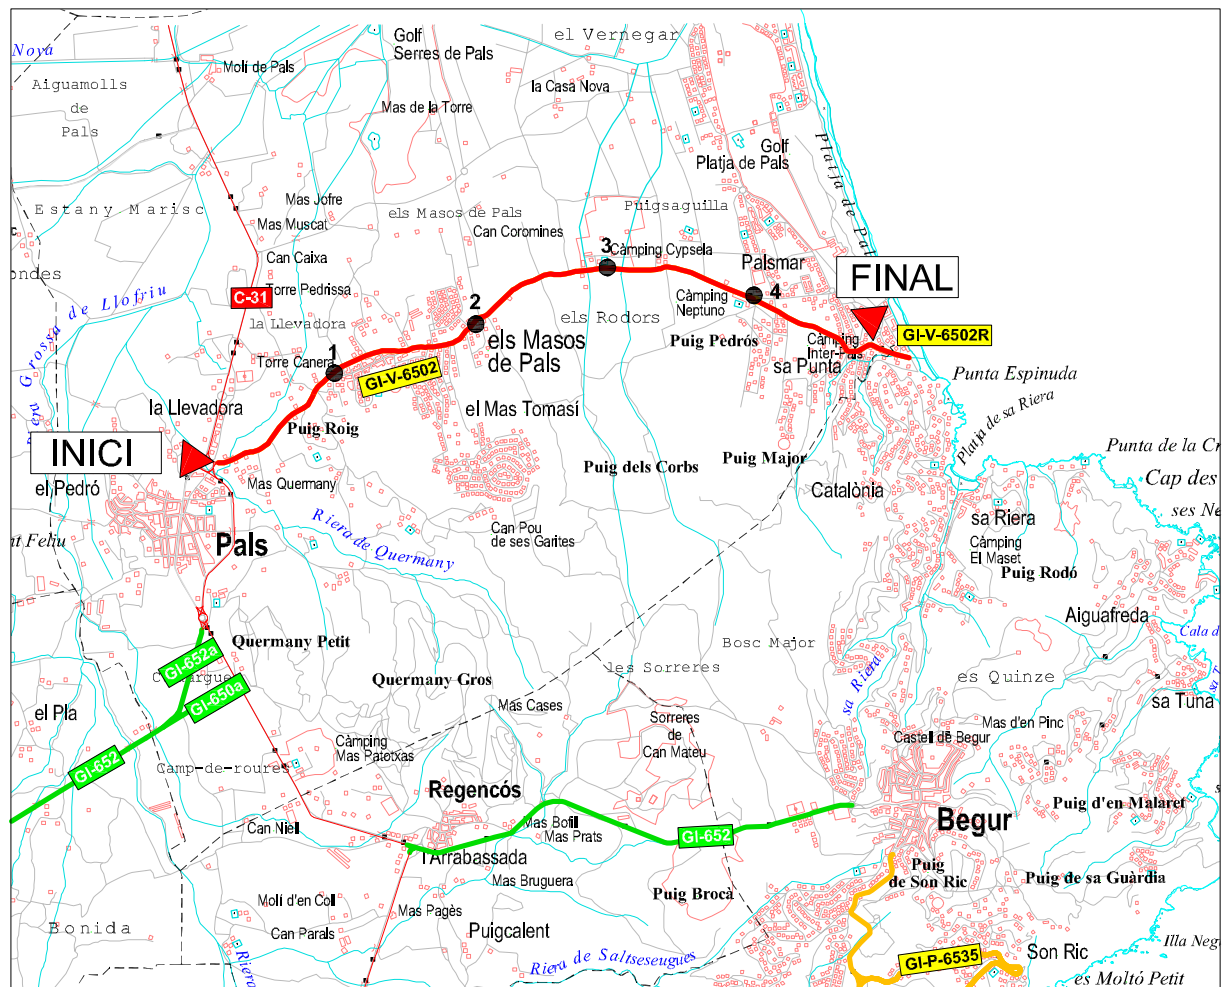

Diputació de Girona

Àrea de Territori i Sostenibilitat

Xarxa Viària Local

1:50.000 0 500 1000 1500m.

GI-V-6502, a la Platja de Pals

Origen: C-31; p.k. 341,14 (Pals)

Final: Pals (Platja)

Longitud: 4,953 km

GI-V-6502R, tram urbà de la Platja de Pals

Origen: Pals (Platja), inici 1 sentit

Final: Pals (Platja), aparcament

Longitud: 0.190 km