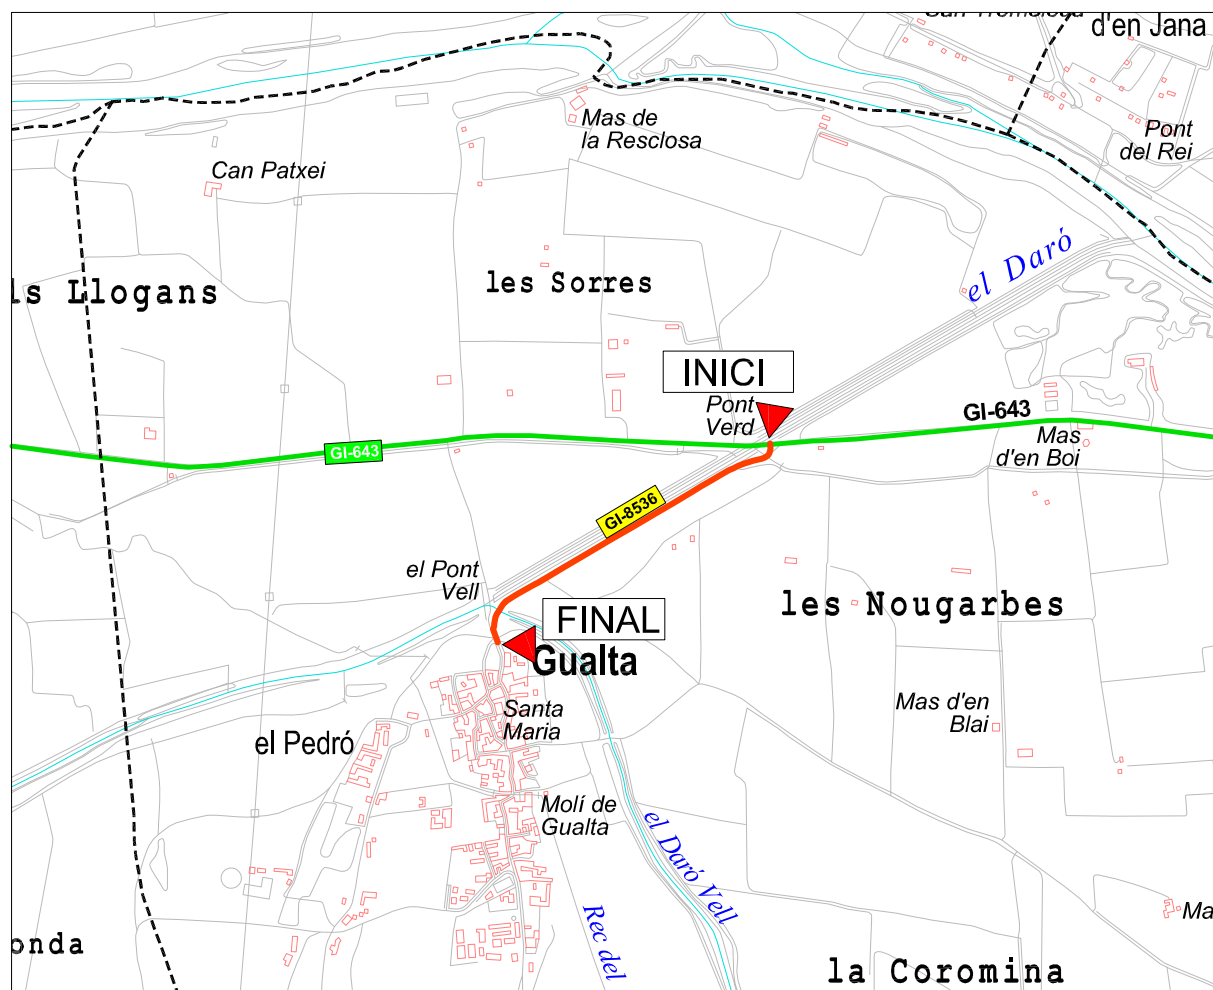

## Diputació de Girona

Àrea de Territori i Sostenibilitat

Xarxa Viària Local

1:15.000 0 150 300 900m.

### GI-8536, de la GI-643 a Gualta

Origen: GI-643  
Final: Gualta  
Longitud: 0,650 km