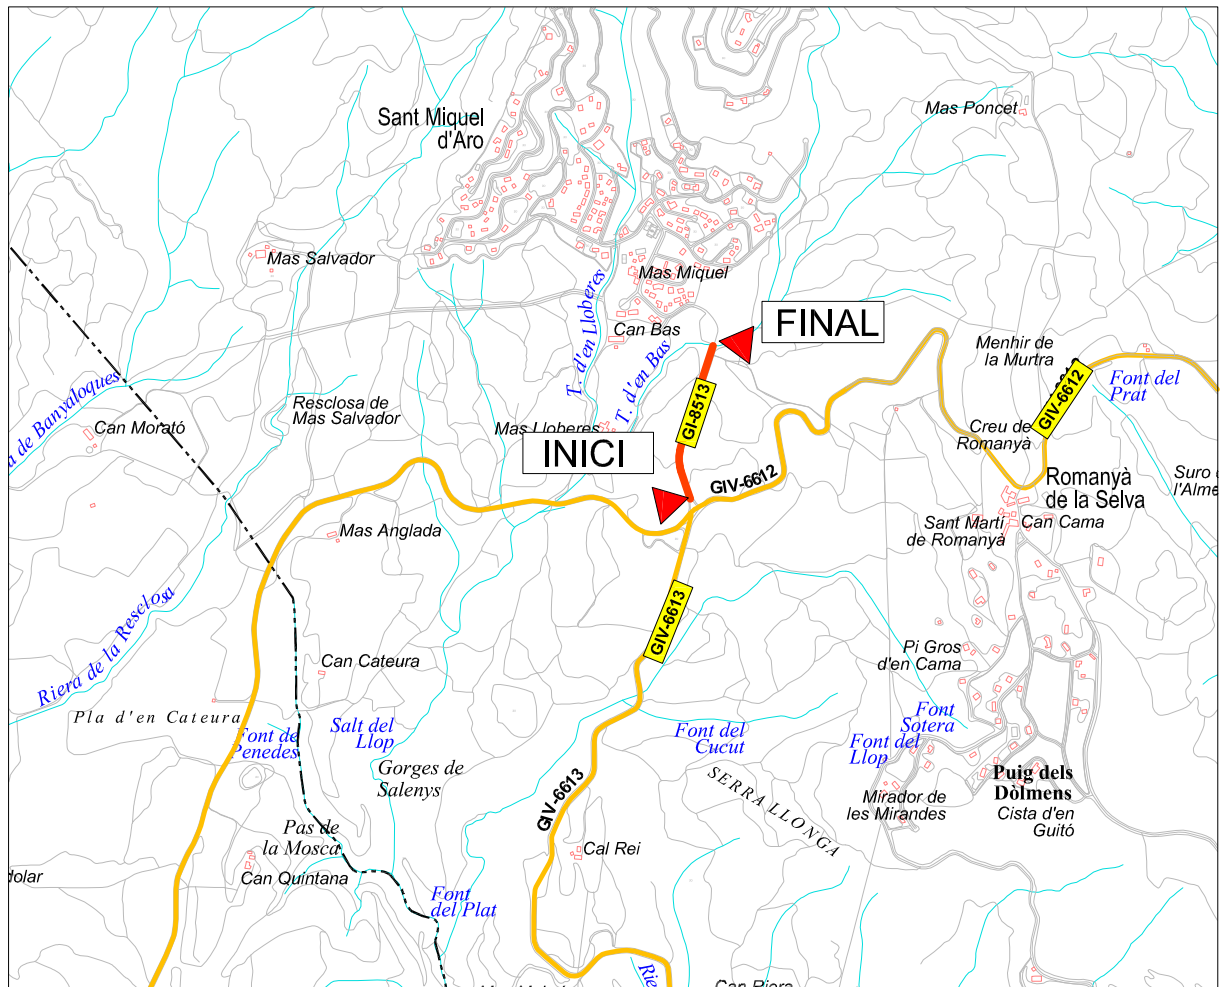

Diputació de Girona

Àrea de Territori i Sostenibilitat

Xarxa Viària Local

1:20.000 0 200 400 500 600m.

GI-8513, de Sant Miquel d'Aro

Origen: GIV-6612 (Santa Cristina d'Aro)

Final: Urbanització Sant Miquel d'Aro (Santa Cristina d'Aro)

Longitud: 0,460 km