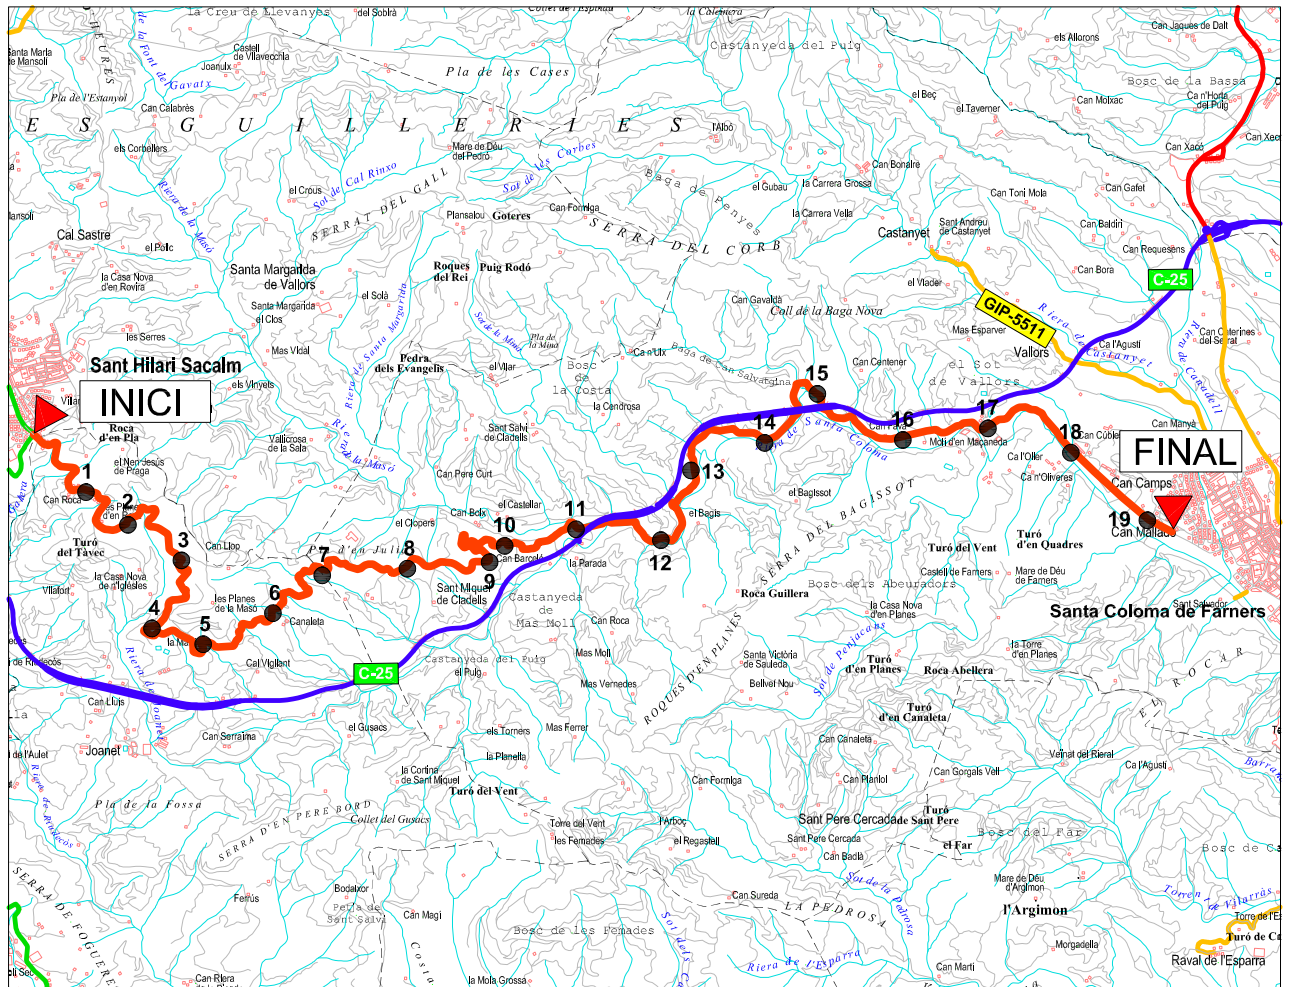

Diputació de Girona
Àrea de Territori i Sostenibilitat
Xarxa Viària Local

1:75.000 1500 2250m.

GI-551, de Sant Hilari Sacalm a Santa Coloma de Farners

Origen: GI-550 (Sant Hilari Sacalm)
Final: Santa Coloma de Farners
Longitud: 19,542 km