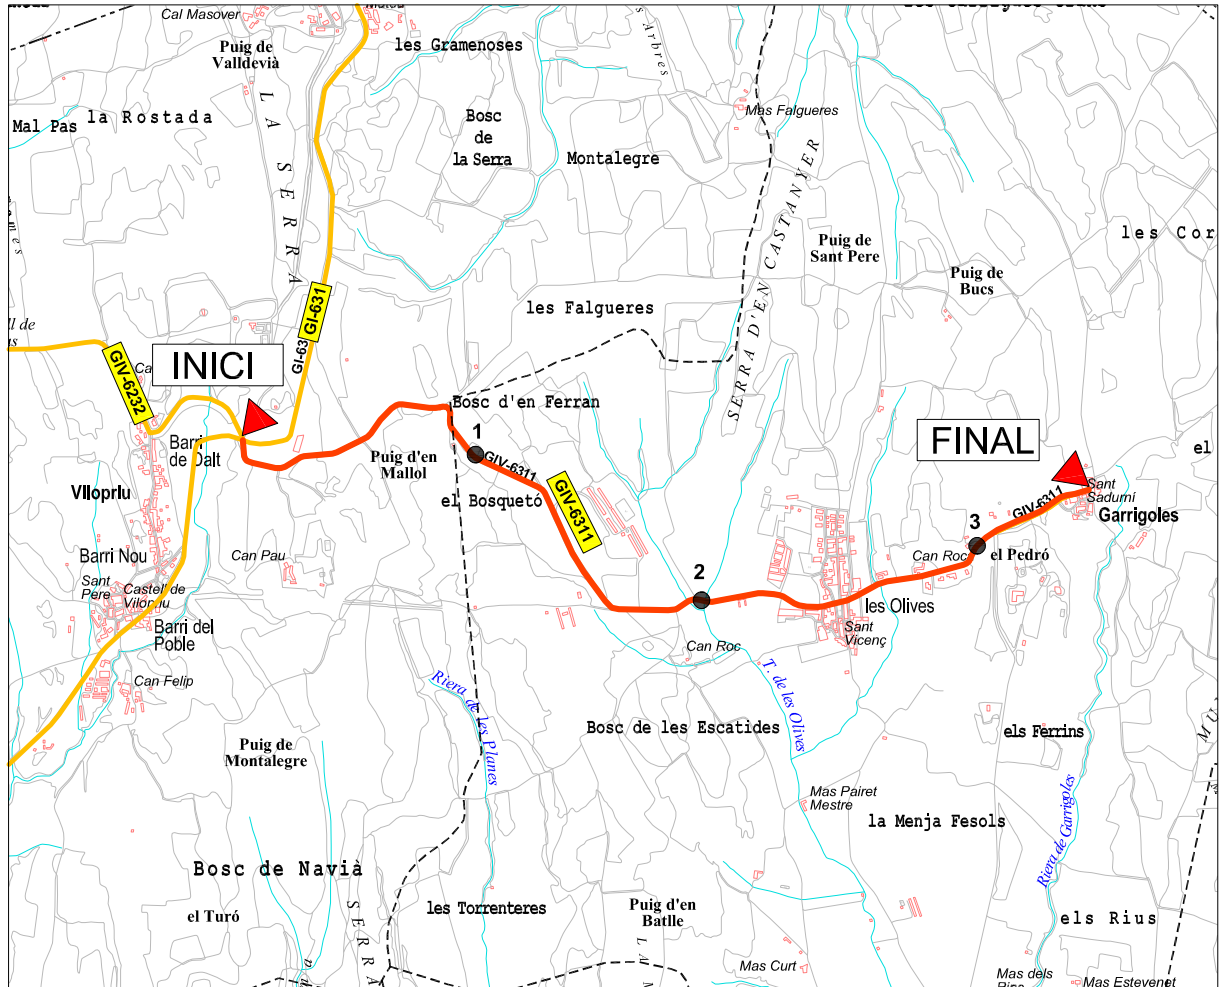

**Diputació de Girona**  
Àrea de Territori i Sostenibilitat  
**Xarxa Viària Local**

1:25.000 0 250 500 625 750m.

## GIV-6311, a Garrigoles

**Origen:** GI-631 p.k. 4,4 (Vilopriu)  
**Final:** Garrigoles  
**Longitud:** 3,420 km