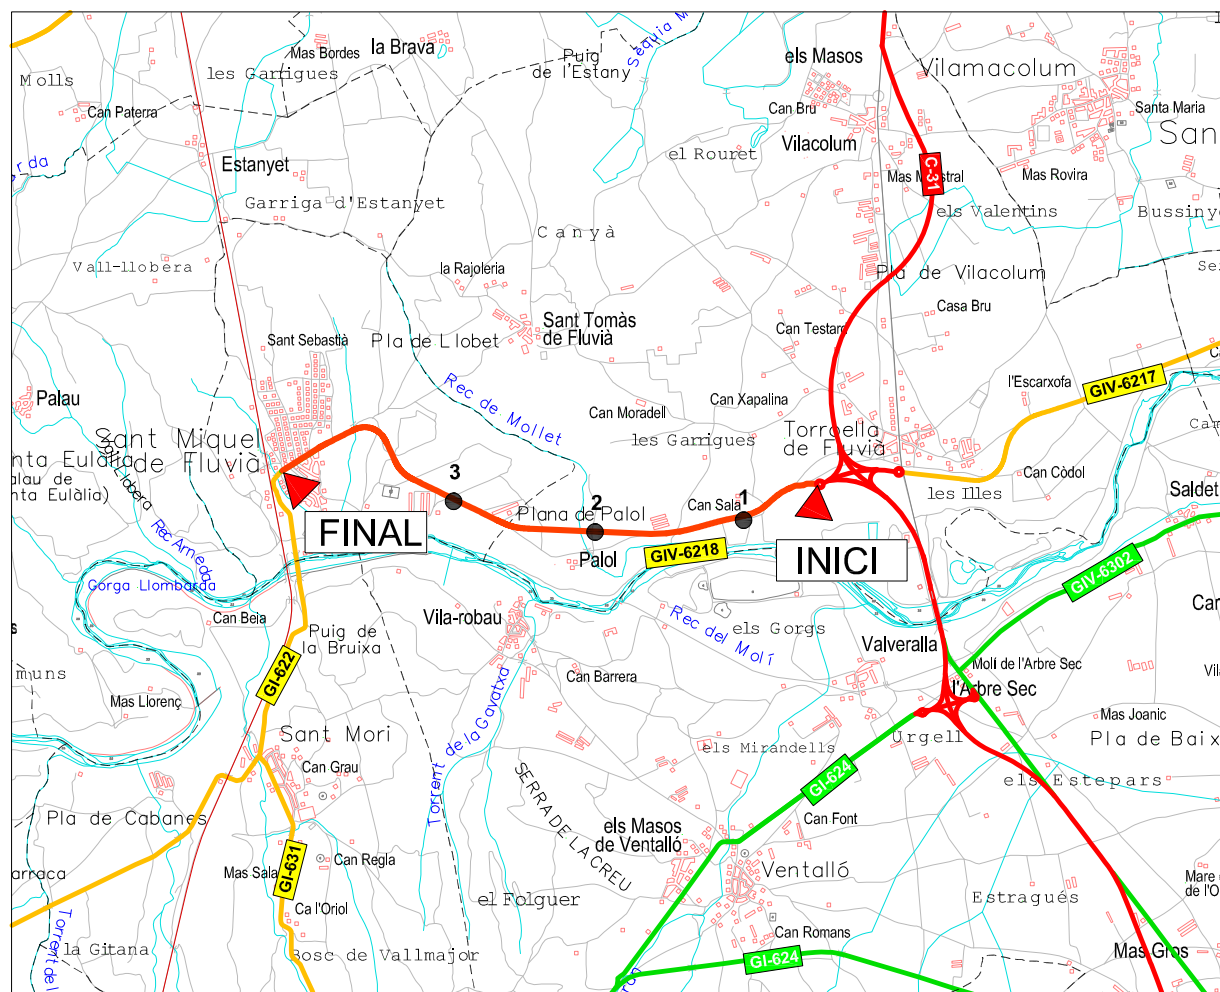

## Diputació de Girona

Àrea de Territori i Sostenibilitat

Xarxa Viària Local

1:50.000 0 500 1000 1500m.

## GIV-6218, de Torroella de Fluvià a St. Miquel de Fluvià

**Origen:** Torroella de Fluvià, C-31

**Final:** St. Miquel de Fluvià

**Longitud:** 3,930 km