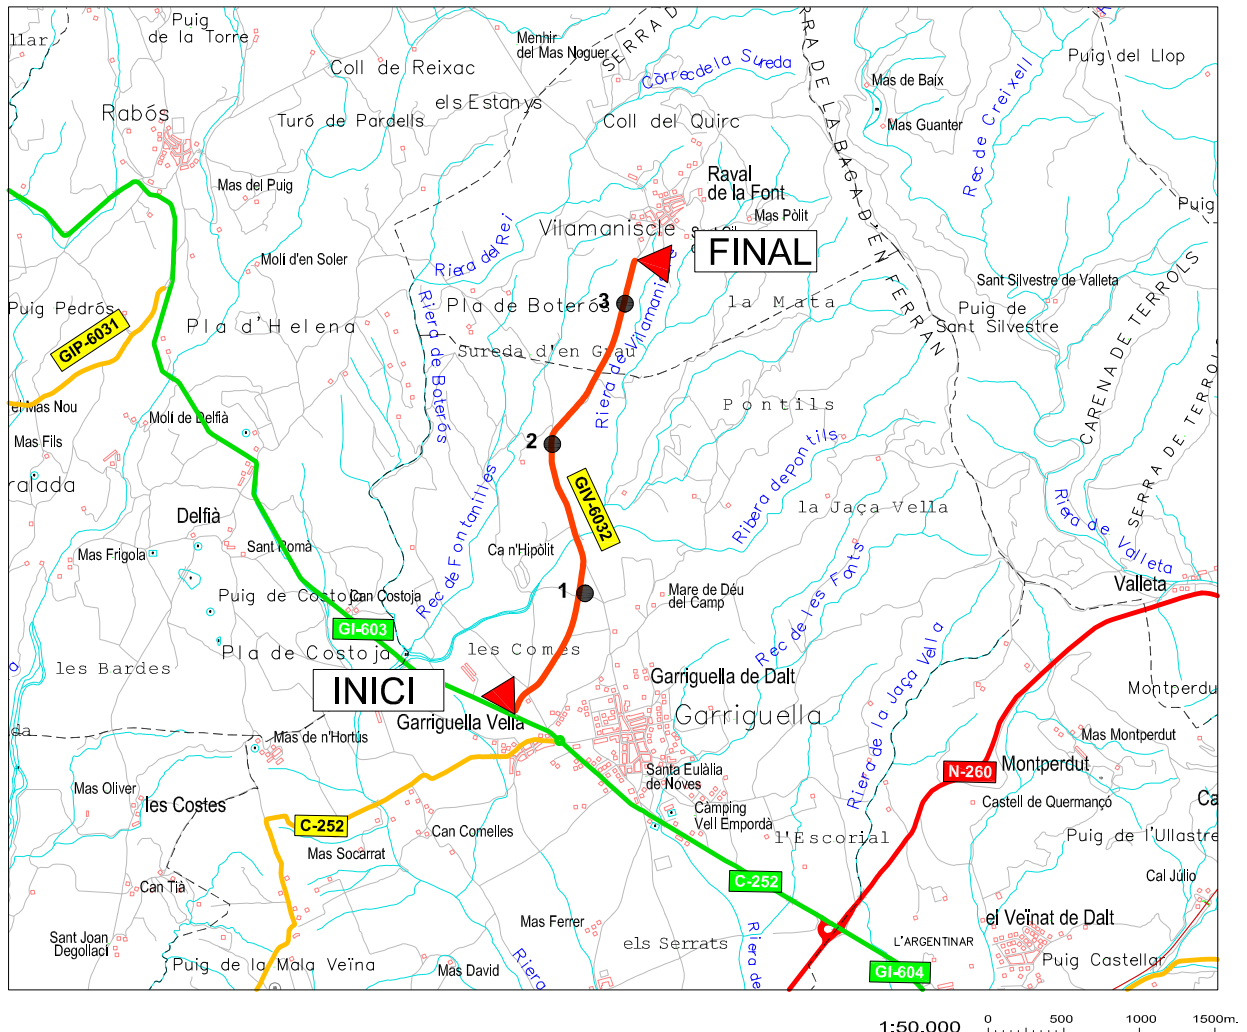

# Diputació de Girona

Àrea de Territori i Sostenibilitat  
Xarxa Viària Local

1:50.000 0 500 1000 1500m.

## GIV-6032, a Vilamaniscle

**Origen:** GI-603, Garriguella  
**Final:** Vilamaniscle  
**Longitud:** 3,293 km