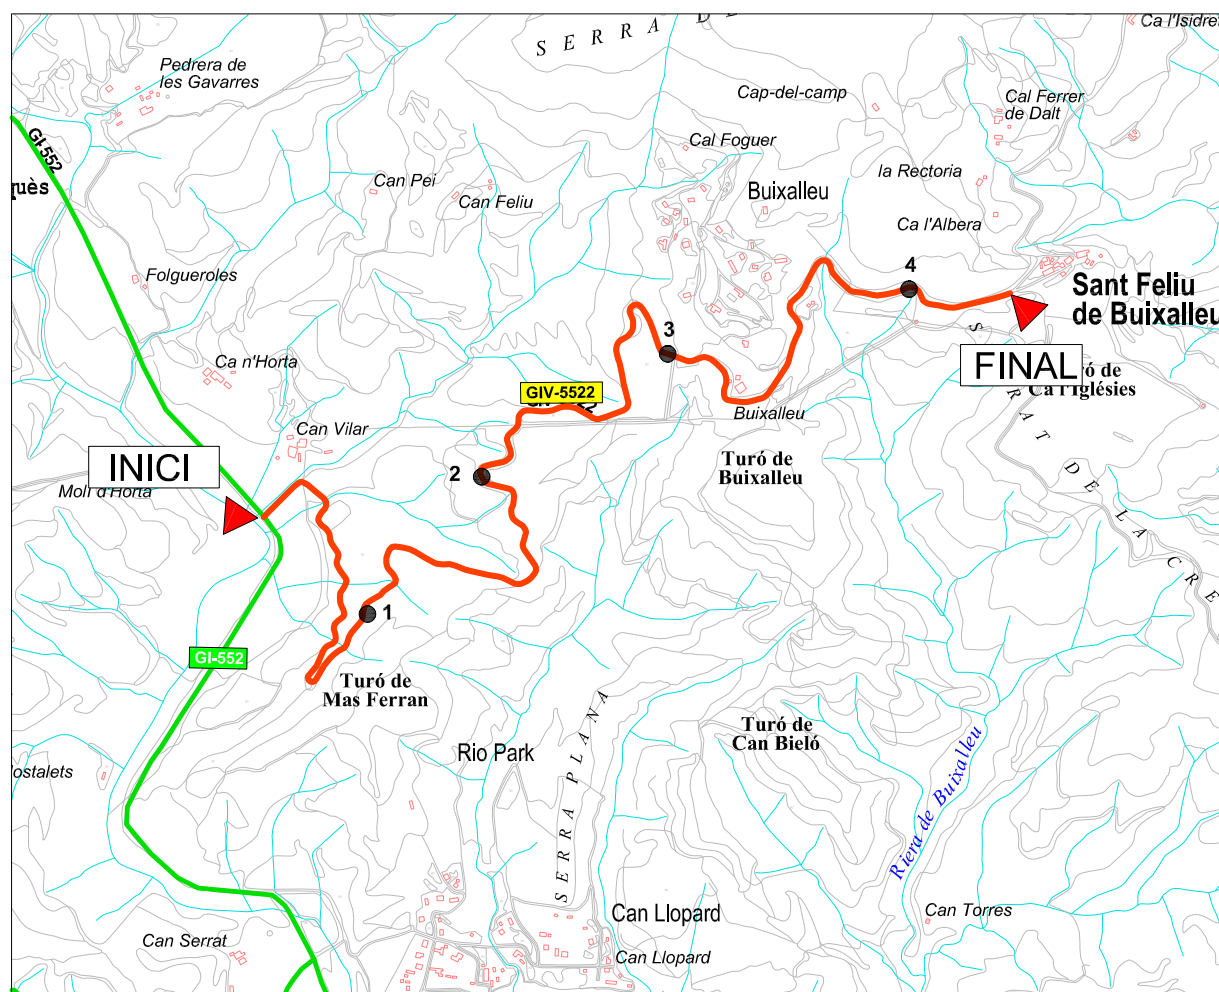

## Diputació de Girona

Àrea de Territori i Sostenibilitat

Xarxa Viària Local

1:20.000 0 200 400 500 600m.

## GIV-5522, a Sant Feliu de Buixalleu

**Origen:** GI-552, pk 9,9  
**Final:** St. Feliu de Buixalleu, trencant camí massanes  
**Longitud:** 4,382 km