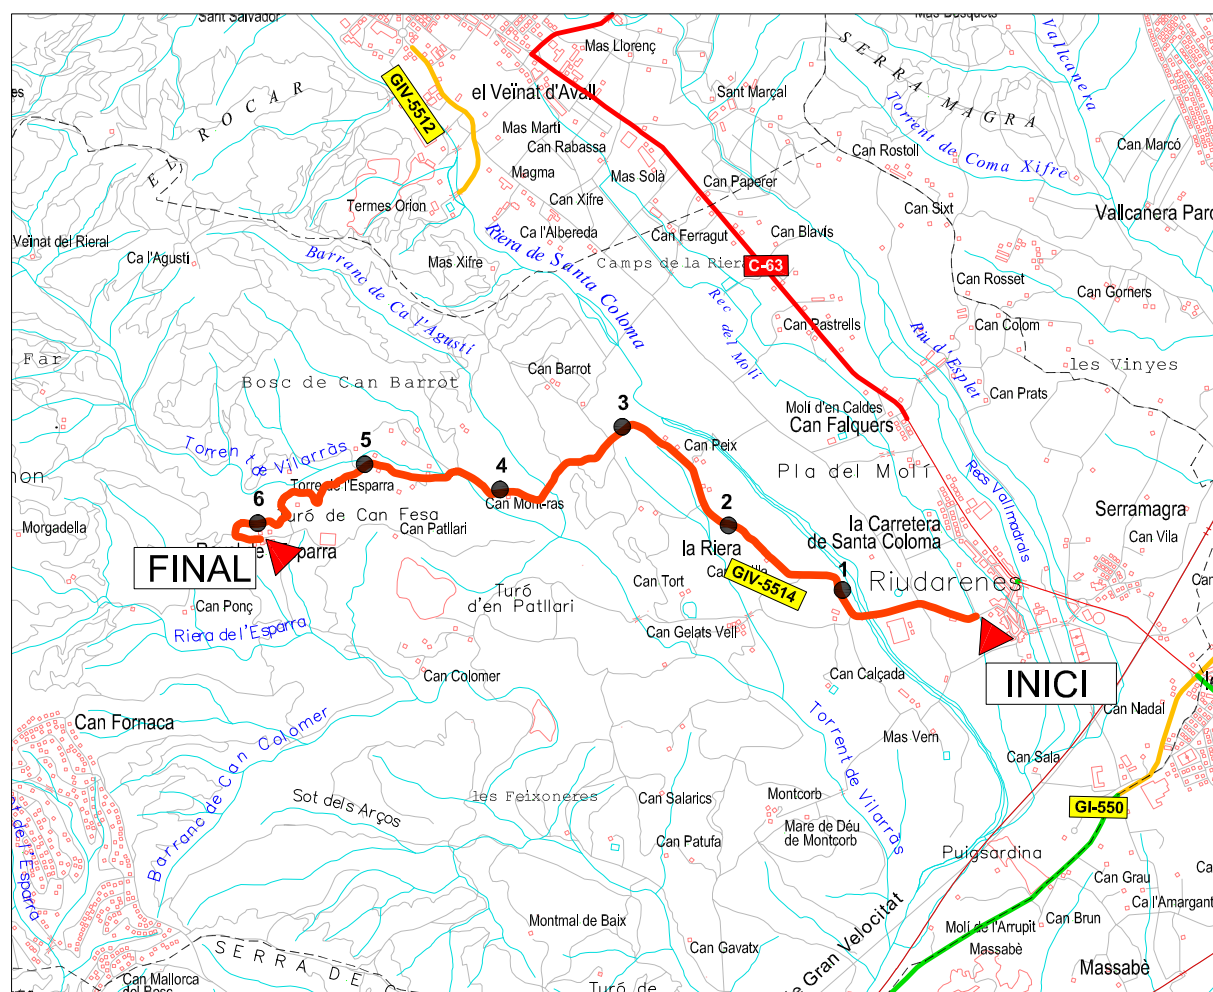

# Diputació de Girona

Àrea de Territori i Sostenibilitat

Xarxa Viària Local

1:50.000 500 1000 1500m.

## GIV-5514, a l'Esparra

Origen: Riudarenes

Final: L'Esparra

Longitud: 6,483 km