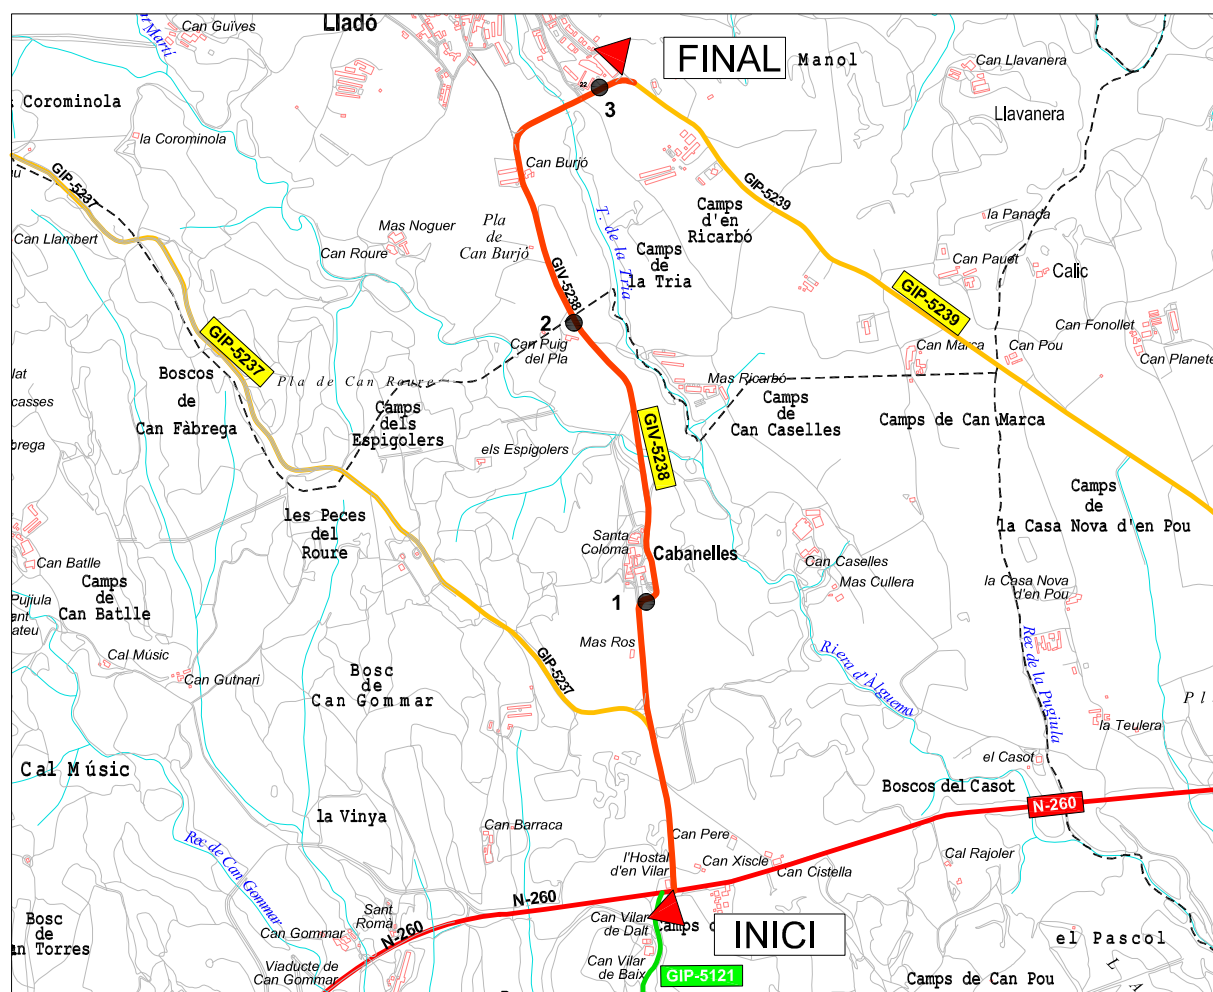

Diputació de Girona
Àrea de Territori i Sostenibilitat
Xarxa Viària Local

1: 25.000 0 250 500 750m.

GIV-5238, de l'N-260 a Lladó, per Cabanelles

Origen: N-260 (Can Vilar)
Final: GIP-5239 (Lladó)
Longitud: 3,058 km