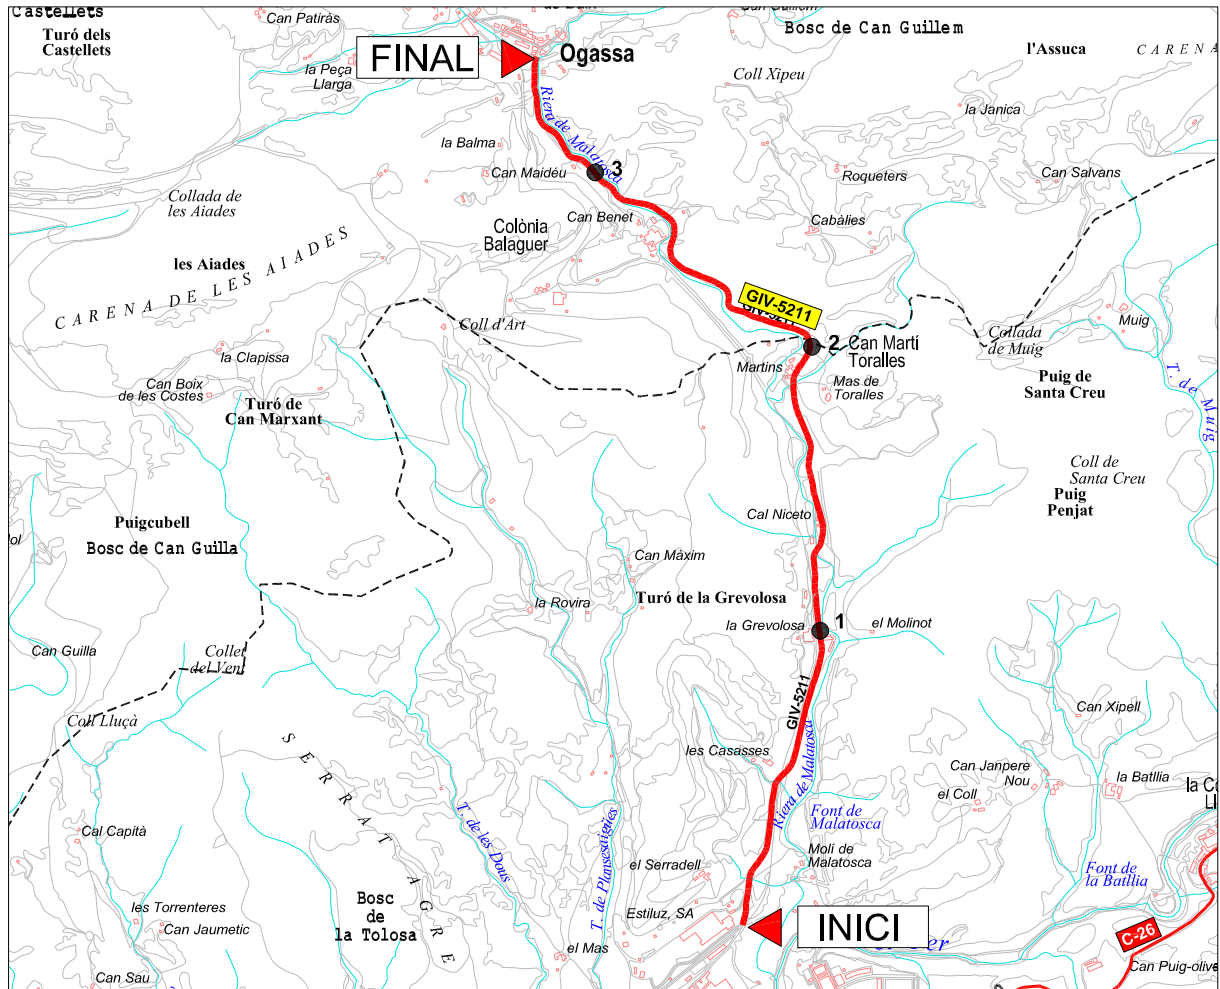

Diputació de Girona
Àrea de Territori i Sostenibilitat
Xarxa Viària Local

1:25.000 0 250 500 625 750m.

GIV-5211, a Ogassa

Origen: Sant Joan de les Abadesses
Final: Ogassa
Longitud: 3,470 km