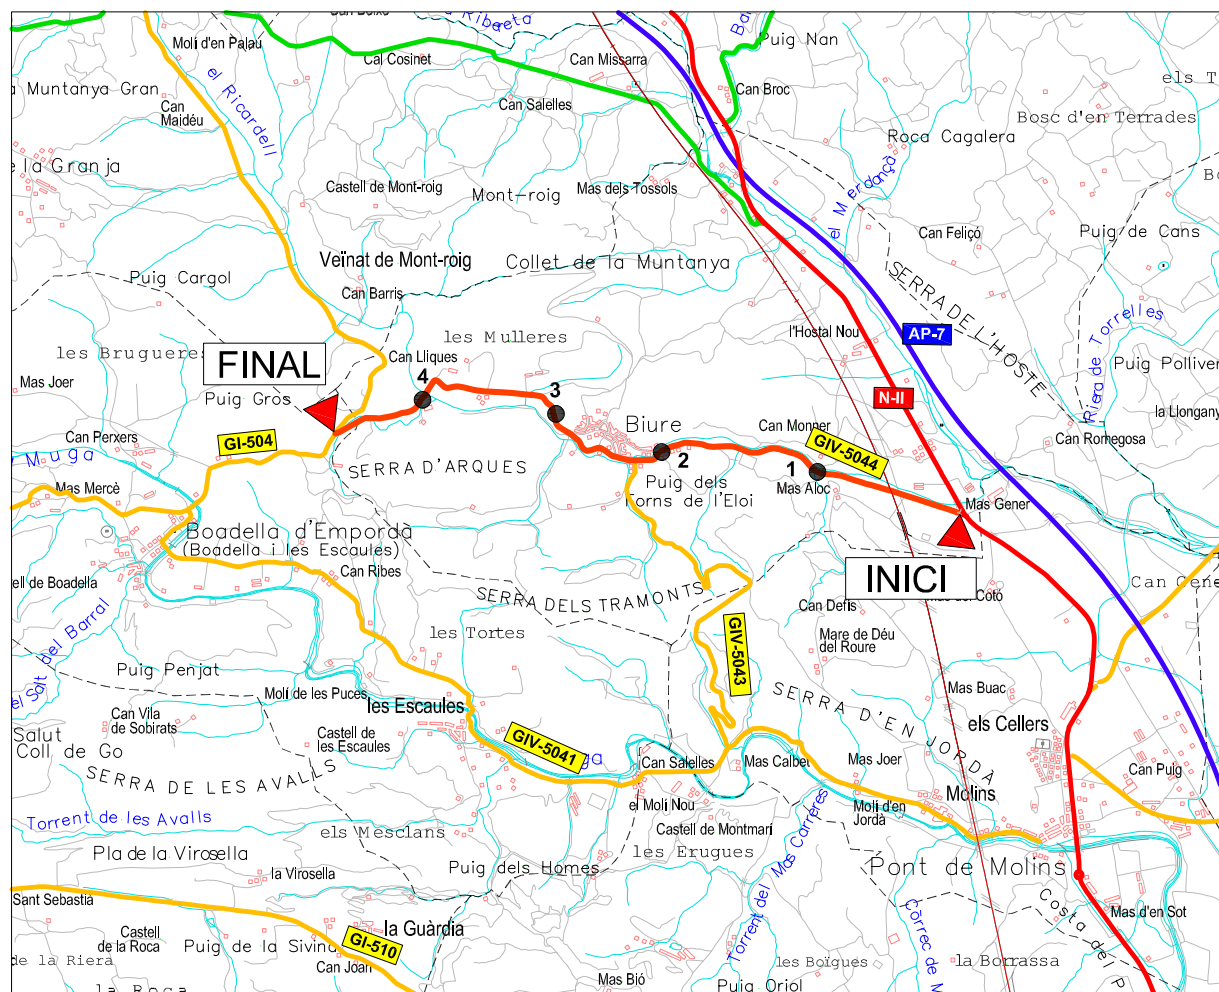

## Diputació de Girona

Àrea de Territori i Sostenibilitat

Xarxa Viària Local

1:50.000 0 500 1000 1500m.

## GIV-5044, de Biure

**Origen:** N-II p.k. 764,333  
**Final:** GI-504 p.k. 759,60  
**Longitud:** 4,658 km