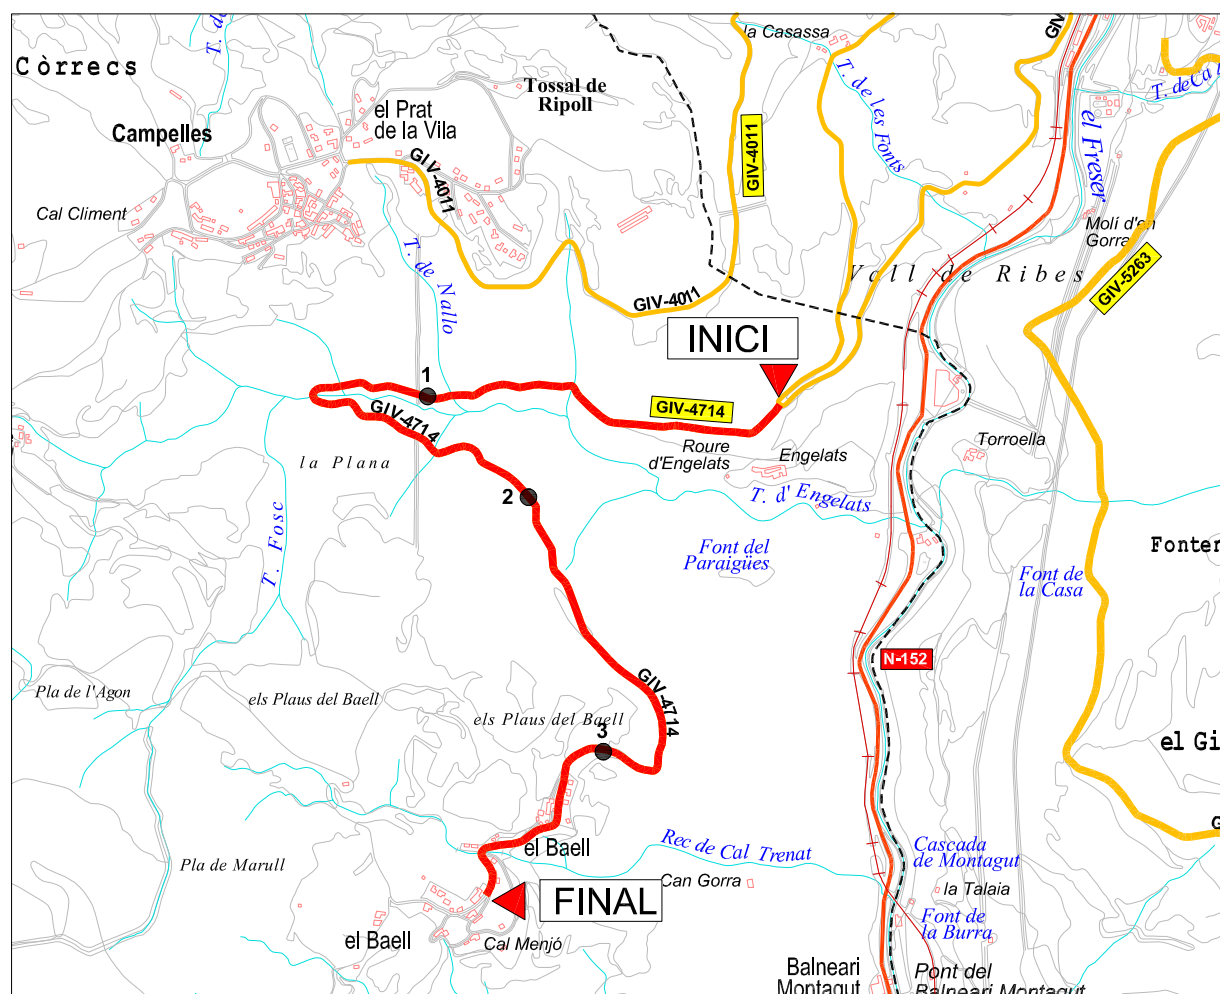

Diputació de Girona

Àrea de Territori i Sostenibilitat

Xarxa Viària Local

1:20.000 0 200 400 500 600m.

GIV-4714, al Baell

Origen: GIV-4011, Ctra. a Campelles

Final: El Baell

Longitud: 3,627 km