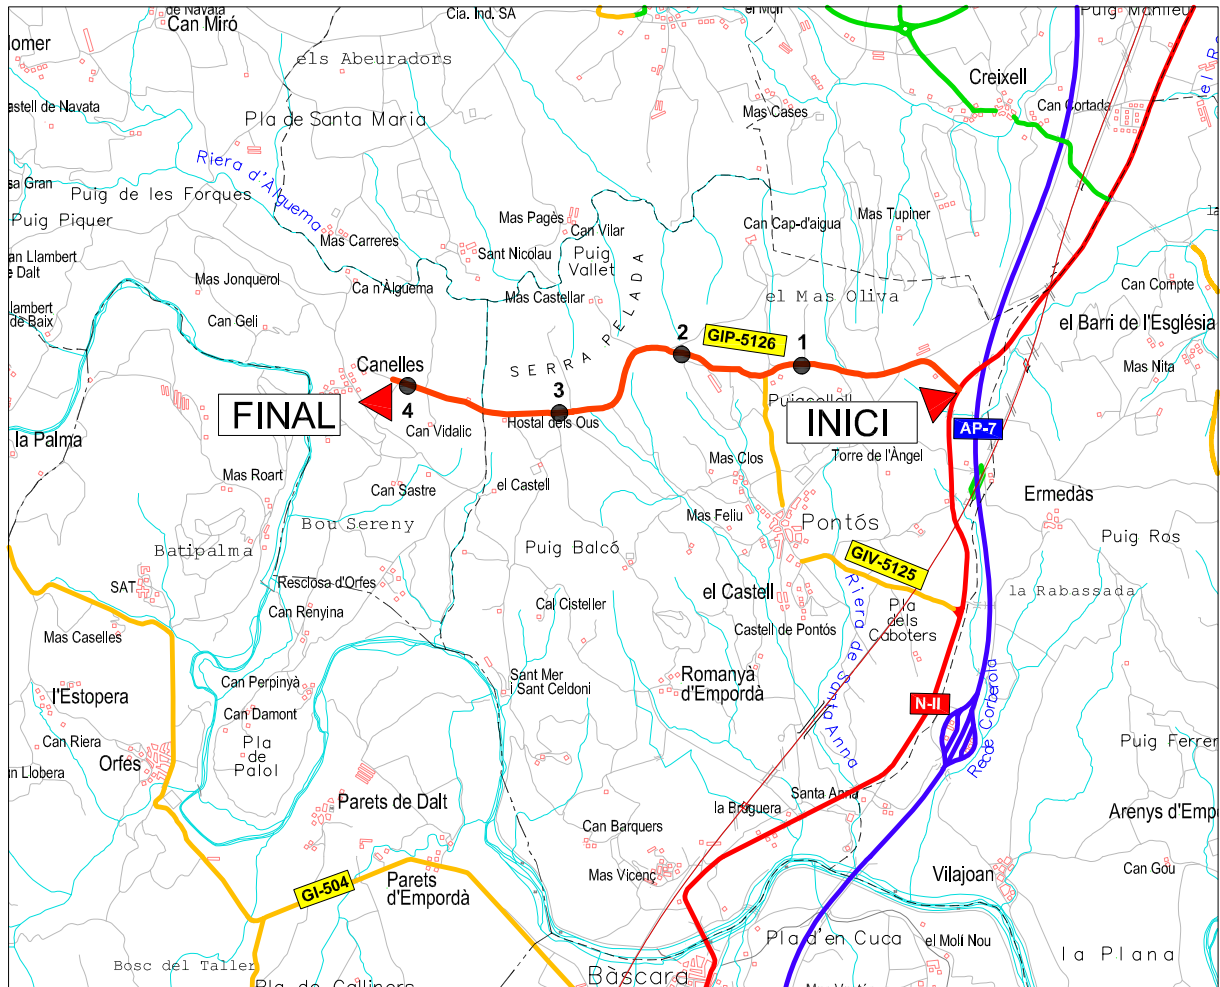

Diputació de Girona
Àrea de Territori i Sostenibilitat
Xarxa Viària Local

1:50.000 0 500 1000 1500m.

GIP-5126, de l'N-II a Canelles

Origen: N-II, pk 744,345
Final: Canelles
Longitud: 4,231 km