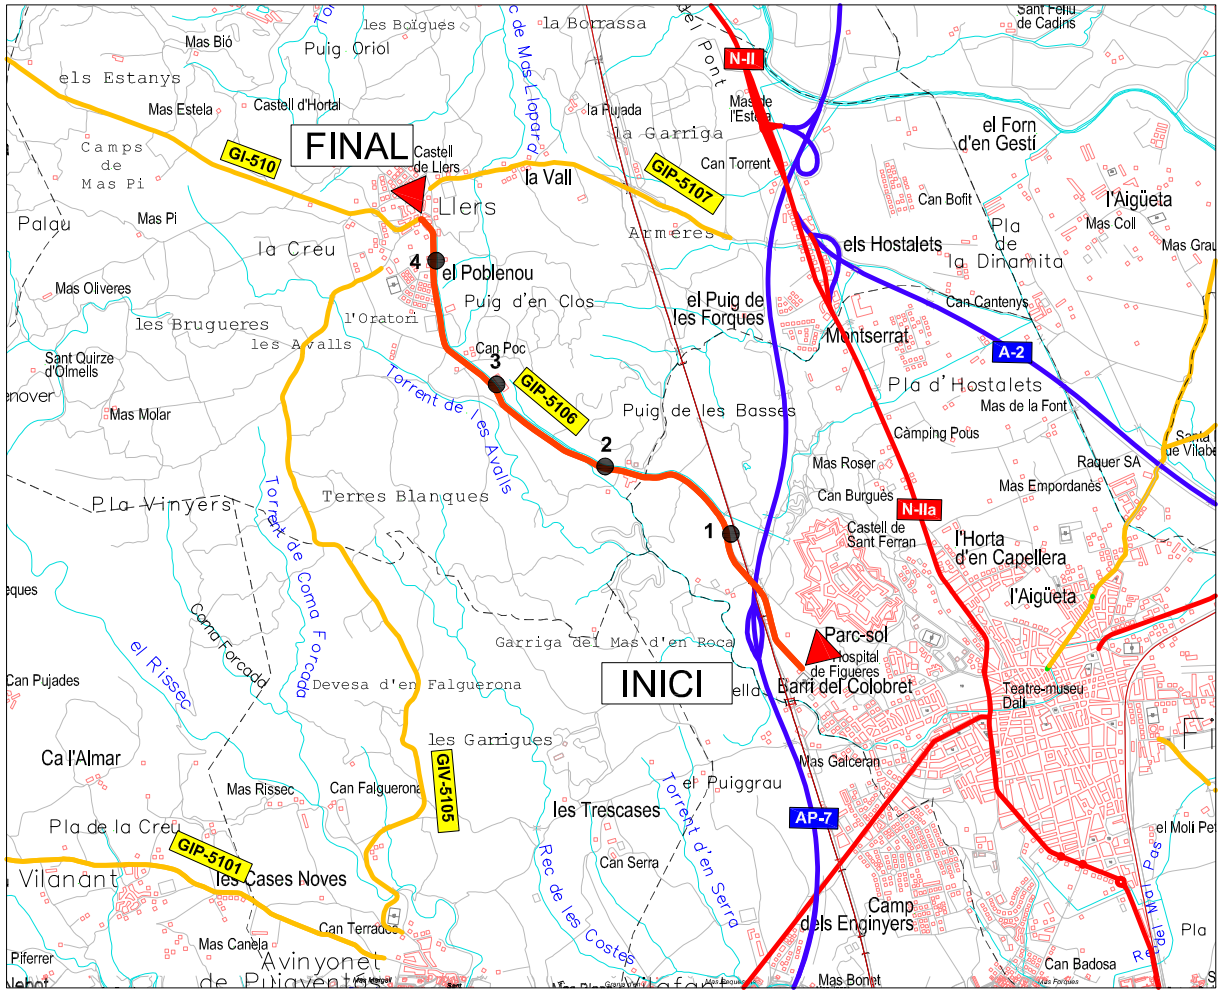

**Diputació de Girona**  
Àrea de Territori i Sostenibilitat  
**Xarxa Viària Local**

1:50.000 0 500 1000 1500m.

## GIP-5106, de Figueres a Llers

**Origen:** Figueres (camp de fútbol CEIP Pous i Pagés)  
**Final:** GI-510 (Llers)  
**Longitud:** 4,300 km