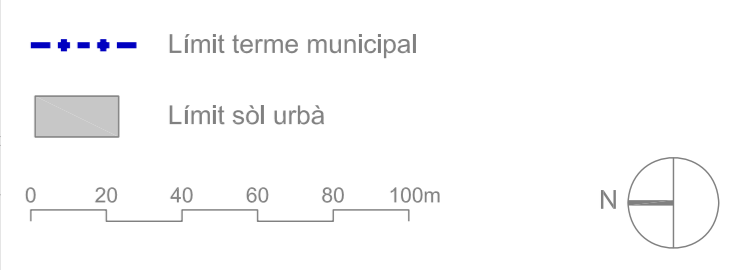

- Legenda enllumenat**
- Xarxa soterrada
 - Xarxa aèria
 - Fanals tipus encastat (plaça del mercat)
 - ⦿ Fanals tipus bàcul
 - ⦿ Fanals tipus cullera
- Fanals amb columna**
- ⦿ Fanals tipus 1
 - ⦿ Fanals tipus 2
 - ⦿ Fanals tipus 3 (Av. Diputació i C/ de Sant Aniol)
 - ⦿ Fanals tipus 4 amb 1, 2 i 3 culleres (plaça del mercat)
 - Conversió soterrat-aeri o aeri-soterrat
 - ⚡ Estació transformadora
 - ▣ Quadre de comandament
- Quadre de comandament 1
 - Quadre de comandament 2
 - Quadre de comandament 3
 - Quadre de comandament 4
 - Quadre de comandament 5
 - Quadre de comandament 6
 - Quadre de comandament 7
 - Quadre de comandament 8