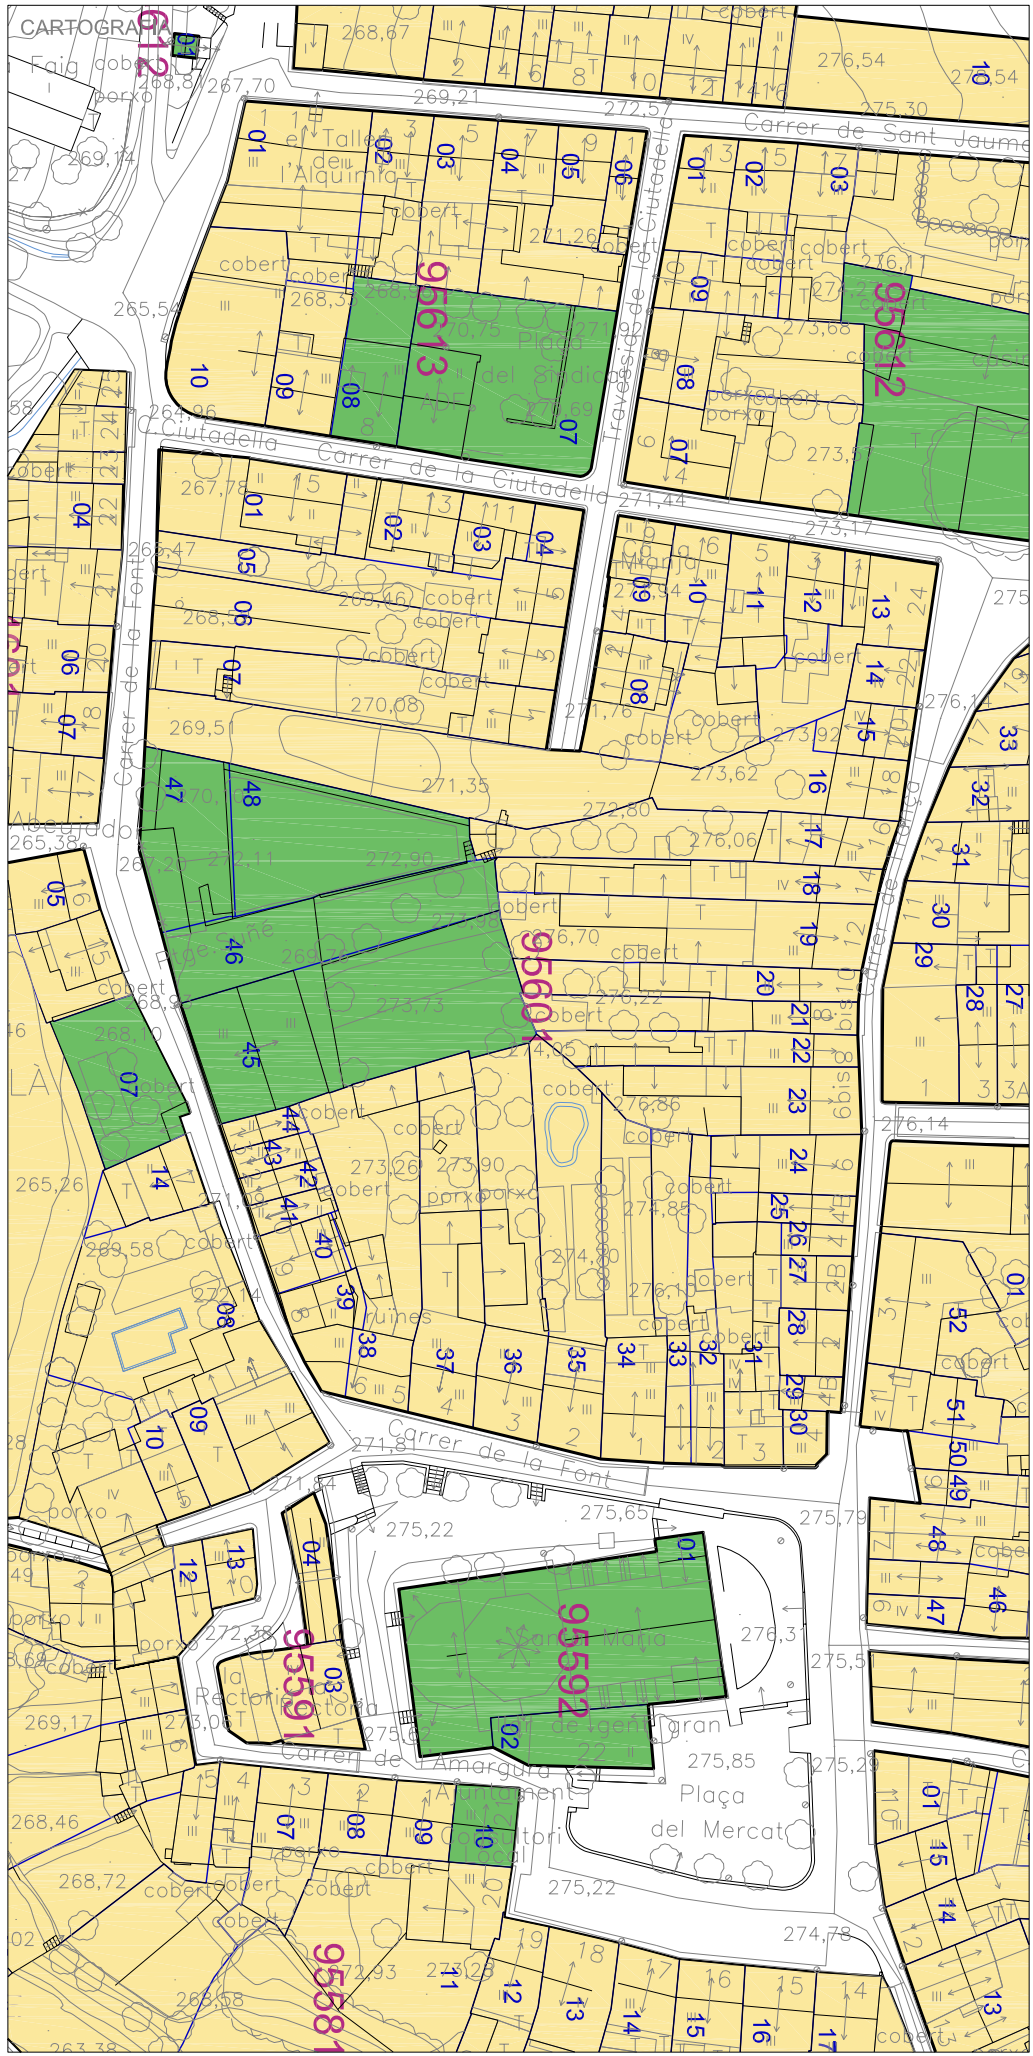

TORTELLÀ

Títol de plànol:
ANÀLISI ILLES NUCLI URBÀ AVANÇ DE PLANEJAMENT

Numeració d'illa:
ILLA 5 95601

Escala:
A3 1:1.000

SOLE
ROMAN
ARQUITECTES

c/ rosa sensat 3
08005 barcelona
projectes@solewoman.com
t. 93 163 34 59
f. 93 163 34 51

ILLA 5

100DSC00450.JPG

101DSC00451.JPG

102DSC00456.JPG

103DSC00457.JPG

90DSC00436.JPG

91DSC00437.JPG

92DSC00438.JPG

76DSC00408.JPG

77DSC00410.JPG

78DSC00413.JPG

79DSC00414.JPG

80DSC00415.JPG

81DSC00419.JPG

82DSC00420.JPG

83DSC00421.JPG

84DSC00423.JPG

85DSC00425.JPG

86DSC00426.JPG

87DSC00428.JPG

88DSC00433.JPG

89DSC00435.JPG

ILLA 5

61Panor382383.jpg