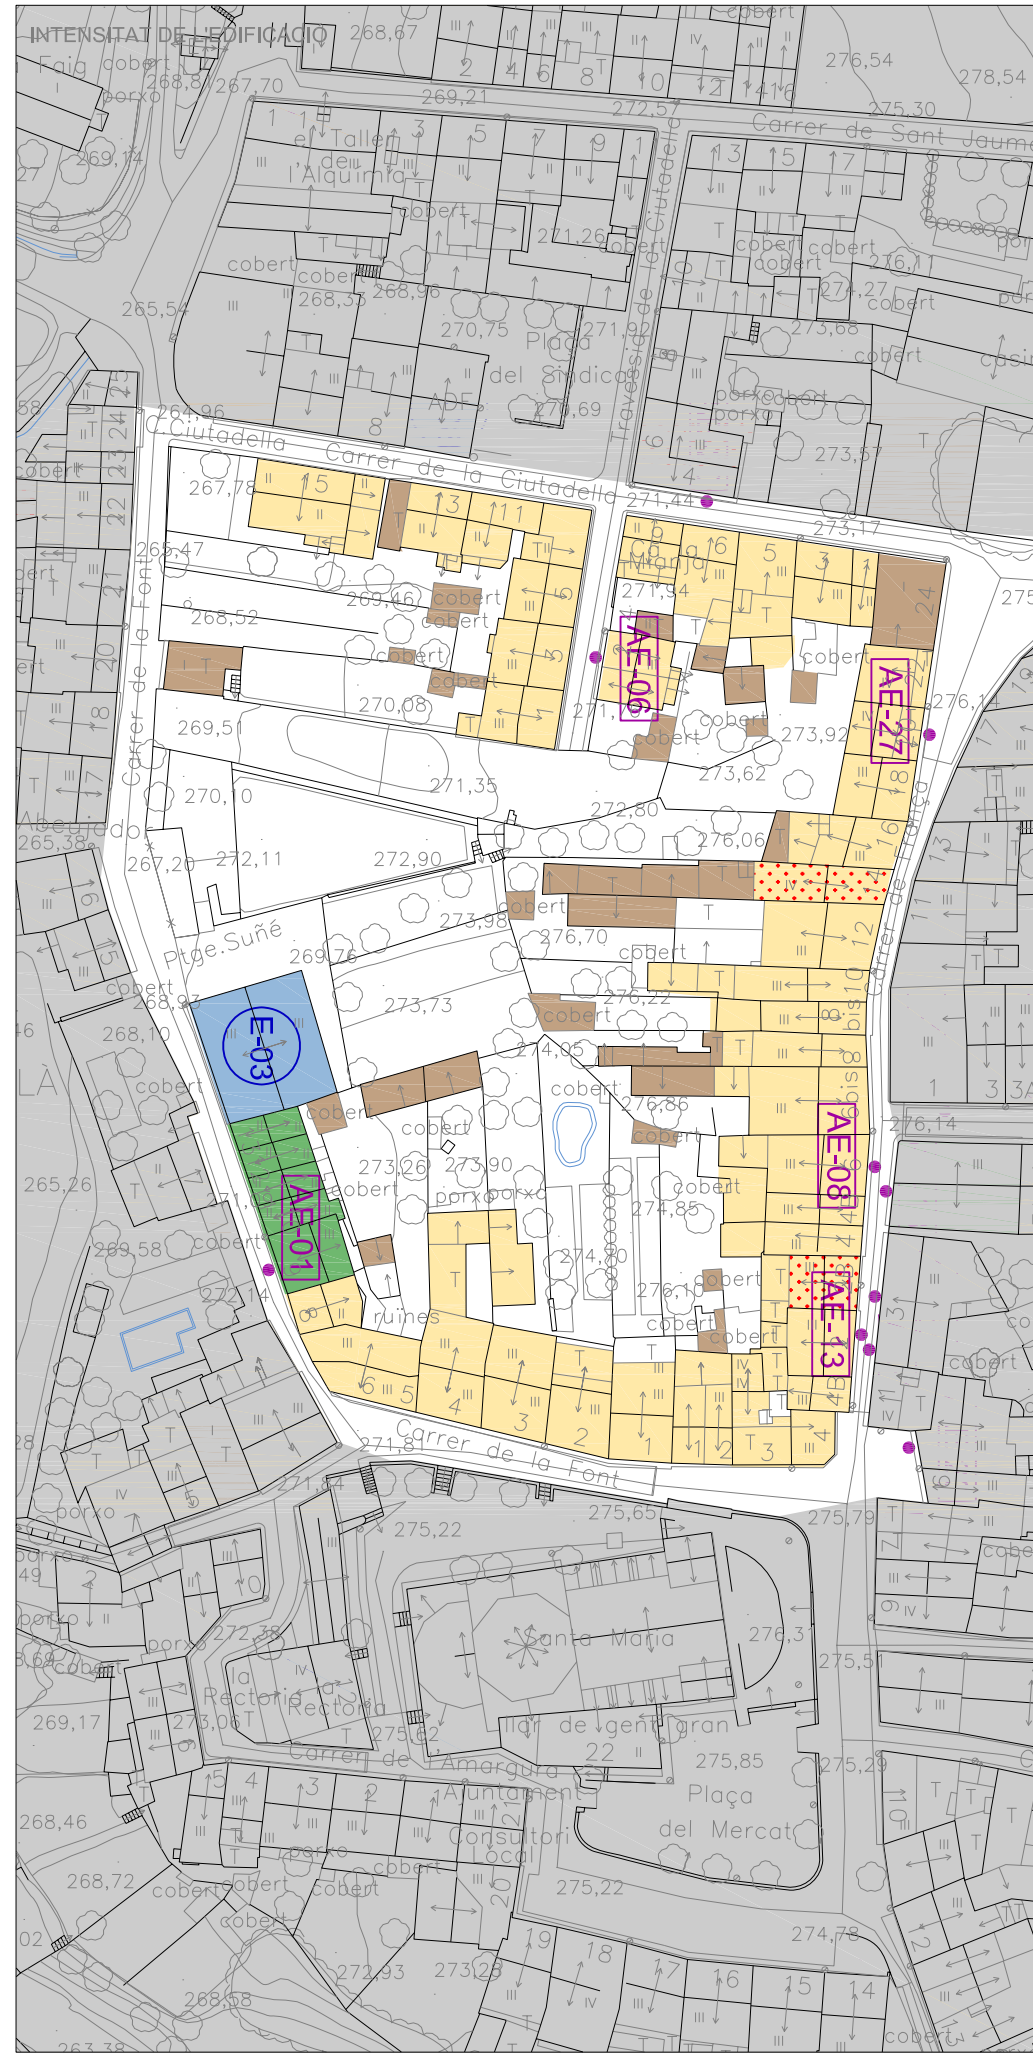

TORTELLÀ

Títol de plànol:
ANÀLISI ILLES NUCLI URBÀ AVANÇ DE PLANEJAMENT

Numeració d'illa:
ILLA 5 95601

Escala:
A3 1:1.000

SOLE
ROMAN
ARQUITECTES

c/ rosa sensat 3
08005 barcelona
projectes@solewoman.com
t. 93 163 34 59
f. 93 163 34 51

ILLA 5

100DSC00450.JPG

101DSC00451.JPG

102DSC00456.JPG

103DSC00457.JPG

90DSC00436.JPG

91DSC00437.JPG

92DSC00438.JPG

76DSC00408.JPG

77DSC00410.JPG

78DSC00413.JPG

79DSC00414.JPG

80DSC00415.JPG

81DSC00419.JPG

82DSC00420.JPG

83DSC00421.JPG