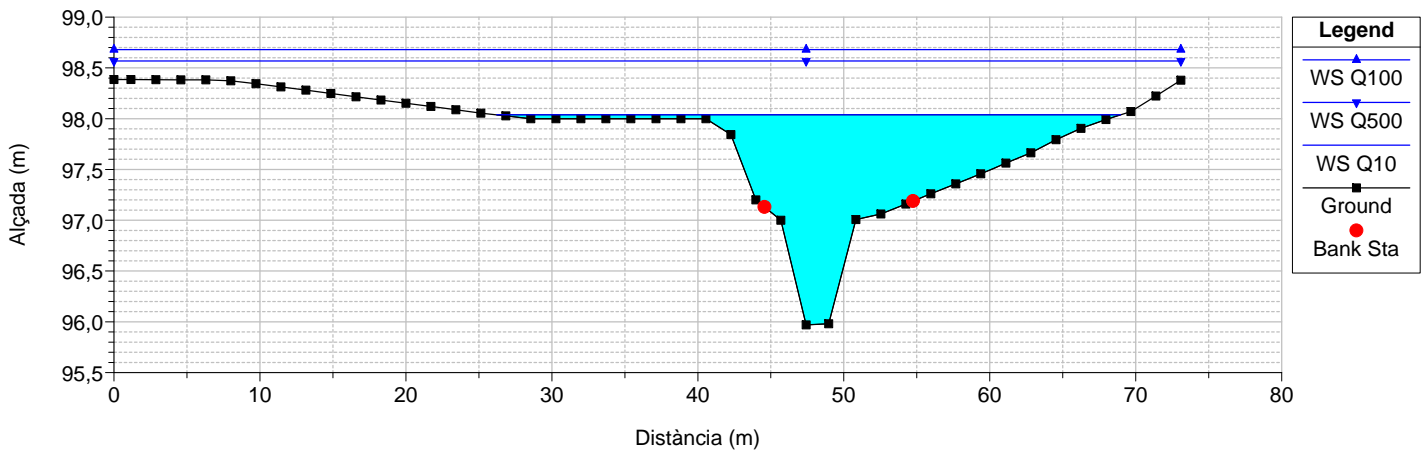

RS = 520.0177 Riera del Sot Gran

RS = 510.1362 Riera del Sot Gran

RS = 500.0006 Riera del Sot Gran

RS = 489.9976 Riera del Sot Gran

RS = 480.0014 Riera del Sot Gran

RS = 470.0127 Riera del Sot Gran

RS = 459.9093 Riera del Sot Gran

RS = 449.9991 Riera del Sot Gran

RS = 440.0451 Riera del Sot Gran

RS = 429.6313 Riera del Sot Gran

RS = 420.0000 Riera del Sot Gran

RS = 410.0002 Riera del Sot Gran

RS = 400.2701 Riera del Sot Gran

RS = 380.9989 Riera del Sot Gran