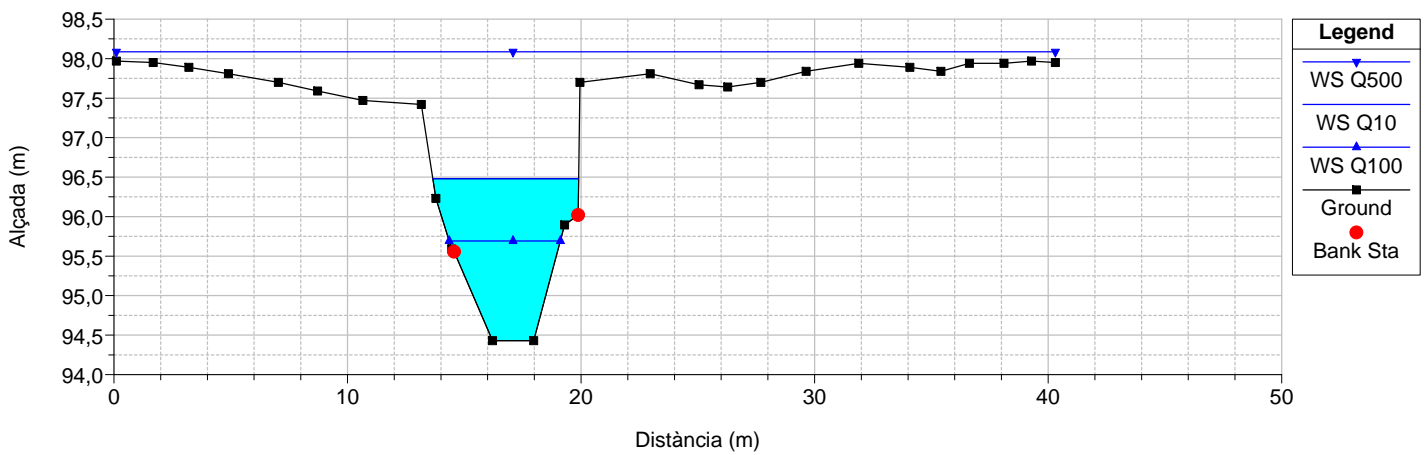

RS = 449.9991 Riera del Sot Gran

RS = 440.0451 Riera del Sot Gran

RS = 429.6313 Riera del Sot Gran

RS = 420.0000 Riera del Sot Gran

RS = 410.0002 Riera del Sot Gran

RS = 400.2701 Riera del Sot Gran

RS = 380.9989 Riera del Sot Gran