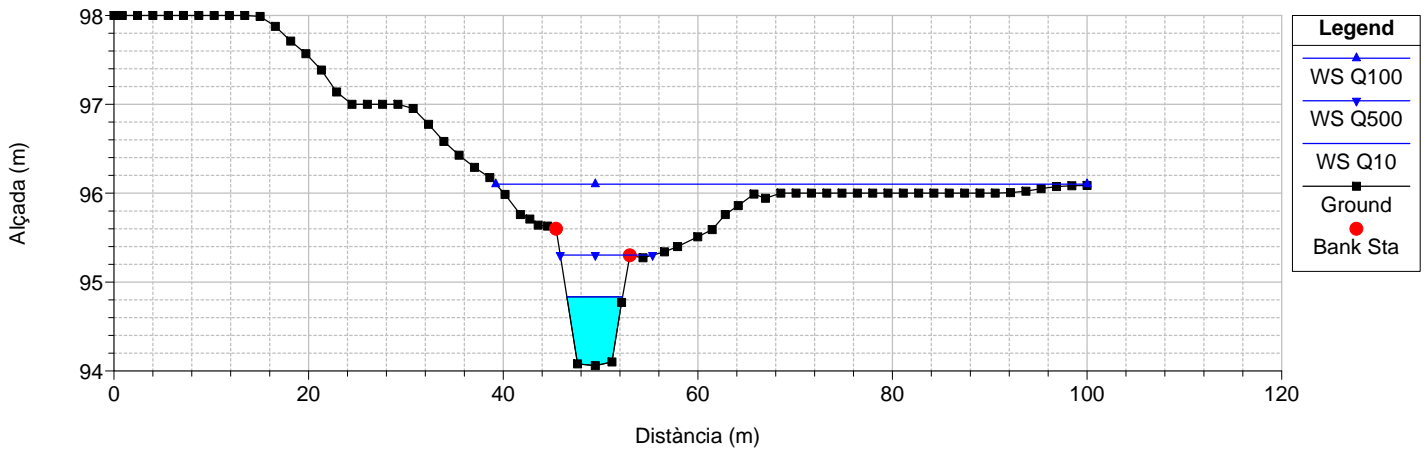

RS = 370.0018 Riera del Sot Gran

RS = 360.0013 Riera del Sot Gran

RS = 350.0008 Riera del Sot Gran

RS = 329.9989 Riera del Sot Gran

RS = 310.0012 Riera del Sot Gran

RS = 299.9993 Riera del Sot Gran

RS = 290.0022 Riera del Sot Gran

RS = 265 Culv
Riera del Sot Gran

RS = 265 Culv
Riera del Sot Gran

RS = 240.0006 Riera del Sot Gran

RS = 230.0011 Riera del Sot Gran

RS = 220.0006 Riera del Sot Gran

RS = 210.0001 Riera del Sot Gran

RS = 199.9994 Riera del Sot Gran