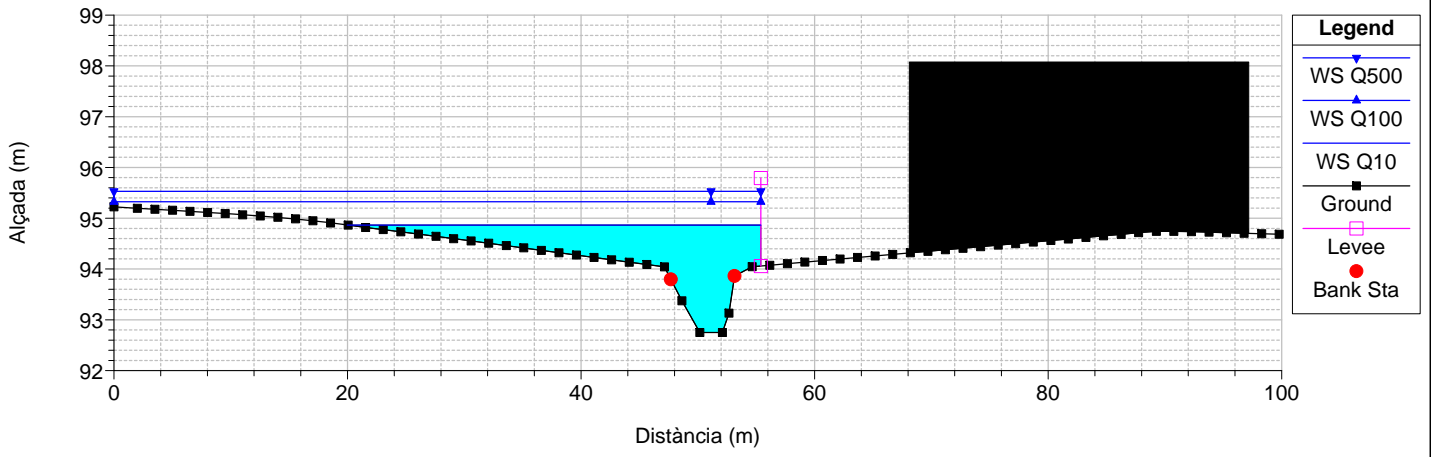

RS = 161.0487 Riera del Sot Gran