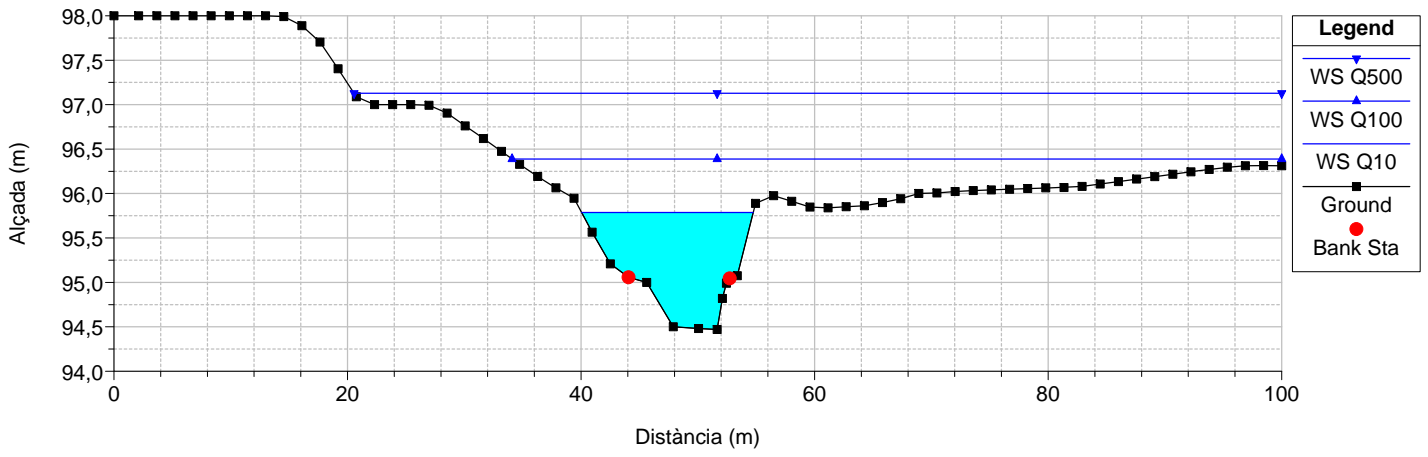

RS = 370.0018 Riera del Sot Gran

RS = 360.0013 Riera del Sot Gran

RS = 350.0008 Riera del Sot Gran

RS = 329.9989 Riera del Sot Gran

RS = 310.0012 Riera del Sot Gran

RS = 299.9993 Riera del Sot Gran

RS = 290.0022 Riera del Sot Gran

RS = 265 Culv
Riera del Sot Gran

RS = 265 Culv
Riera del Sot Gran

RS = 240.0006 Riera del Sot Gran

RS = 230.0011 Riera del Sot Gran

RS = 220.0006 Riera del Sot Gran

RS = 210.0001 Riera del Sot Gran

RS = 199.9994 Riera del Sot Gran