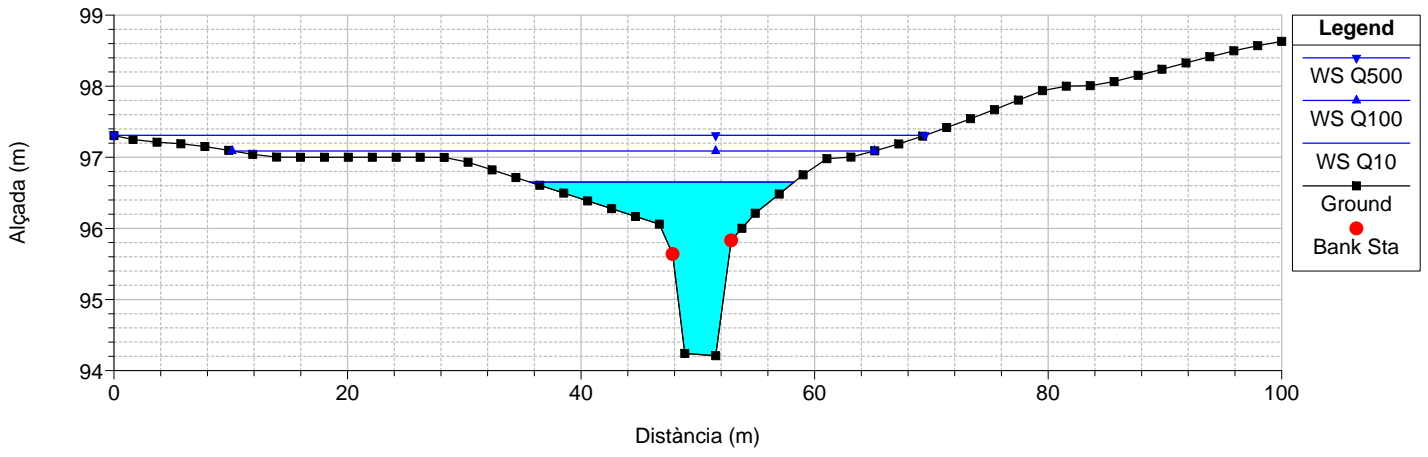

RS = 370.0018 Riera del Sot Gran