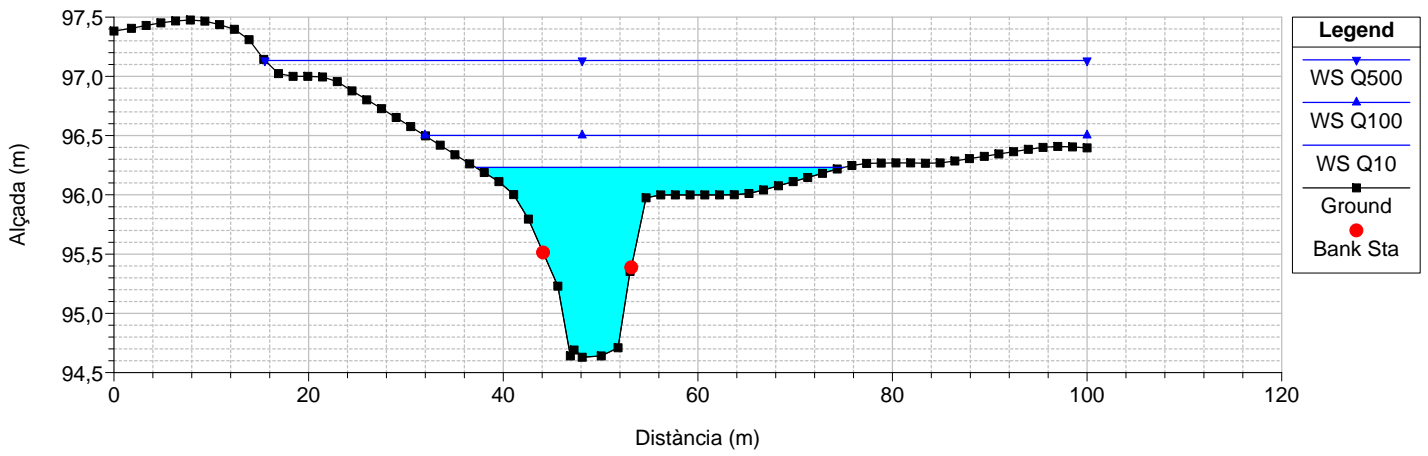

RS = 370.0018 Riera del Sot Gran

RS = 360.0013 Riera del Sot Gran

RS = 350.0008 Riera del Sot Gran

RS = 329.9989 Riera del Sot Gran

RS = 310.0012 Riera del Sot Gran

RS = 299.9993 Riera del Sot Gran

RS = 290.0022 Riera del Sot Gran

RS = 265 Culv
Riera del Sot Gran

RS = 265 Culv
Riera del Sot Gran

RS = 240.0006 Riera del Sot Gran

RS = 230.0011 Riera del Sot Gran

RS = 220.0006 Riera del Sot Gran

RS = 210.0001 Riera del Sot Gran

RS = 199.9994 Riera del Sot Gran