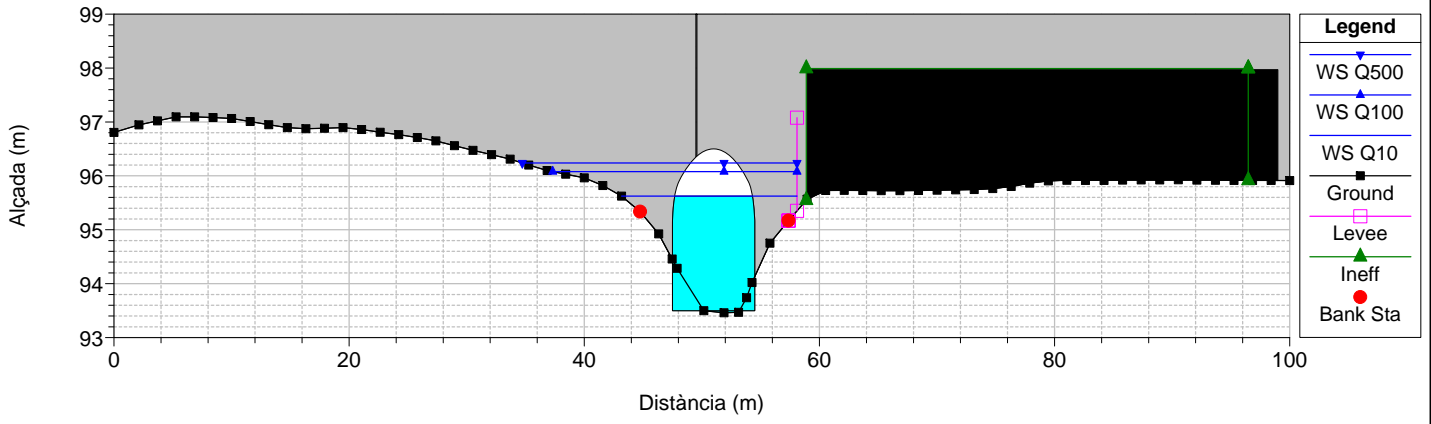

RS = 370.0018 Riera del Sot Gran

RS = 360.0013 Riera del Sot Gran

RS = 350.0008 Riera del Sot Gran

RS = 329.9989 Riera del Sot Gran

RS = 310.0012 Riera del Sot Gran

RS = 299.9993 Riera del Sot Gran

RS = 290.0022 Riera del Sot Gran

RS = 265 Culv
Riera del Sot Gran

RS = 265 Culv
Riera del Sot Gran

RS = 240.0006 Riera del Sot Gran

RS = 230.0011 Riera del Sot Gran

RS = 220.0006 Riera del Sot Gran

RS = 210.0001 Riera del Sot Gran

RS = 199.9994 Riera del Sot Gran