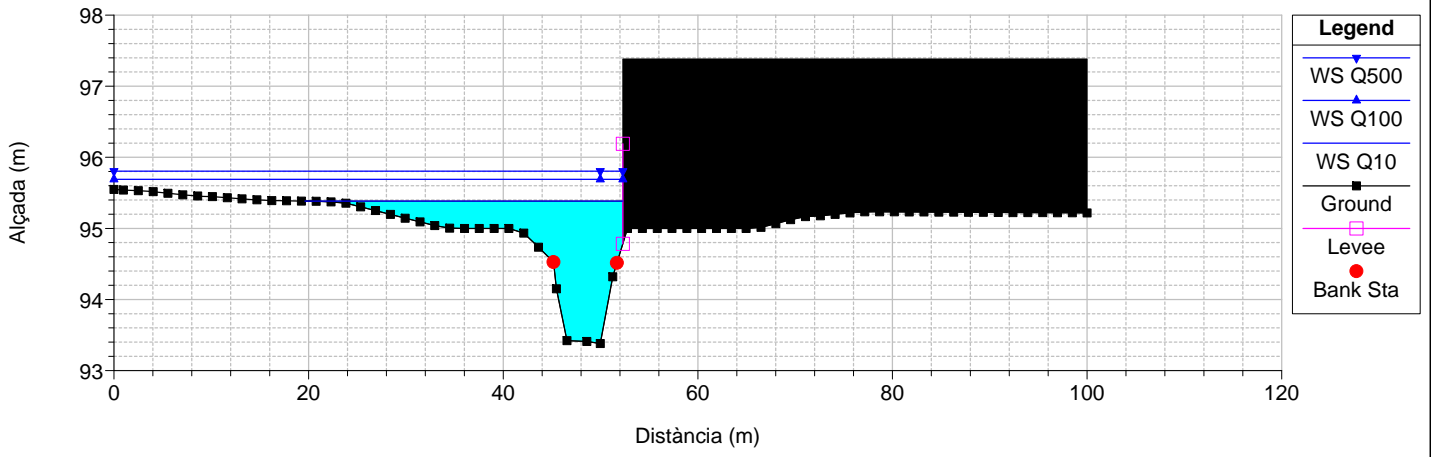

RS = 265 Culv
Riera del Sot Gran

RS = 265 Culv
Riera del Sot Gran

RS = 240.0006 Riera del Sot Gran

RS = 230.0011 Riera del Sot Gran

RS = 220.0006 Riera del Sot Gran

RS = 210.0001 Riera del Sot Gran

RS = 199.9994 Riera del Sot Gran