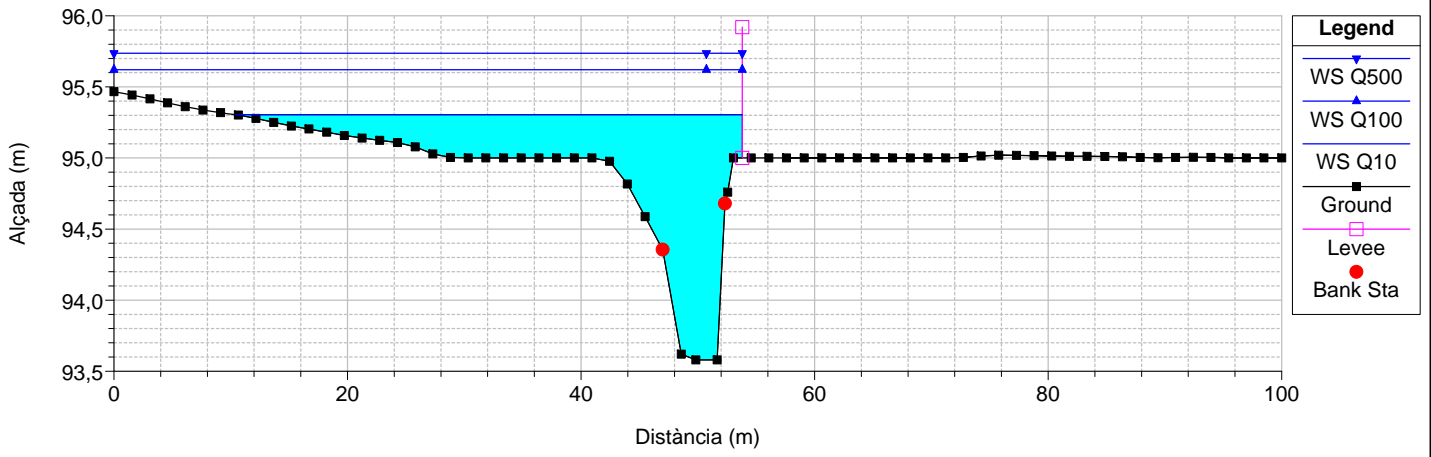

RS = 265 Culv
Riera del Sot Gran

RS = 265 Culv
Riera del Sot Gran

RS = 240.0006 Riera del Sot Gran

RS = 230.0011 Riera del Sot Gran

RS = 220.0006 Riera del Sot Gran

RS = 210.0001 Riera del Sot Gran

RS = 199.9994 Riera del Sot Gran