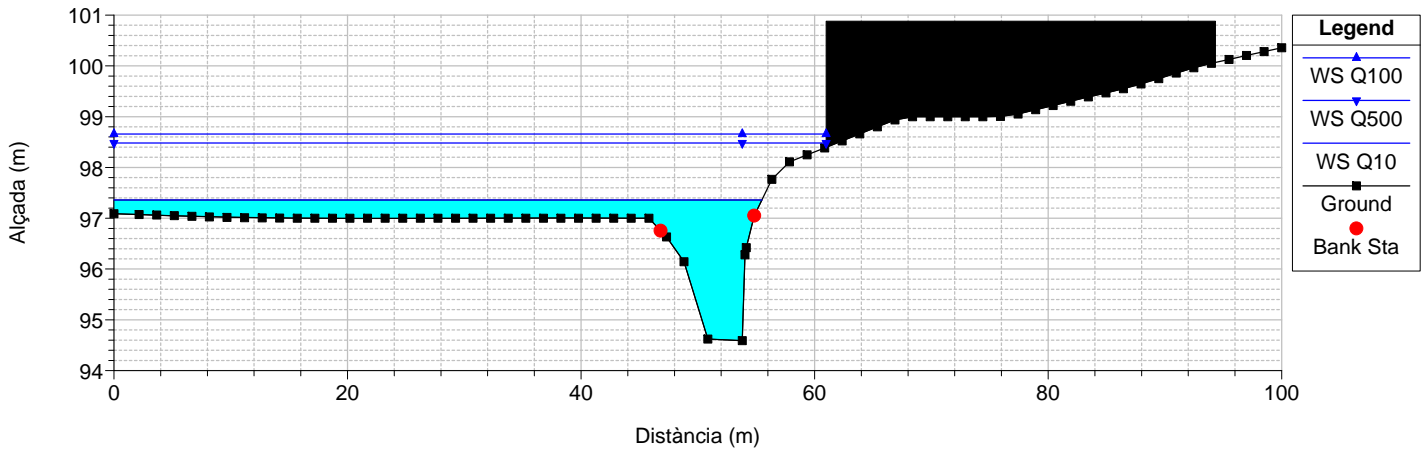

RS = 449.9991 Riera del Sot Gran

RS = 440.0451 Riera del Sot Gran

RS = 429.6313 Riera del Sot Gran

RS = 420.0000 Riera del Sot Gran

RS = 410.0002 Riera del Sot Gran

RS = 400.2701 Riera del Sot Gran

RS = 380.9989 Riera del Sot Gran