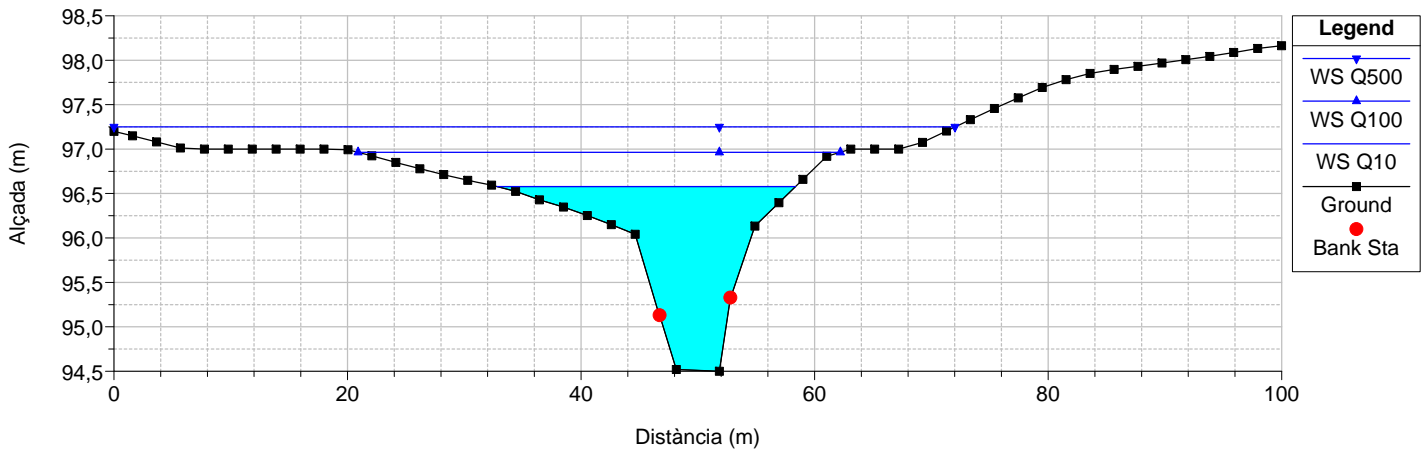

RS = 360.0013 Riera del Sot Gran