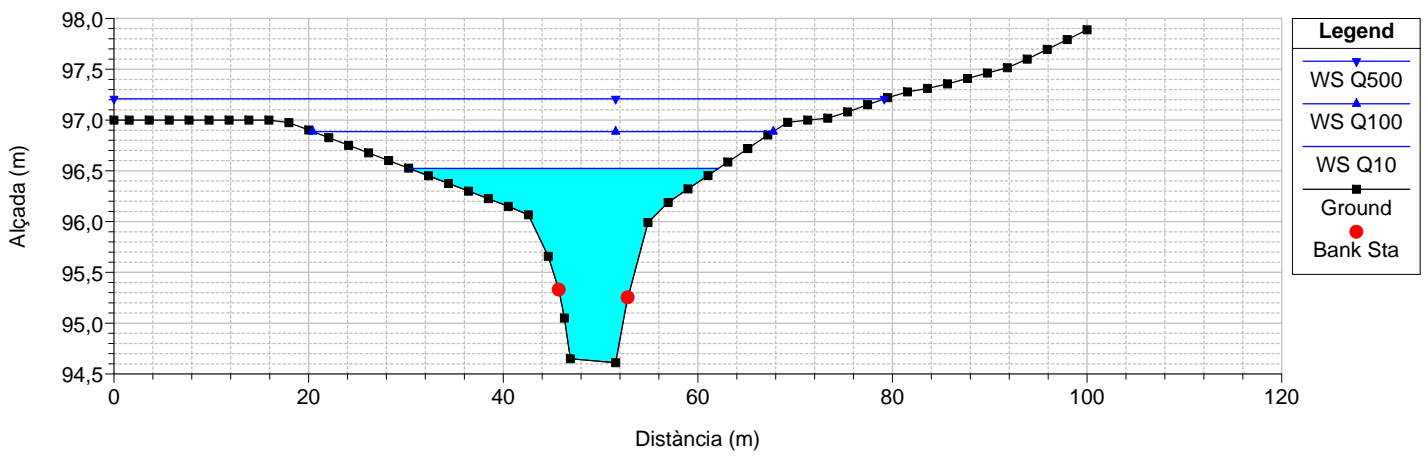

RS = 350.0008 Riera del Sot Gran