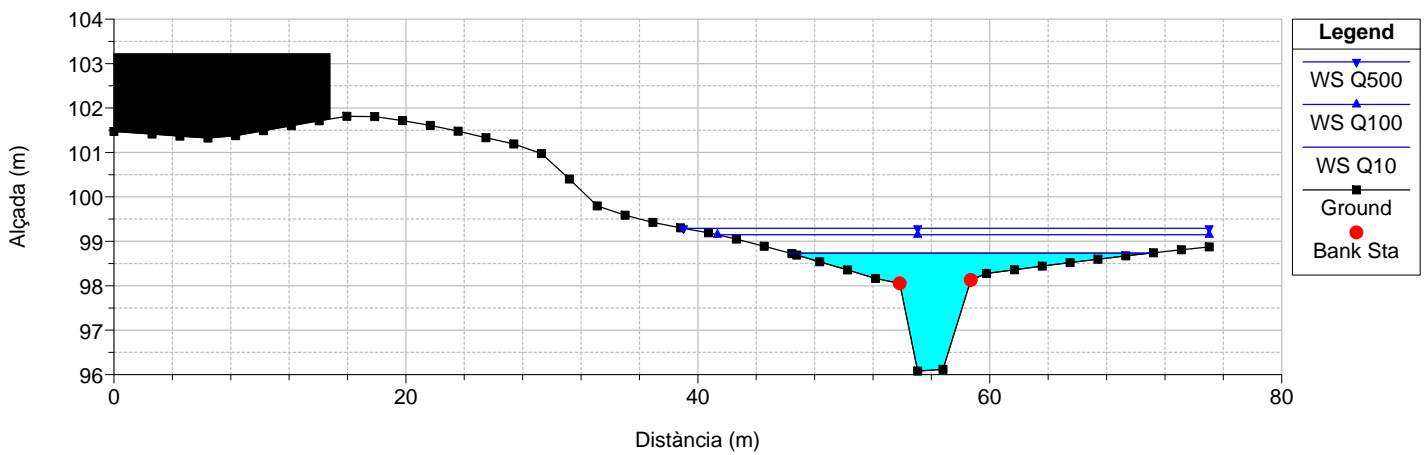

RS = 589.9985 Riera del Sot Gran

RS = 579.9989 Riera del Sot Gran

RS = 570.0010 Riera del Sot Gran

RS = 560.0005 Riera del Sot Gran

RS = 550.0022 Riera del Sot Gran

RS = 540.0022 Riera del Sot Gran

RS = 529.9984 Riera del Sot Gran

RS = 520.0177 Riera del Sot Gran

RS = 510.1362 Riera del Sot Gran

RS = 500.0006 Riera del Sot Gran

RS = 489.9976 Riera del Sot Gran

RS = 480.0014 Riera del Sot Gran

RS = 470.0127 Riera del Sot Gran

RS = 459.9093 Riera del Sot Gran