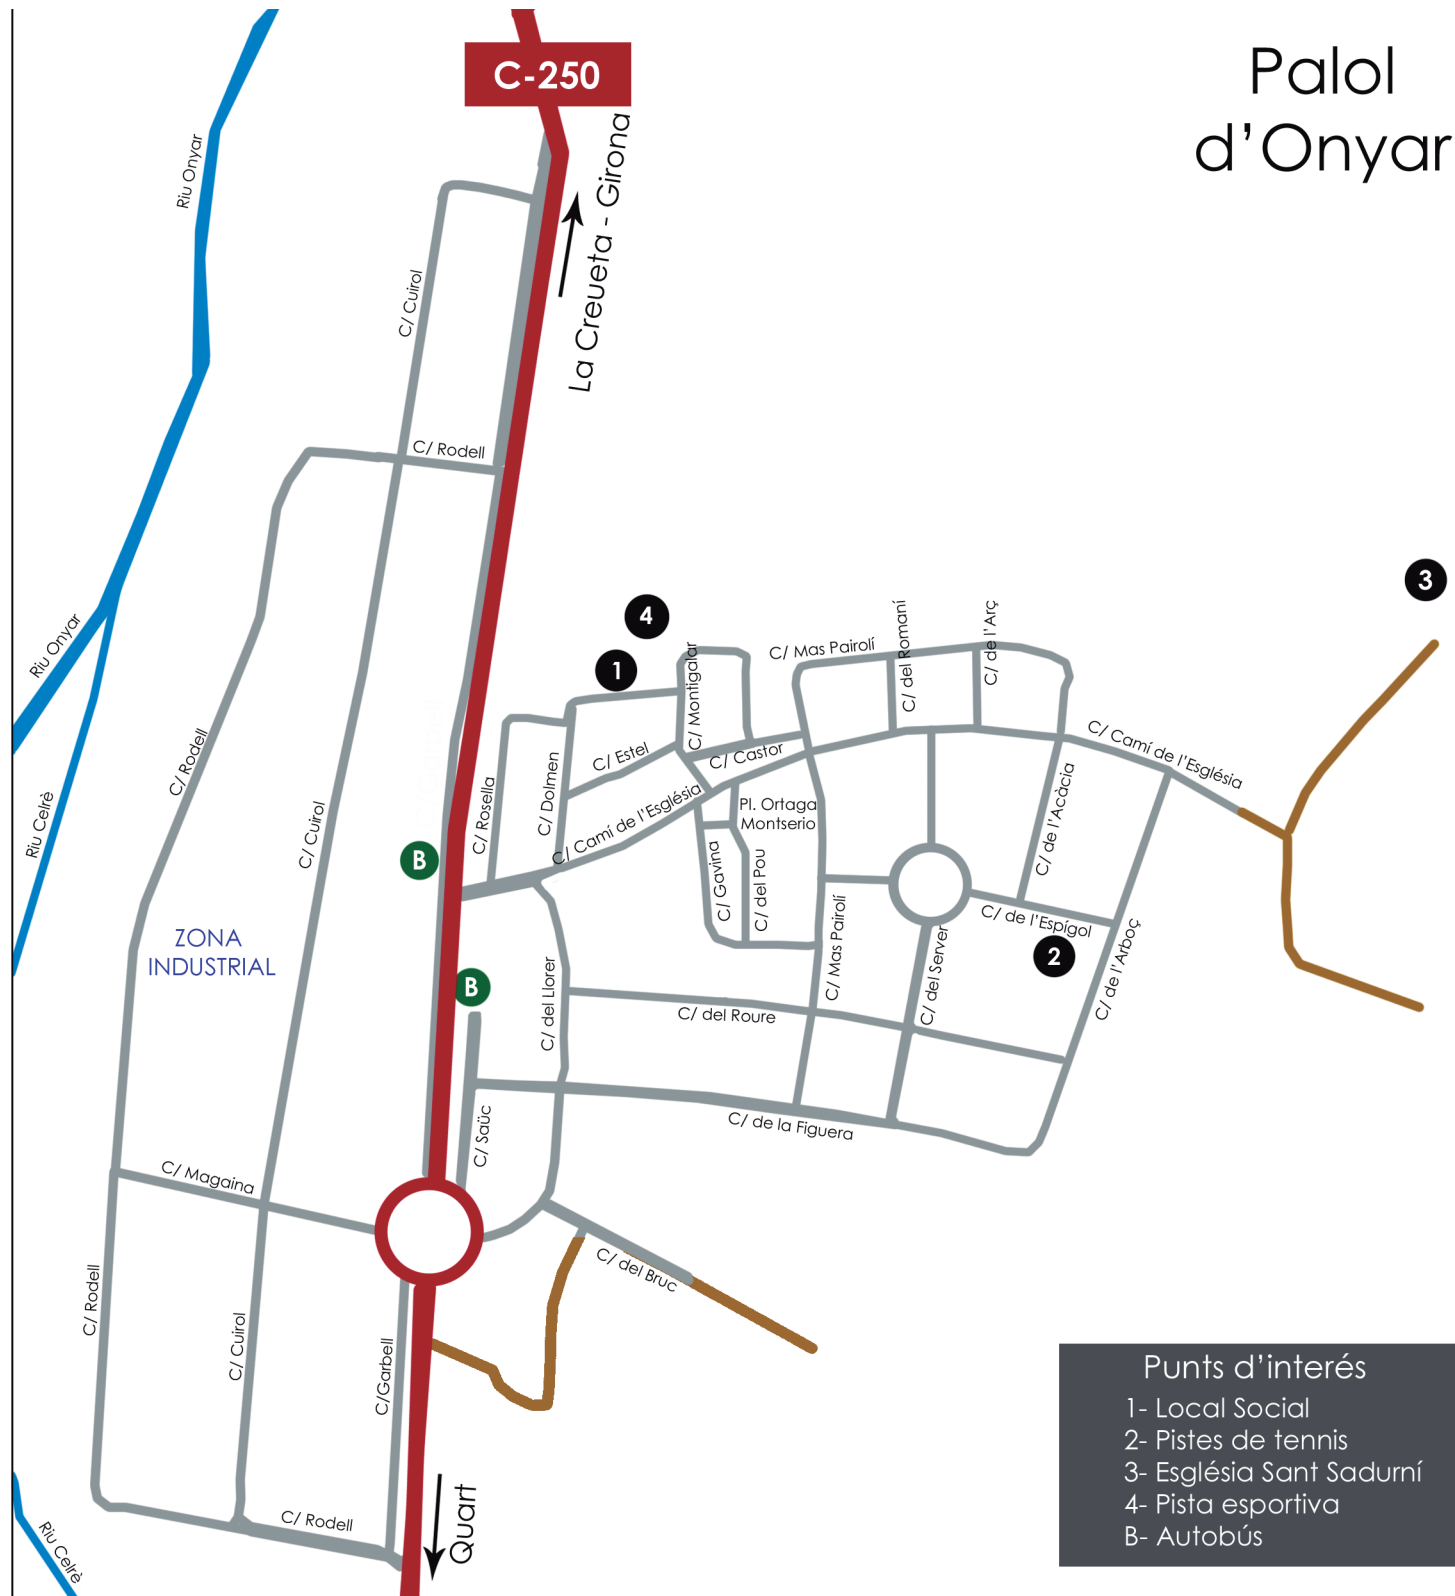

QUART

AJUNTAMENT DE QUART

Punts d'interés

- 1- Ajuntament de Quart
Radio iQuart 101.0 FM
- 2- Local Social
- 3- Escola Santa Margarida
- 4- Església Santa Margarida
- 5- Cementiri
- 6- GRIC
- 7- Correus
- 8- Escola 9d4t
- 9- Camp de futbol
- 10- Pavelló
- 11- Piscina Municipal
- 12- Estació Jove
- 13- Museu de la Terrissa
- 14- Llar d'infants La Baldufa
- 15- CAP
- 16- Pista
- B- Autobús

La Creueta

Punts d'interés

- 1- Pista
- 2- Poblats Ibèric
- 3- Habitatges Barceló
- 4- Agència Catalana de l'Aigua
- 5- Parc científic i tecnològic de la UDG
- B- Autobús

Palol d'Onyar

Punts d'interés

- 1- Local Social
- 2- Pistes de tennis
- 3- Església Sant Sadurní
- 4- Pista esportiva
- B- Autobús