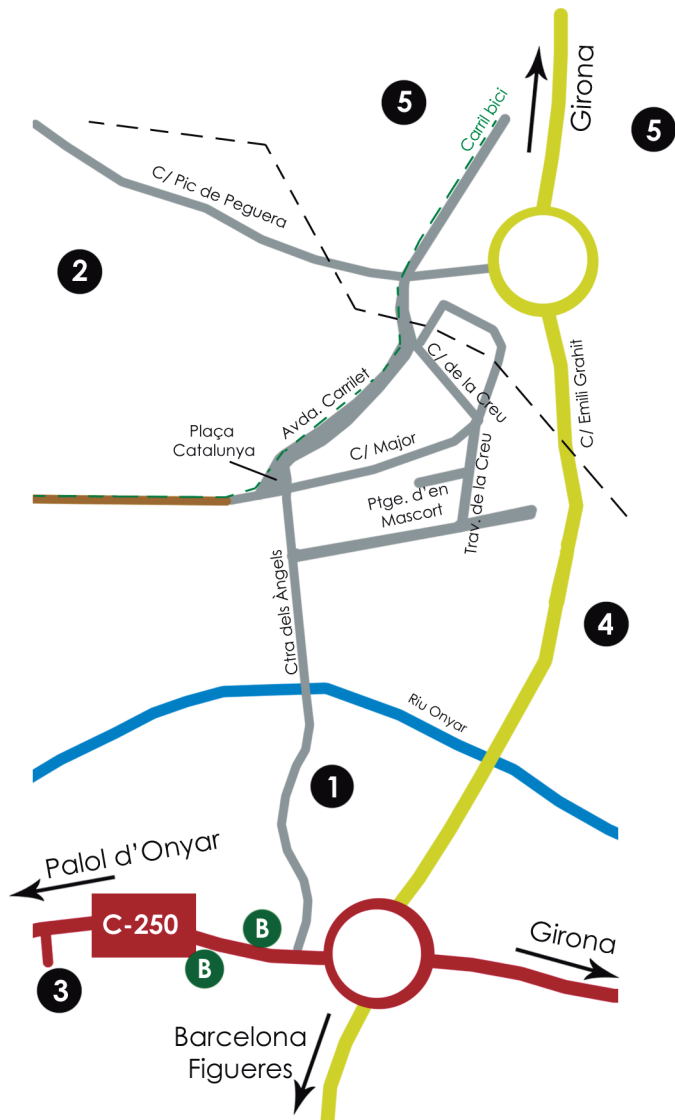

QUART

AJUNTAMENT DE QUART

Punts d'interés

- 1- Ajuntament de Quart
Radio iQuart 101.0 FM
- 2- Local Social
- 3- Escola Santa Margarida
- 4- Església Santa Margarida
- 5- Cementiri
- 6- GRIC
- 7- Correus
- 8- Escola 9d4t
- 9- Camp de futbol
- 10- Pavelló
- 11- Piscina Municipal
- 12- Estació Jove
- 13- Museu de la Terrissa
- 14- Llar d'infants La Baldufa
- 15- CAP
- 16- Pista
- B- Autobús

La Creueta

Punts d'interés

- 1- Pista
- 2- Poblats Ibèric
- 3- Habitatges Barceló
- 4- Agència Catalana de l'Aigua
- 5- Parc científic i tecnològic de la UDG
- B- Autobús

Palol d'Onyar

Punts d'interés

- 1- Local Social
- 2- Pistes de tennis
- 3- Església Sant Sadurní
- 4- Pista esportiva
- B- Autobús