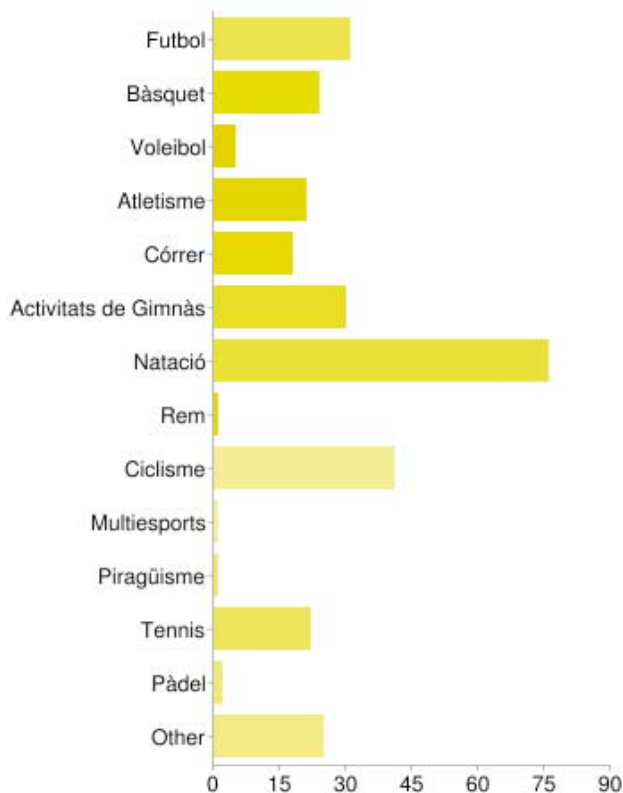

Quin

Futbol	31	13%
Bàsquet	24	10%
Voleibol	5	2%
Atletisme	21	9%
Córrer	18	7%
Activitats de Gimnàs	30	12%
Natació	76	31%
Rem	1	0%
Ciclisme	41	17%
Multiesports	1	0%
Piragüisme	1	0%
Tennis	22	9%
Pàdel	2	1%
Other	25	10%

Pot ser que els usuaris seleccionin més d'una casella de verificació. En aquest cas, els percentatges poden passar del 100%.