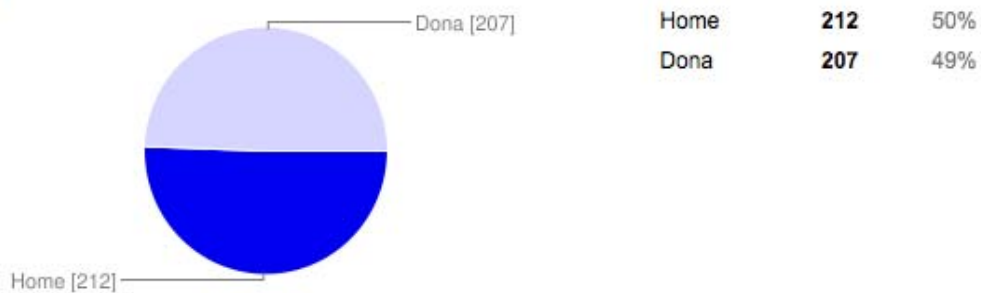

RESUM PROCÉS PARTICIPATIU ZONA D'EQUIPAMENTS

Una vegada fet el buidatge de tots els processos rebuts, aquests són els resultats. Aquesta informació serà de gran utilitat a l'hora de dissenyar aquesta futura zona d'equipaments.

Nombre de participants: 420

Nombre documents: 177

Mitjana d'edat: 34,4 anys – de 5 mesos a 84 anys

Sexe