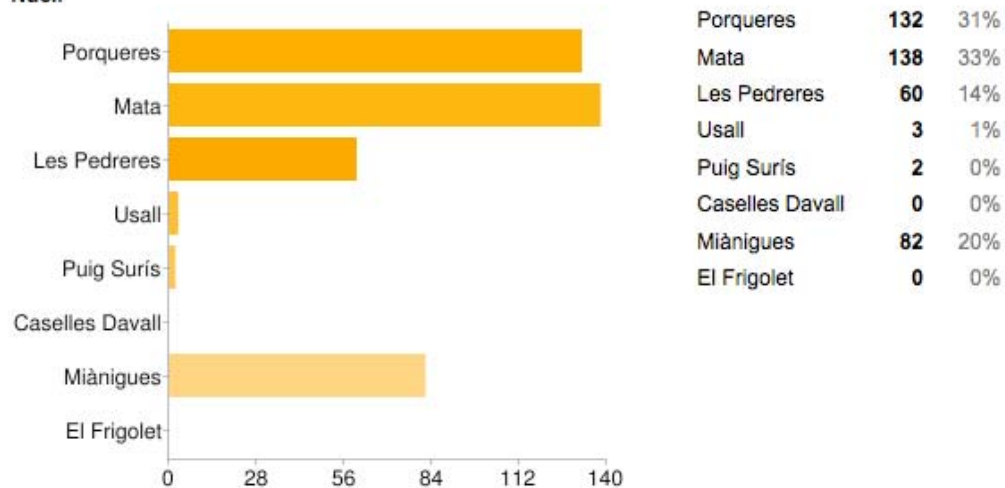

RESUM PROCÉS PARTICIPATIU ZONA D'EQUIPAMENTS

Una vegada fet el buidatge de tots els processos rebuts, aquests són els resultats. Aquesta informació serà de gran utilitat a l'hora de dissenyar aquesta futura zona d'equipaments.

Nombre de participants: 420

Nombre documents: 177

Mitjana d'edat: 34,4 anys – de 5 mesos a 84 anys

Sexe

Nucli