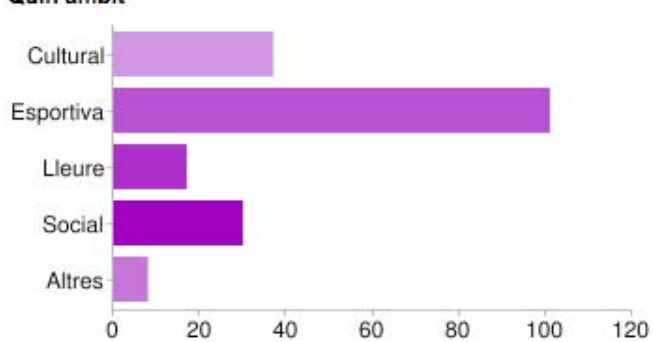

Quin àmbit

Cultural	37	9%
Esportiva	101	24%
Lleure	17	4%
Social	30	7%
Altres	8	2%