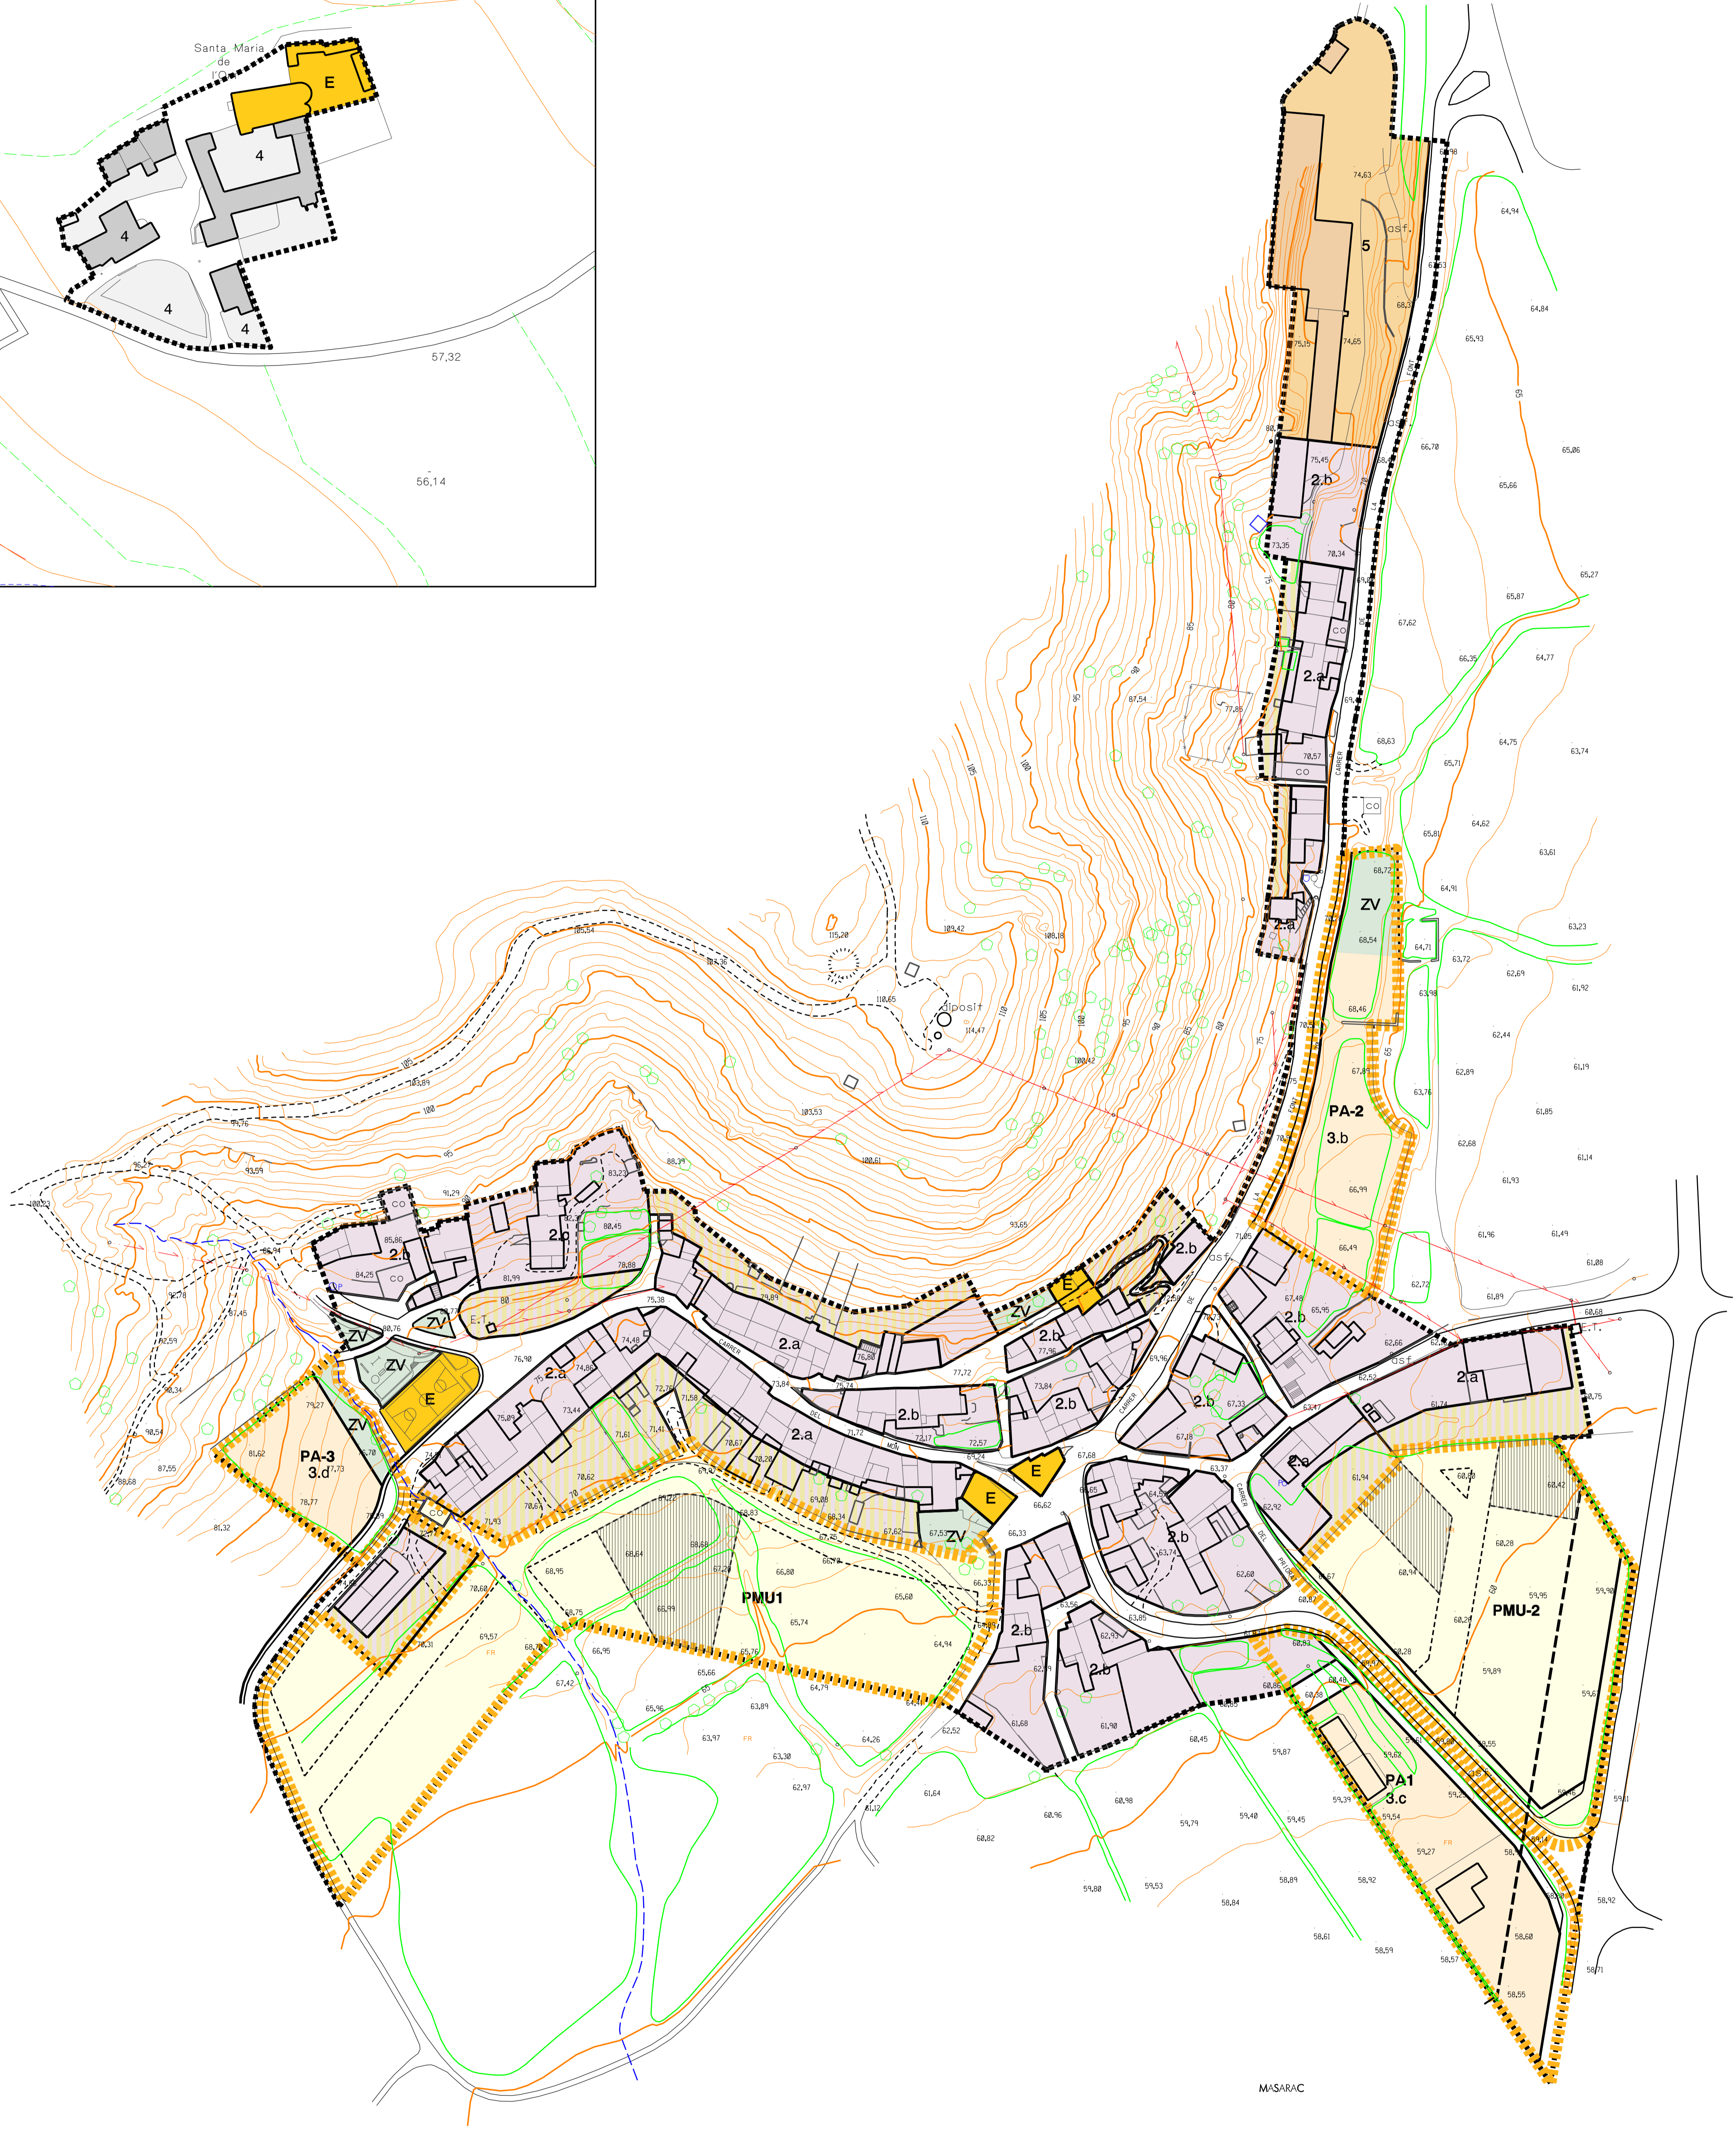

ST del Consell Comarcal de l'Alt Empordà

Consell Comarcal de l'Alt Empordà

0 5 15 25 50
ESCALA ORIGINAL DIN A-1 : 1/1000

ZONES

- NUCLI 1
- URBÀ TRADICIONAL 2
- EDIFICACIÓ AILADA 3
- NUCLI RURAL EL PRIORAT 4
- ZONA INDUSTRIAL 5
- VERD PRIVAT
- PMU PLA DE MILLORA URBANA
- PA POLIGON D'ACTUACIÓ

SISTEMES

- ESPAIS LLIBRES ZV
- EQUIPAMENTS E

- LÍMIT DE TERME MUNICIPAL
- LÍMIT DE SÒL URBÀ
- LÍMIT DE SÒL URBANITZABLE DELIMITAT
- DELIMITACIÓ PLA DE MILLORA URBANA (PMU) D'OPACIÓ D'ACTUACIÓ
- ÀMBIT DELIMITAT A HABITATGES DE PROTECCIÓ PÚBLICA
- DELIMITACIÓ DE SISTEMES
- LÍMIT D'EDIFICACIÓ
- ESCALONS EN L'ÀRETA SARRA
- LÍNEA D'EDIFICACIÓ
- PROTECCIÓ DE BENS CULTURALS

SETEMBRE 2008

23 ZONIFICACIÓ I GESTIÓ. MASARAC I EL PRIORAT