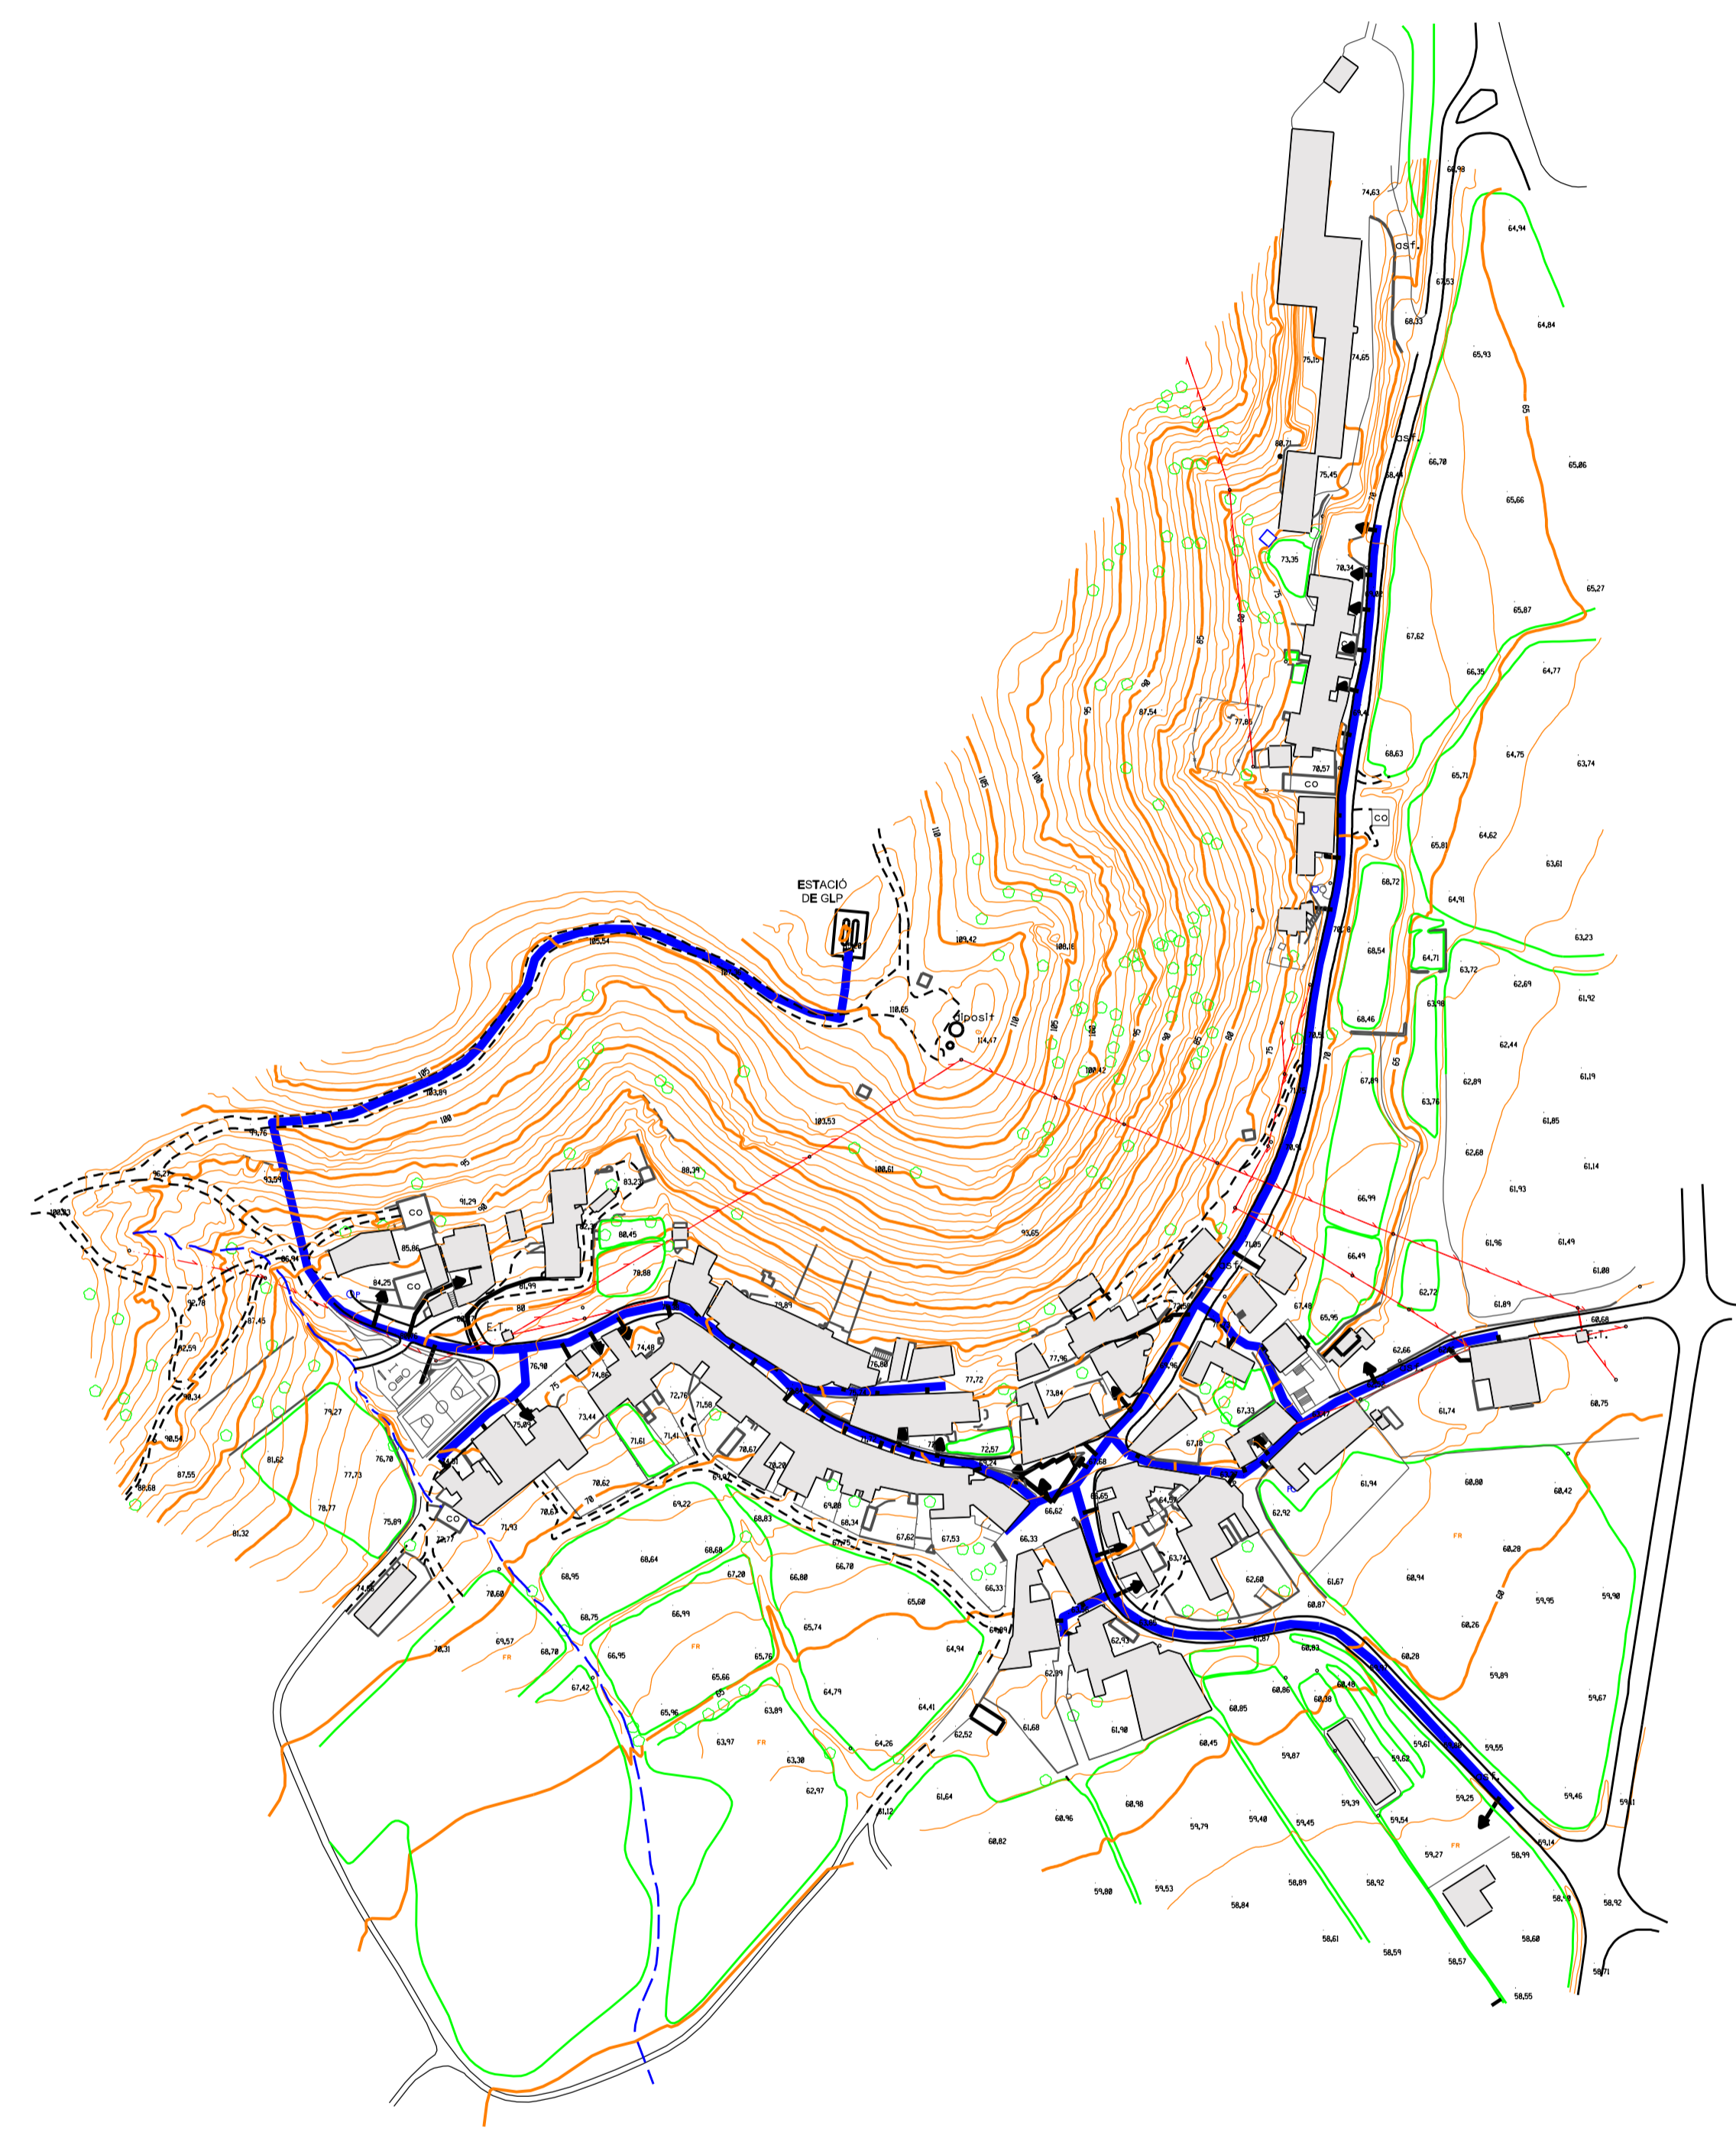

VILARNADAL

MASARAC

ST del Consell Comarcal de l'Alt Empordà

Consell Comarcal de l'Alt Empordà

0 5 15 25 50
ESCALA ORIGINAL DIN A-1 : 1/2000

ABASTAMENT DE GAS

— CANONADA

↑ ESCOMESA

PLA D'ORDENACIÓ URBANÍSTICA MUNICIPAL DE MASARAC

SETEMBRE 2008

1.7 SERVEIS. XARXA DE GAS