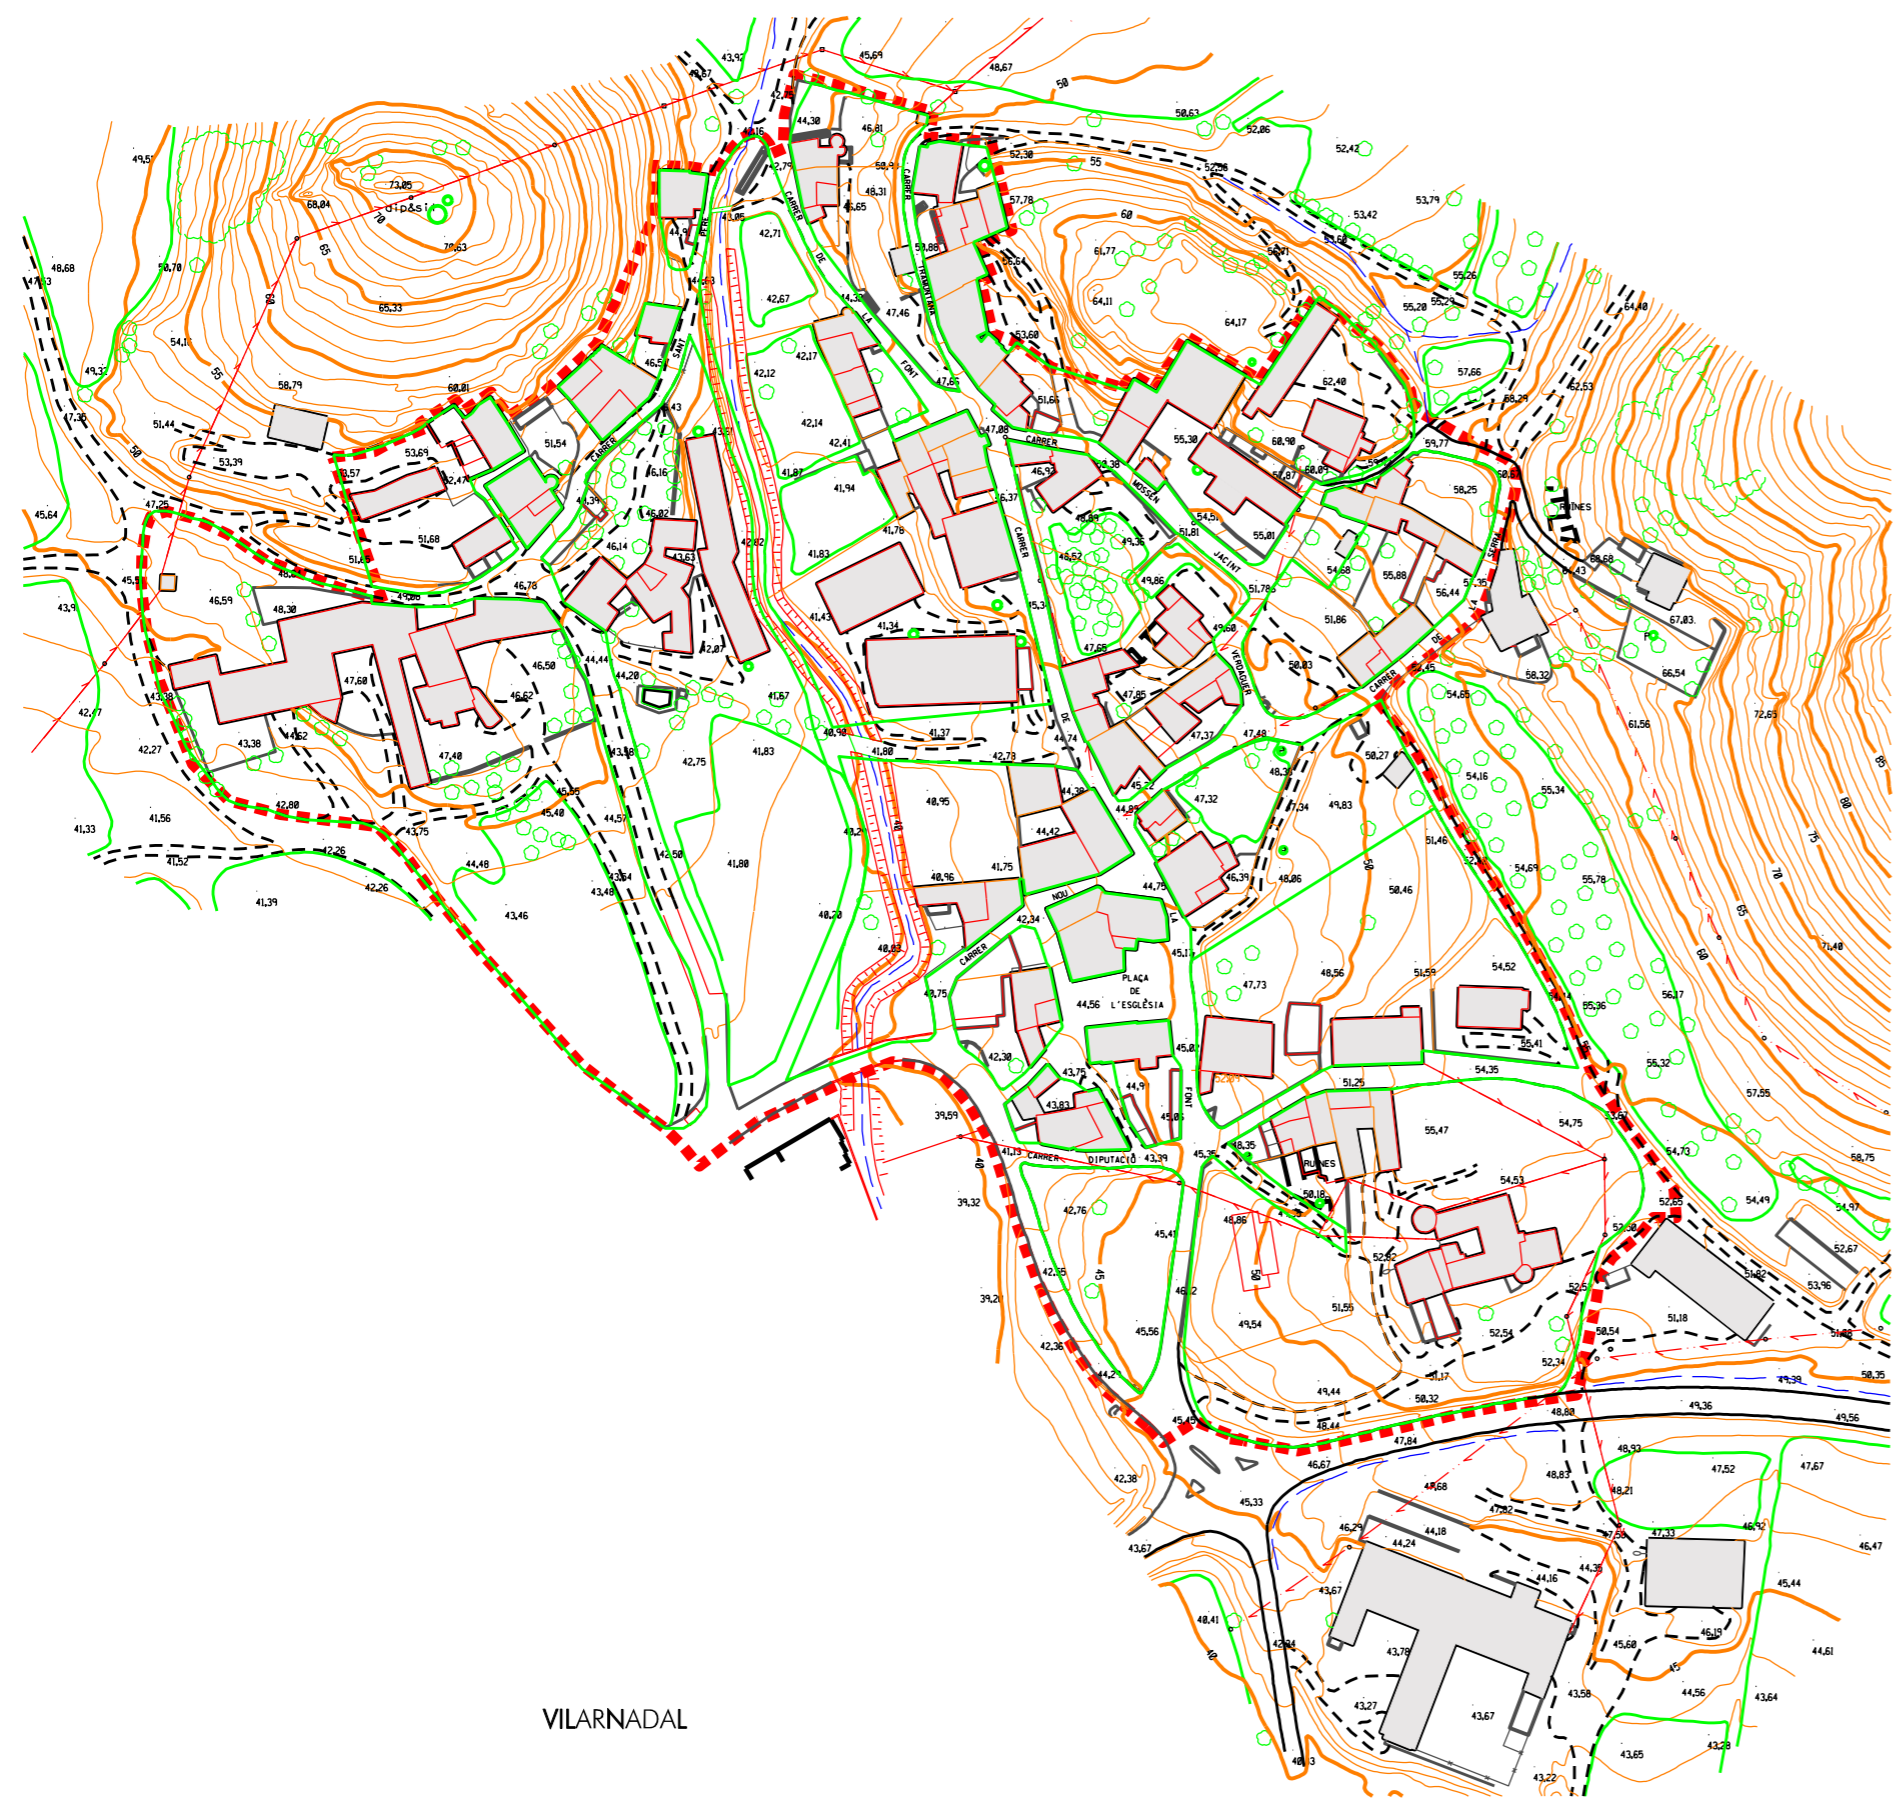

EL PRIORAT

SSTT del Consell Comarcal de l'Alt Empordà

Consell Comarcal de l'Alt Empordà

0 5 10 25 50 ESCALA ORIGINAL DIN A-1 1:2000

LÍMIT CADASTRAL

MUR, TÀPIA

FILFERRADA

CANAL

SÈQUIA

BOSC

ARBRE

TANCA ARBUSTOS

BASSA, PISCINA

CORBES DIRECTORES CADA 5 M.

CORBES DE NIVELL CADA 1 M. COTA

PARTIONS CONIBREUS

RIU DIRECCIÓ AIGUA TORRENT

EDIFICACIÓ

COBERT, PATI

CARRERA

CAMI

CORRIOL

FERRICARRIL

LÍNIA ELÈCTRICA

CLAVEGUERAM

AUTOPISTES, CARRETERES NACIONALS

CARRERA COMARCAL, CARRETERA T

CARRERA Z

CAMINS

PARATGES

RILS

RIESES