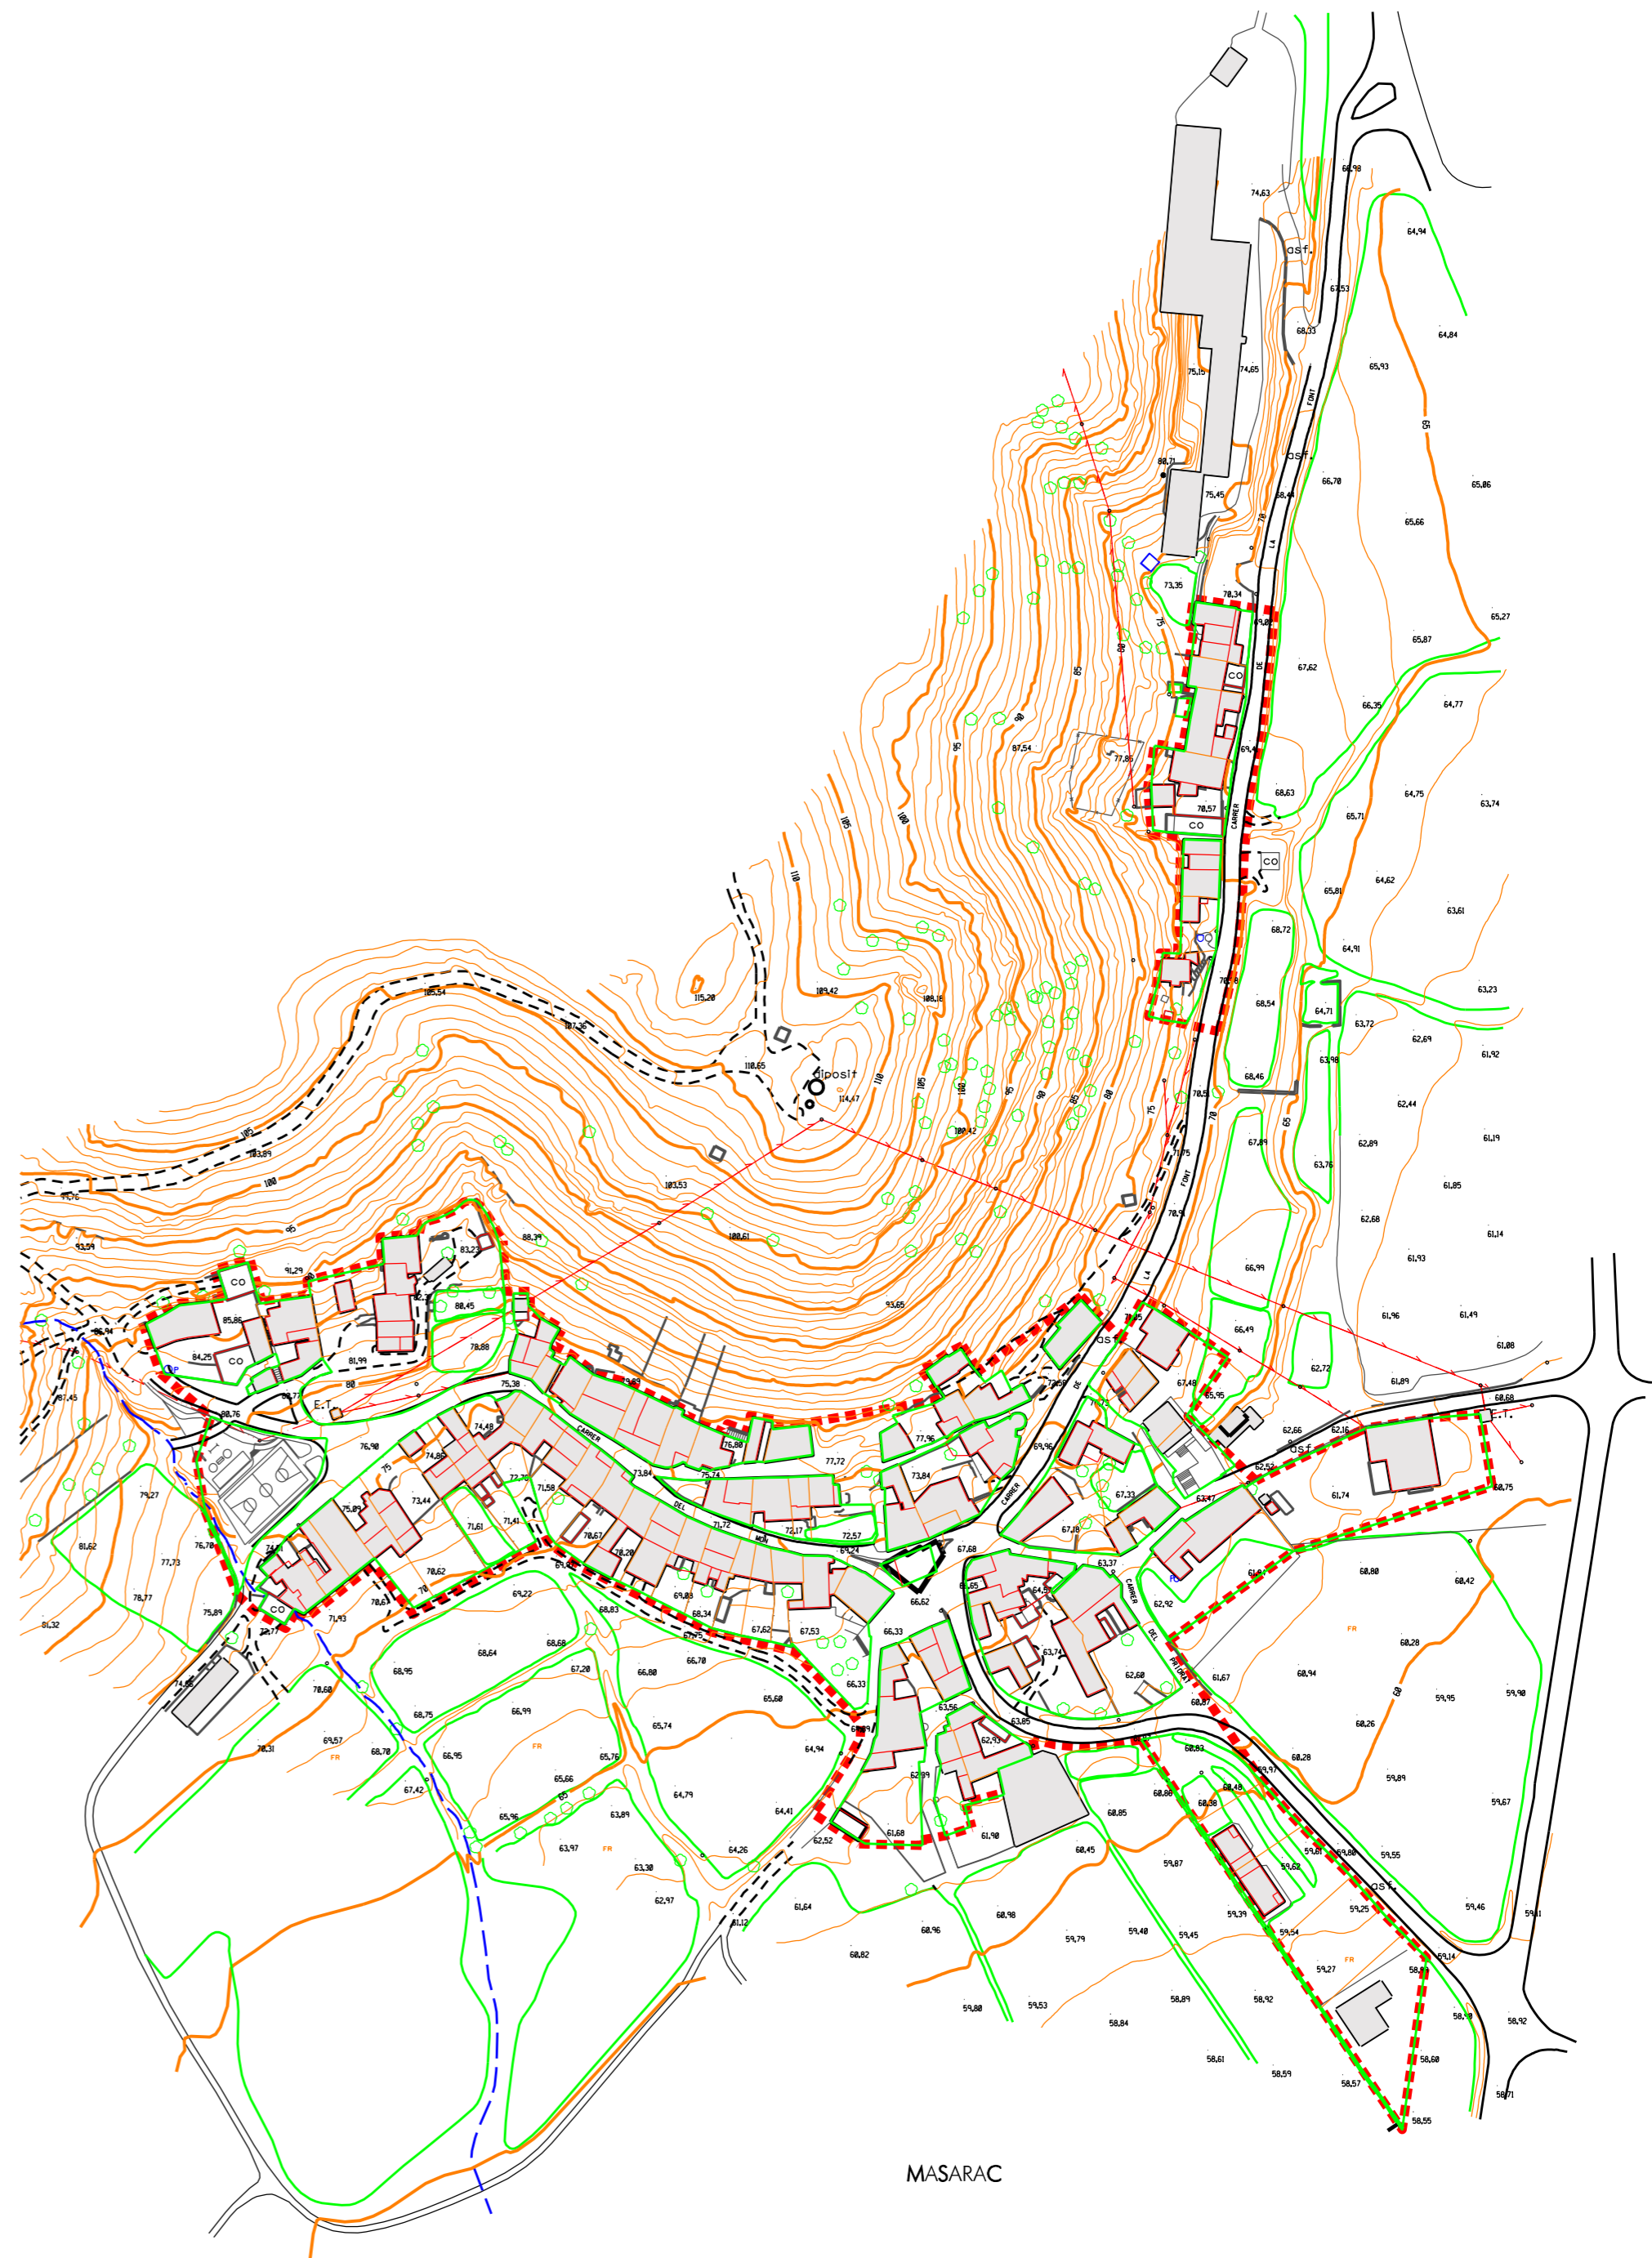

EL PRIORAT

SSTT del Consell Comarcal de l'Alt Empordà

Consell Comarcal de l'Alt Empordà

0 5 10 25 50 ESCALA ORIGINAL DIN A-1 1:2000

LÍMIT CADASTRAL

MUR, TÀPIA

FILFERRADA

CANAL

SÈQUIA

BOSC

ARBRE

TANCA ARBUSTOS

BASSA, PISCINA

CORBES DIRECTORES CADA 5 M.

CORBES DE NIVELL CADA 1 M. COTA

PARTIONS CONIBREUS

RIU DIRECCIÓ AIGUA TORRENT

EDIFICACIÓ

COBERT, PATI

CARRERA

CAMI

CORRIOL

FERRICARRIL

LÍNIA ELÈCTRICA

CLAVEGUERAM

AUTOPISTES, CARRETERES NACIONALS

CARRERA COMARCAL, CARRETERA T

CARRERA Z

CAMINS

PARATGES

RILS

RIESES