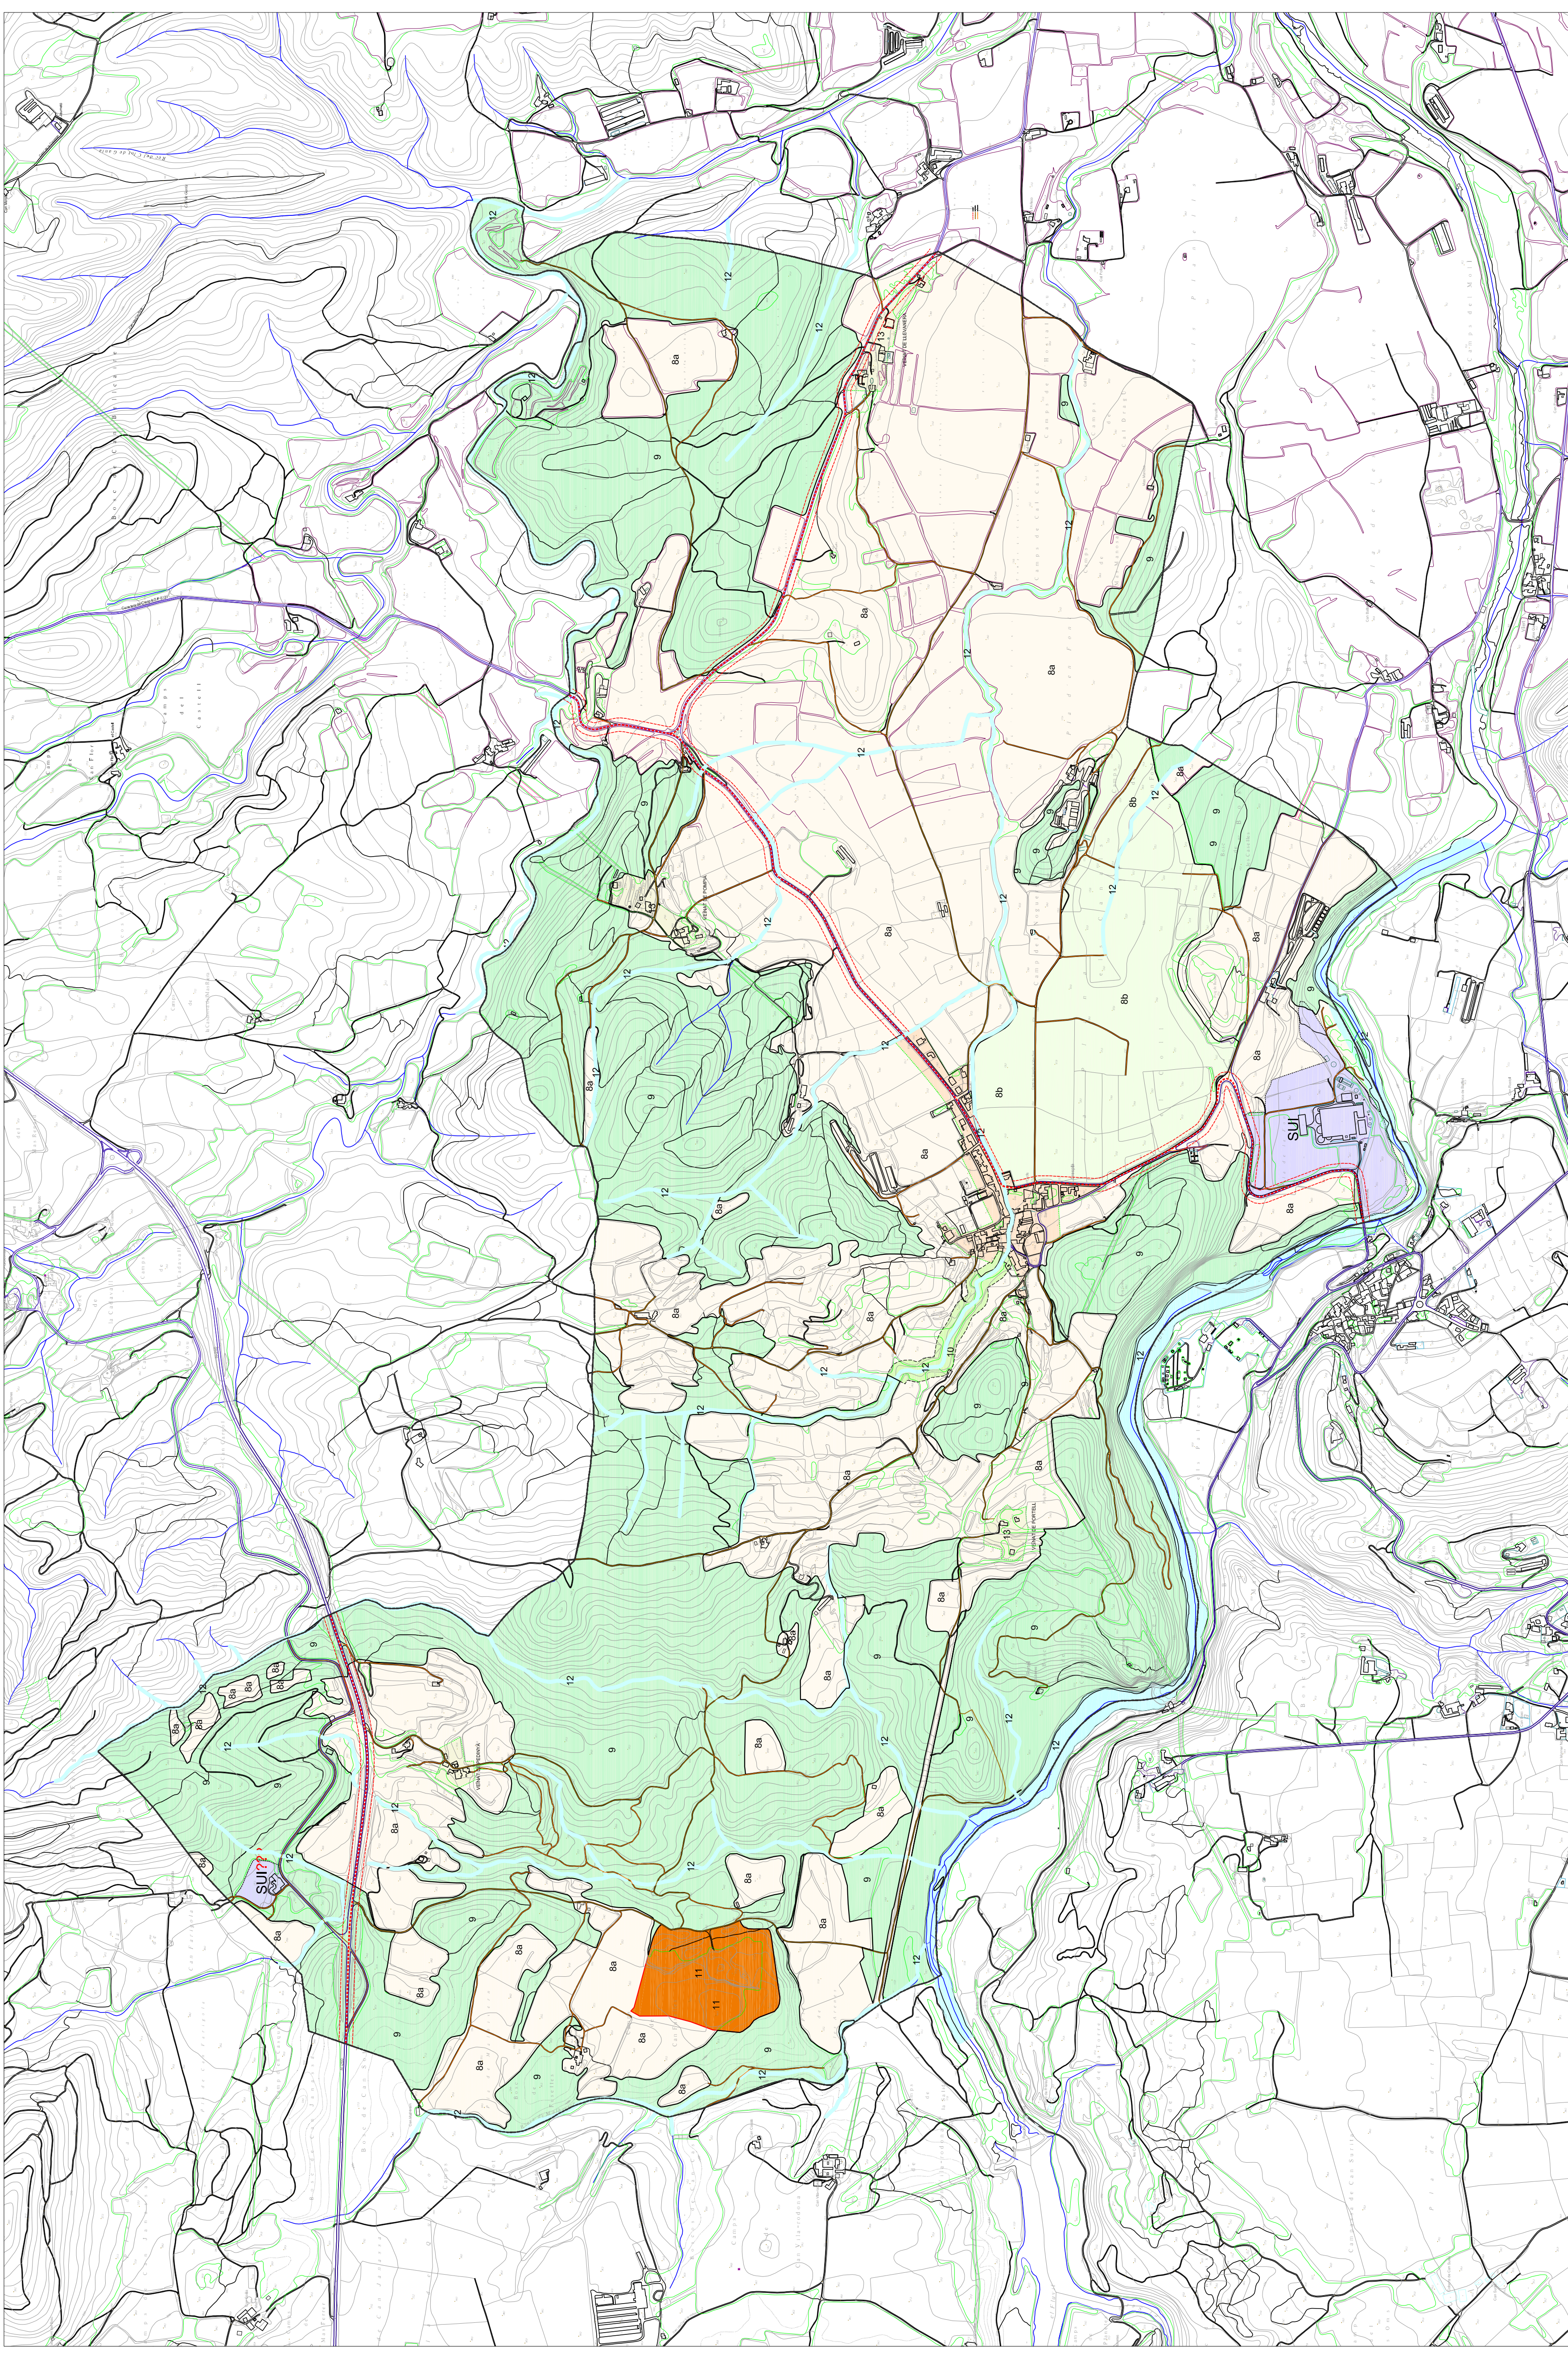

PLANEJAMENT VIGENT:
 NORMES SUBSIDIARIES D'ORDENACIÓ DEL MUNICIPI DE CRESPIÀ JUNY-2008

PLANEJAMENT VIGENT:
NORMES SUBSIDIARIES D'ORDENACIÓ DEL MUNICIPI DE CRESPiÀ, JUNY-2008

PLANEJAMENT VIGENT:

NORMES SUBSIDIARIES D'ORDENACIÓ DEL MUNICIPI DE CRESPÍ, JUNY-2008

PLA D'ORDENACIÓ URBANÍSTICA MUNICIPAL

AJUNTAMENT DE CRESPÍ
PLANEJAMENT VIGENT
ORDENACIÓ GENERAL I ESTRUCTURA

	SOL URBÀ		8a ZONA AGRÍCOLA		12 PROTECCIÓ DE CURSOS D'AGUA
	13 NÚCLES RURALS		8b AGRÍCOLA		CARRETERES
	7 SOL URBÀ INDUSTRIAL		8b PROTECCIÓ DE LA PLANA ZONA D'EDIFICACIÓ TRADICIONAL		CAMINS PRINCIPALS
	UMF T.M.		9 FORESTAL		CAMINS SECUNDARIS
	10 HORTES		11 PROTECCIÓ ESPEDAL PALEONTOLÒGICA		