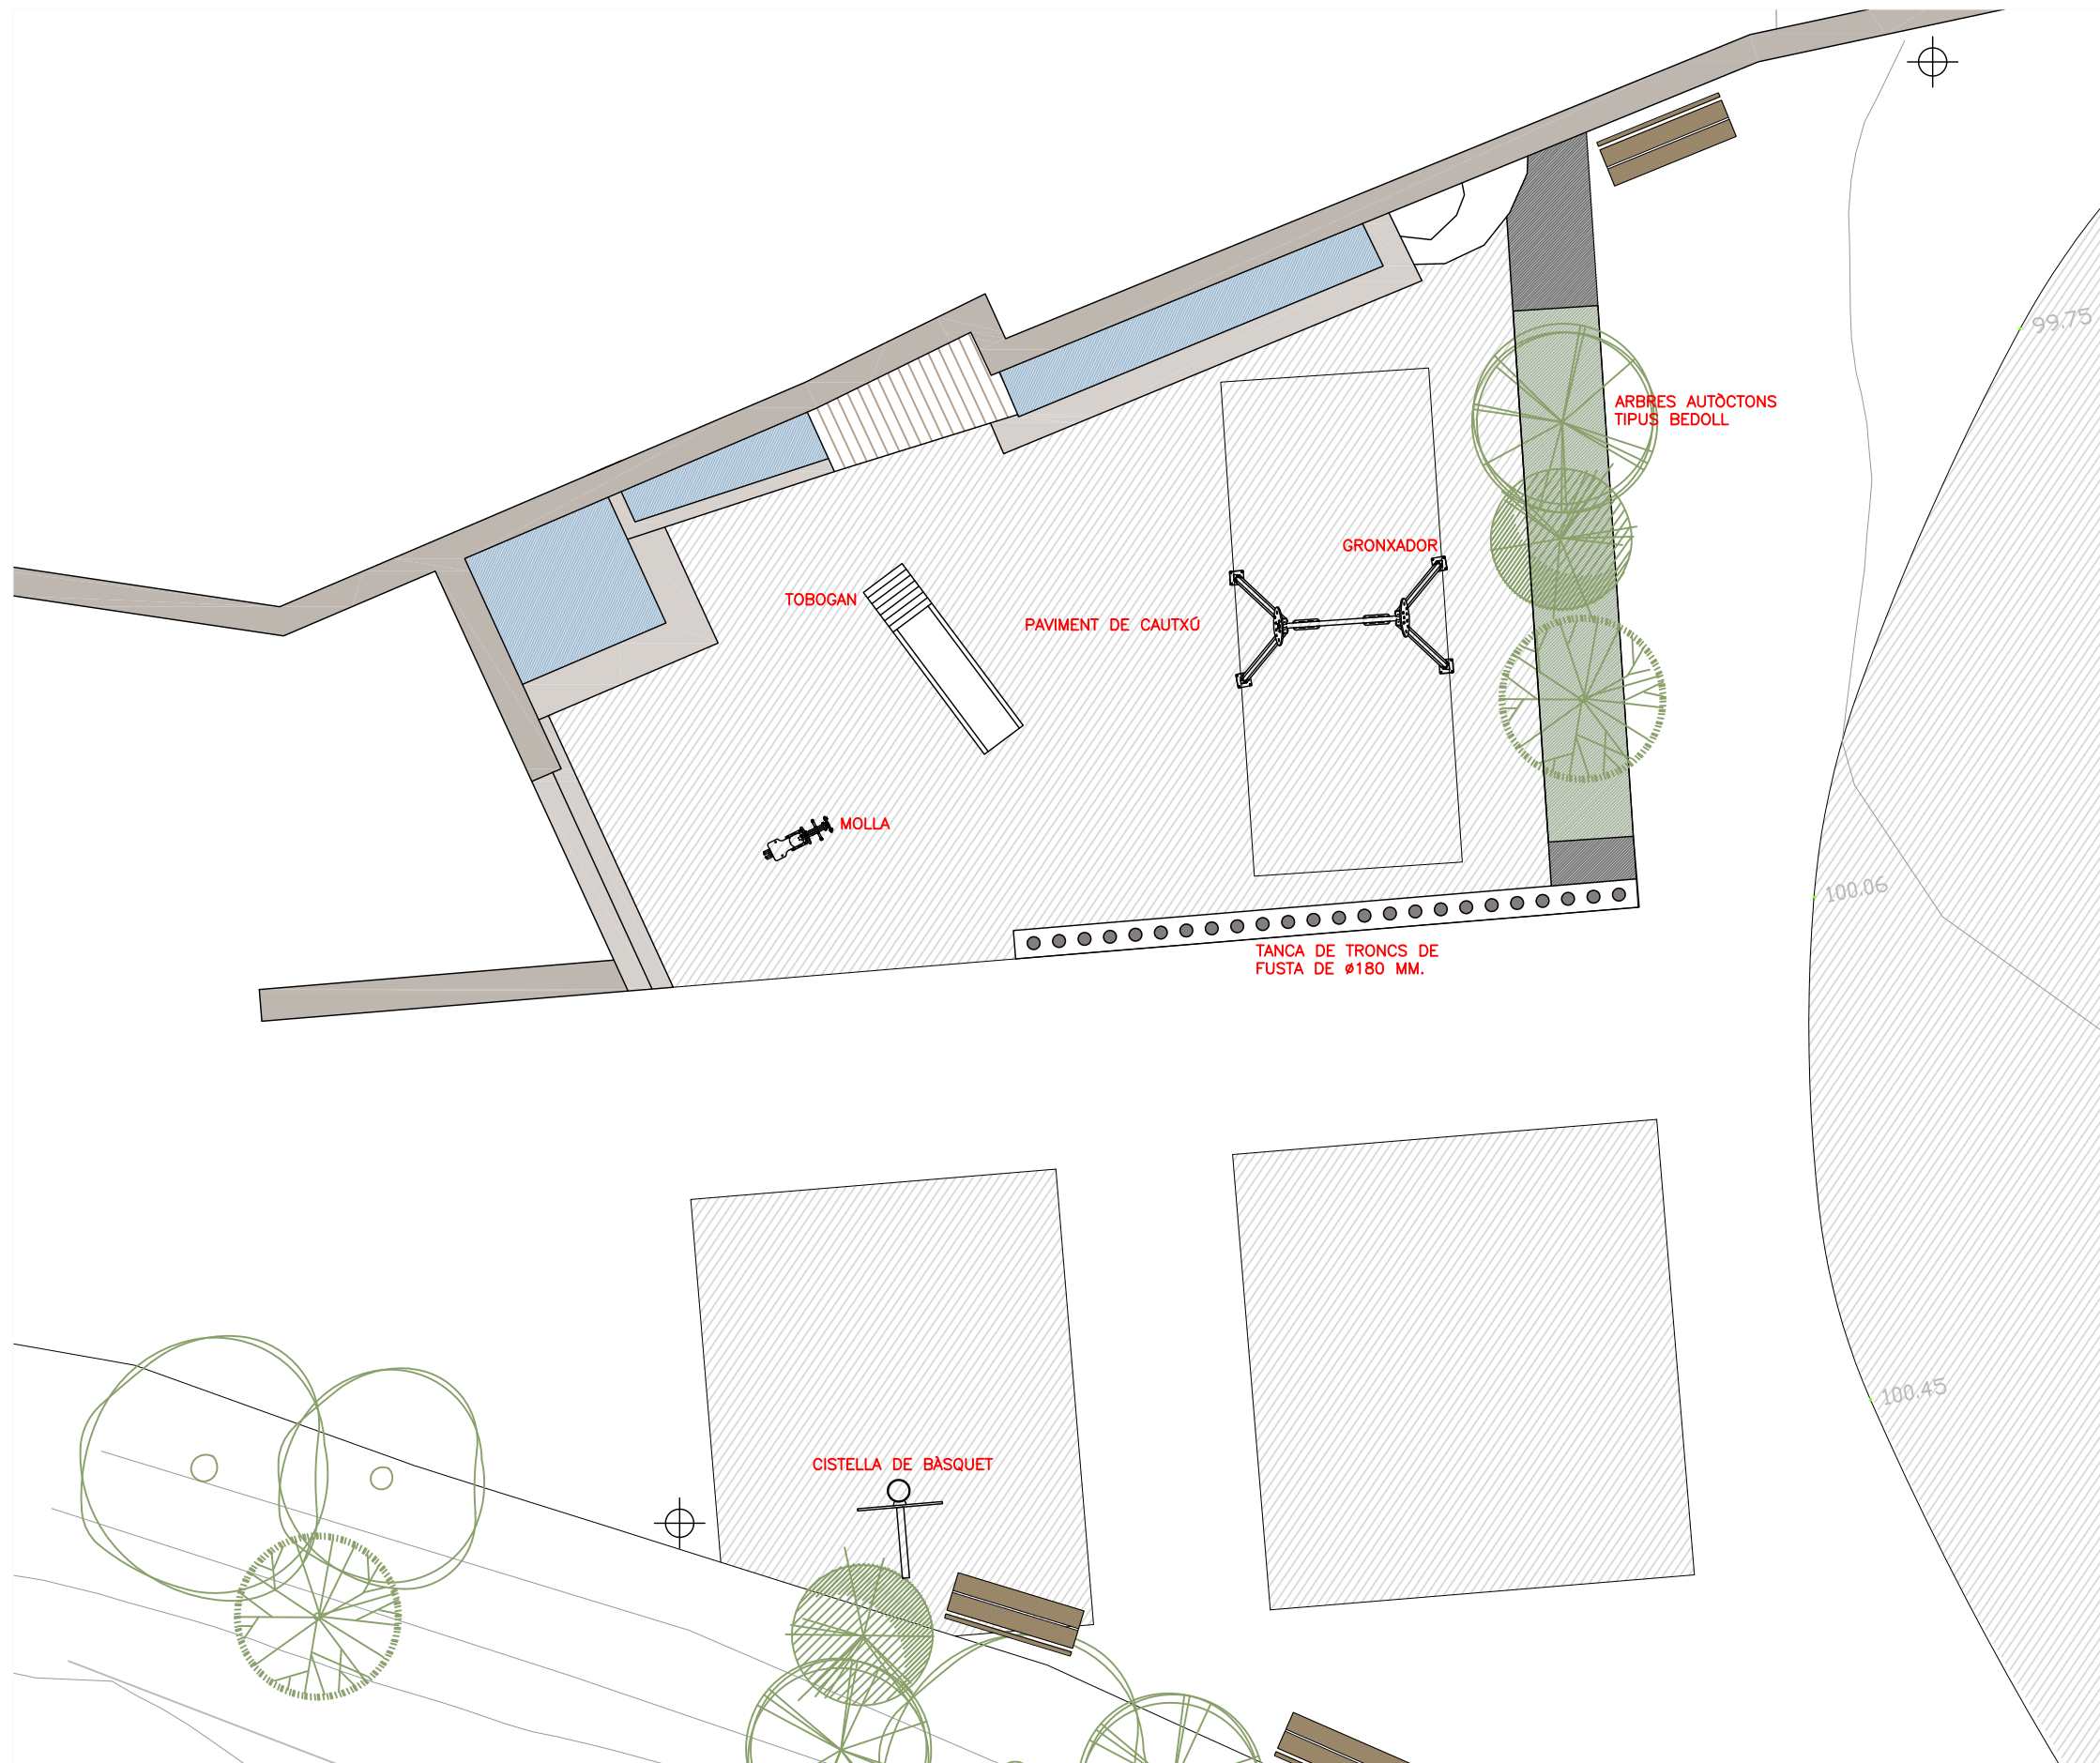

EMPLAÇAMENT

2

REF: —
 ESCALA: 1:200

ALBERT SANZ I PUIG
 C/GIRONA, 4 3R 2A
 17.500 RIPOLL (GIRONA)

ARQUITECTE TÈCNIC
 TELF. 667.56.06.32
 albert.sanz@aparellador.cat

AJUNTAMENT DE CAMPelles

PROJECTE:
ADEQUACIÓ DE PARC INFANTIL