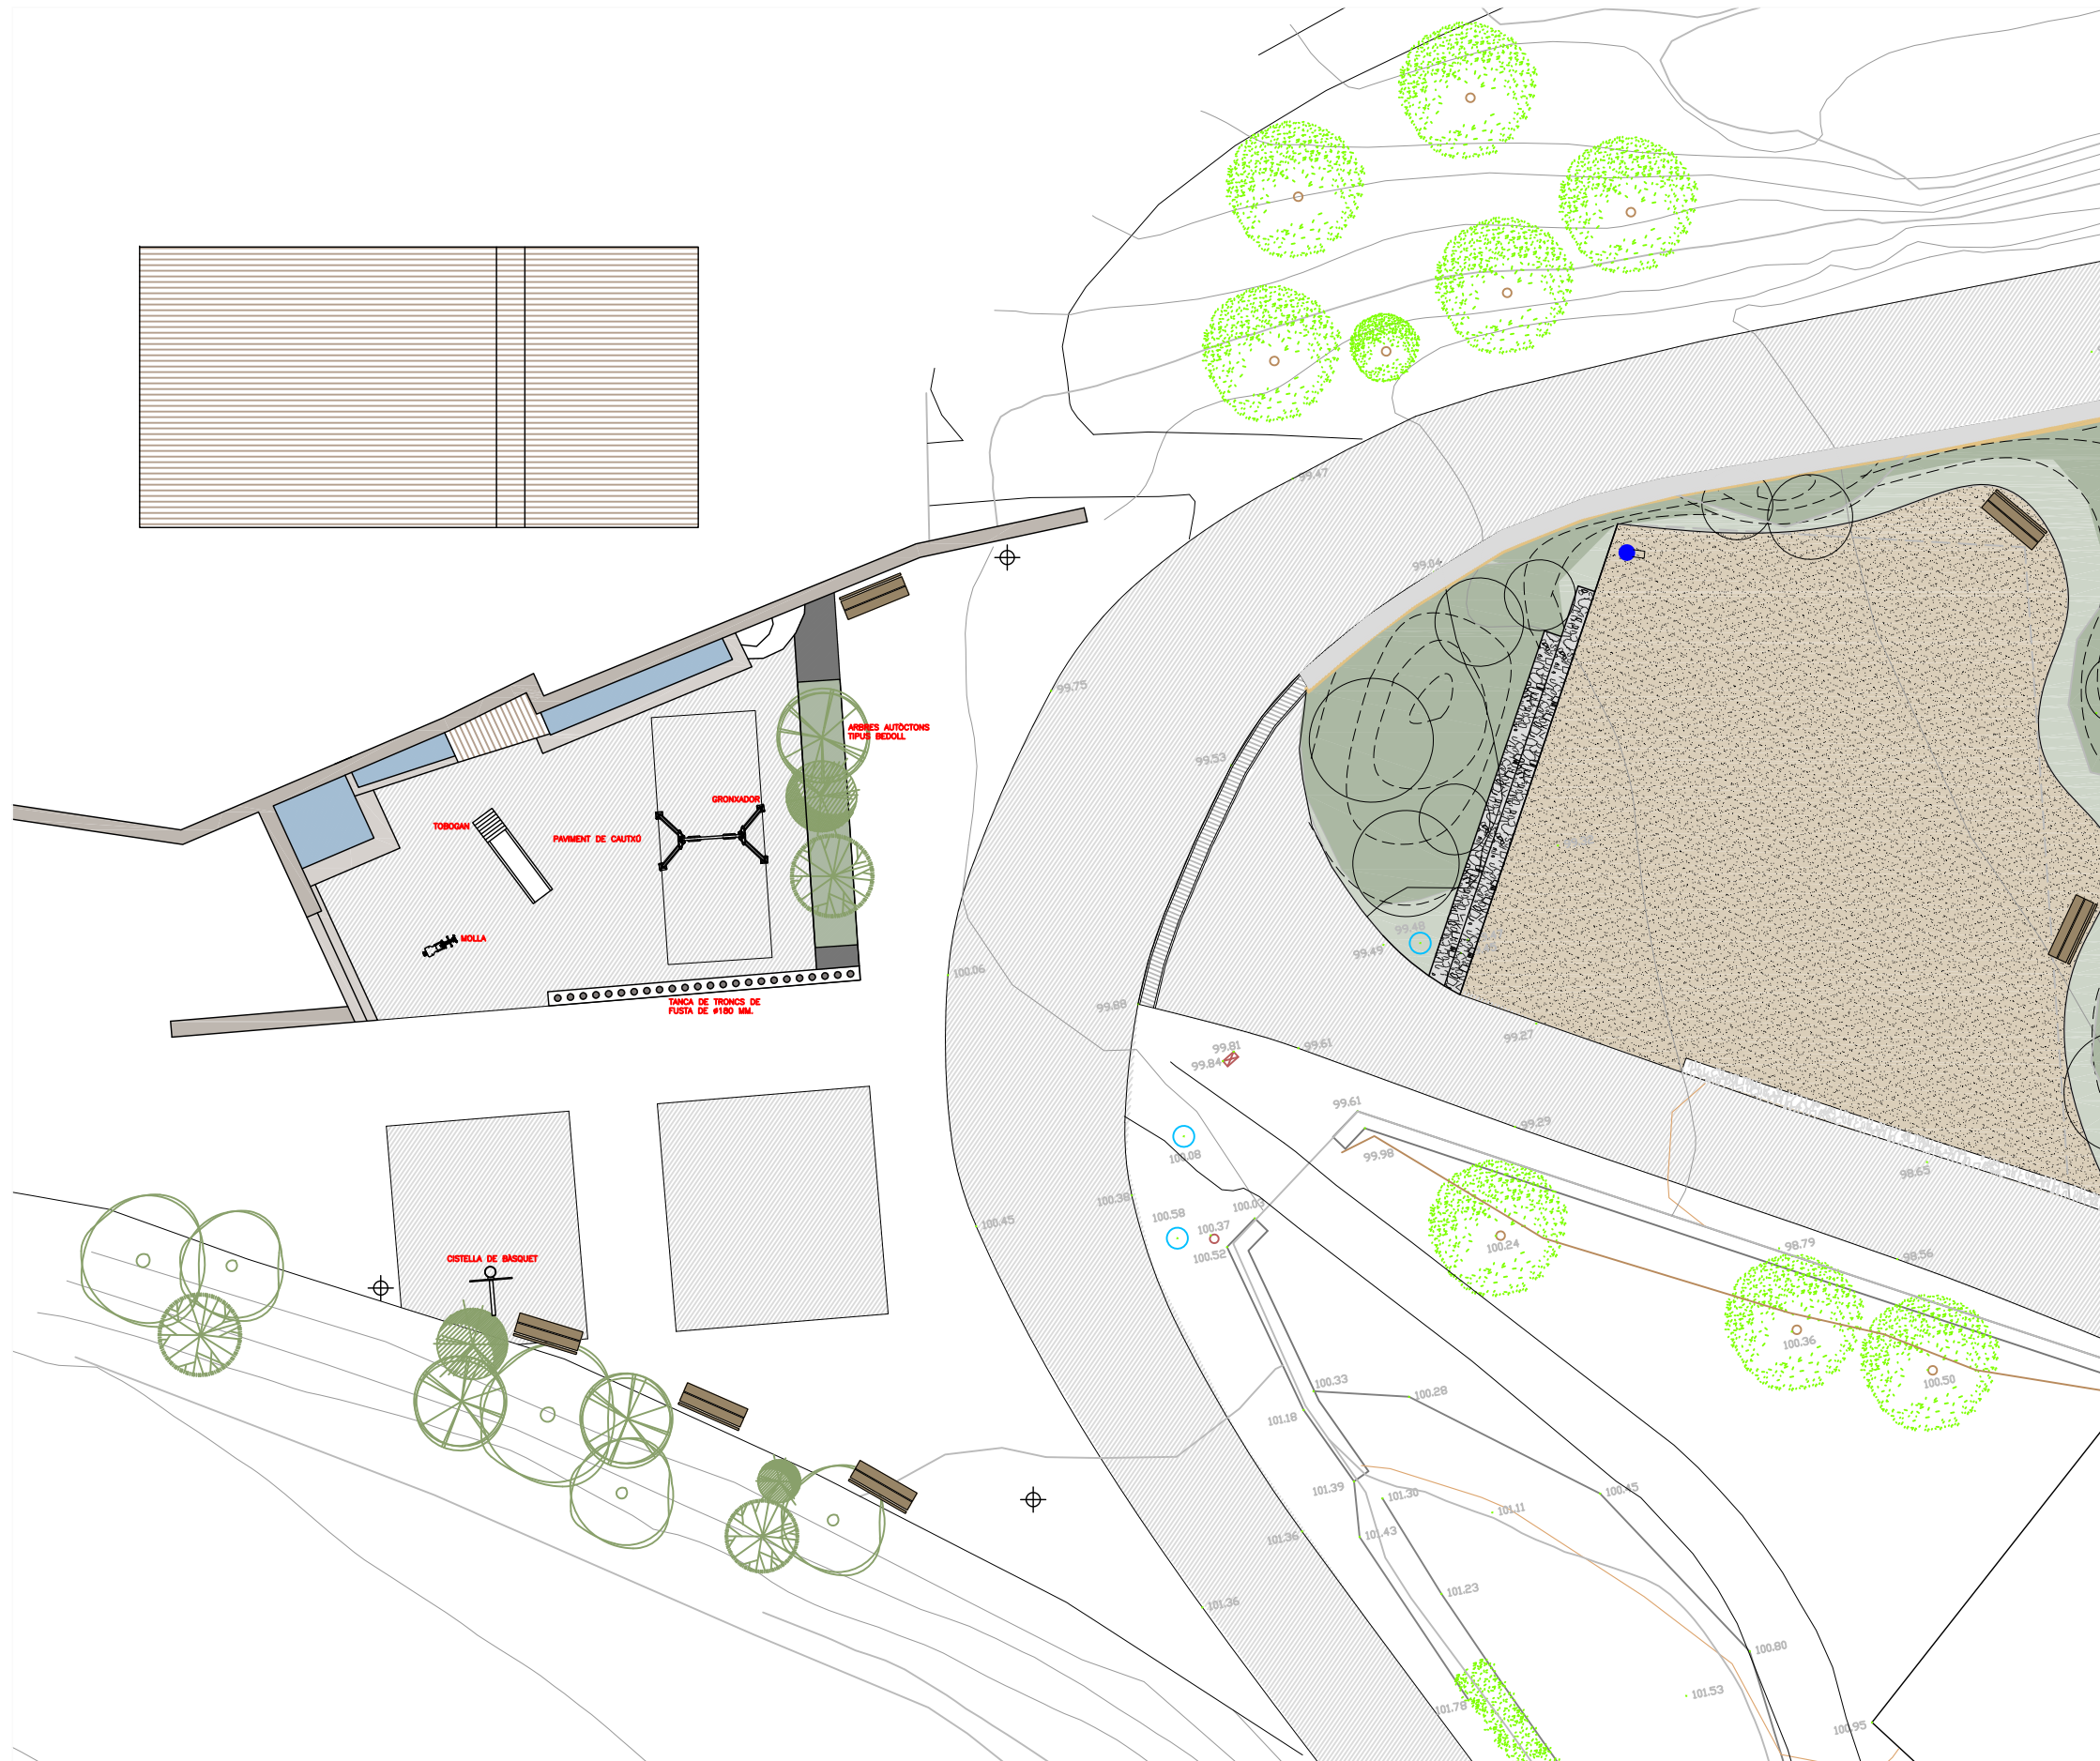

AJUNTAMENT DE CAMP ELLES

PROJECTE:
ADEQUACIÓ DE PARC INFANTIL

EL BAELL
17.534 CAMP ELLES

PROMOTOR: AJUNTAMENT DE CAMP ELLES
DATA: JUNY DE 2020
PLÀNOL:

EMPLAÇAMENT

2

REF: —
ESCALA: 1:200

ALBERT SANZ I PUIG
C/GIRONA, 4 3R 2A
17.500 RIPOLL (GIRONA)

ARQUITECTE TÈCNIC
TELF. 667.56.06.32
albert.sanz@aparellador.cat