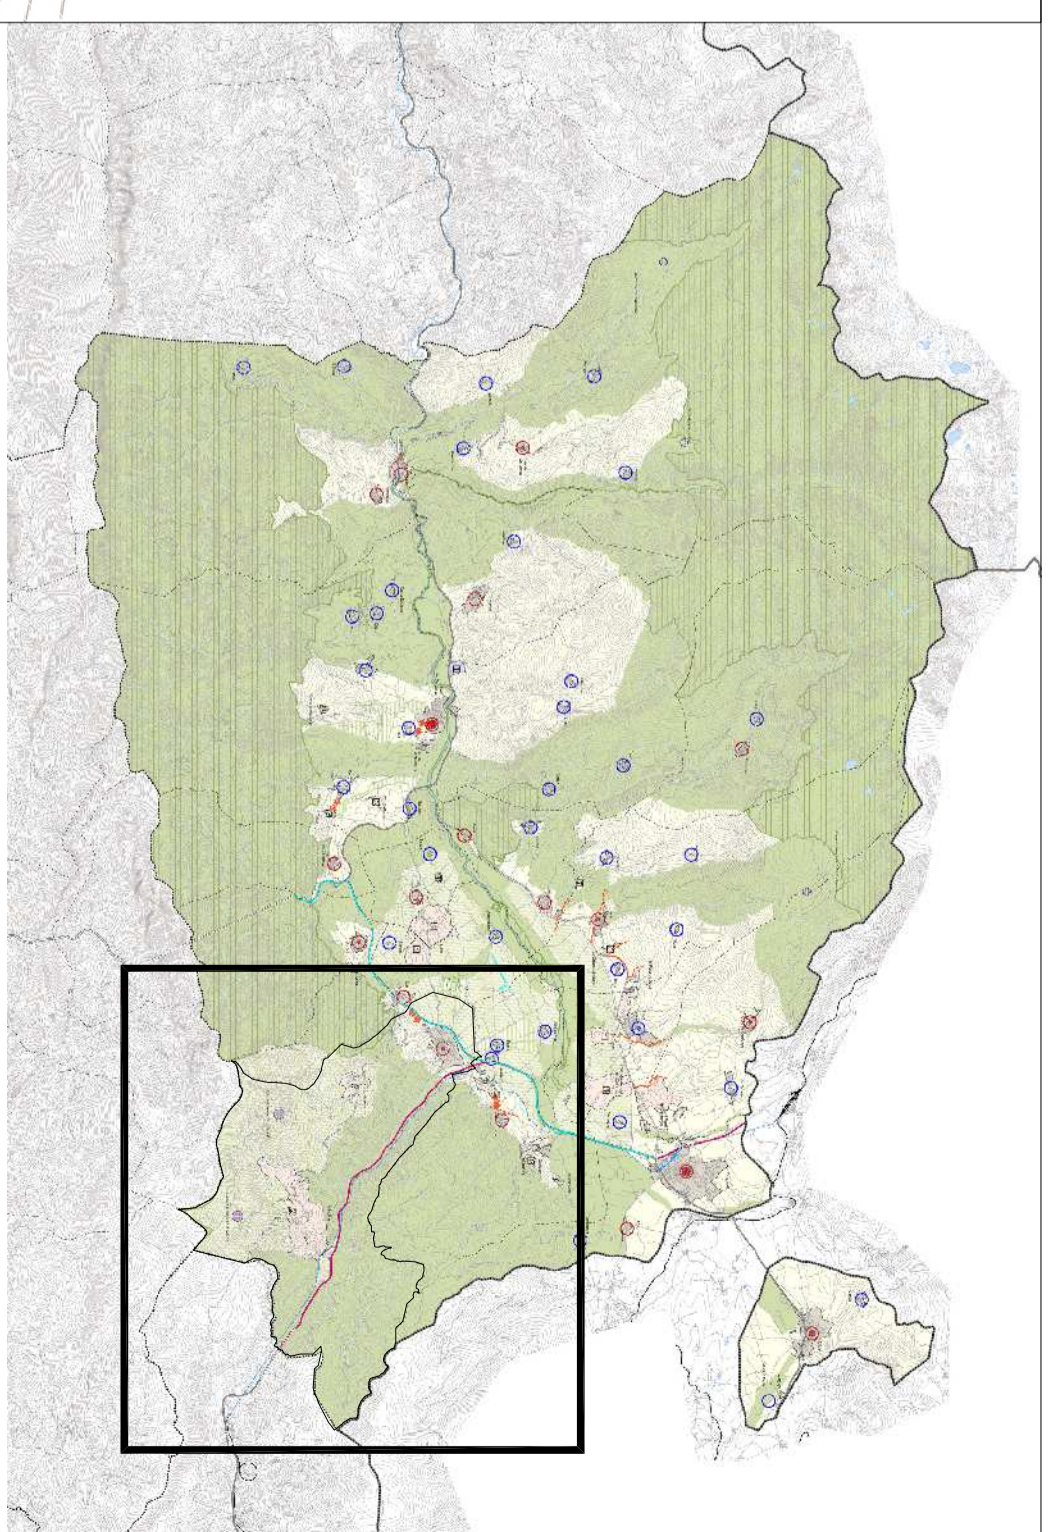

PLA TERRITORIAL PARCIAL DE L'ALT PIRINEU I ARAN (aprovació definitiva: 25 de juliol de 2006)

ESPais OBERTS, ESTRATèGIES D'ASSENTAMENTS I ACTUACIONS D'INFRAESTRUCTURES

**SISTEMA D'ESPais OBERTS: CATEGORIES DE SOL**

- NIUCLIS HISTÒRICS I LES SEVES EXTENSIONES
- NIUCLIS HISTÒRICS I LES SEVES EXTENSIONES
- NIUCLIS HISTÒRICS I LES SEVES EXTENSIONES
- NIUCLIS HISTÒRICS I LES SEVES EXTENSIONES
- NIUCLIS HISTÒRICS I LES SEVES EXTENSIONES

**POUM ALP / 2009**

PLA D'ORDENACIÓ URBANÍSTICA MUNICIPAL D'ALP

PLA TERRITORIAL PARCIAL DE L'ALT PIRINEU I ARAN

PLANEJAMENT VIGENT

1.15

MAI 2009