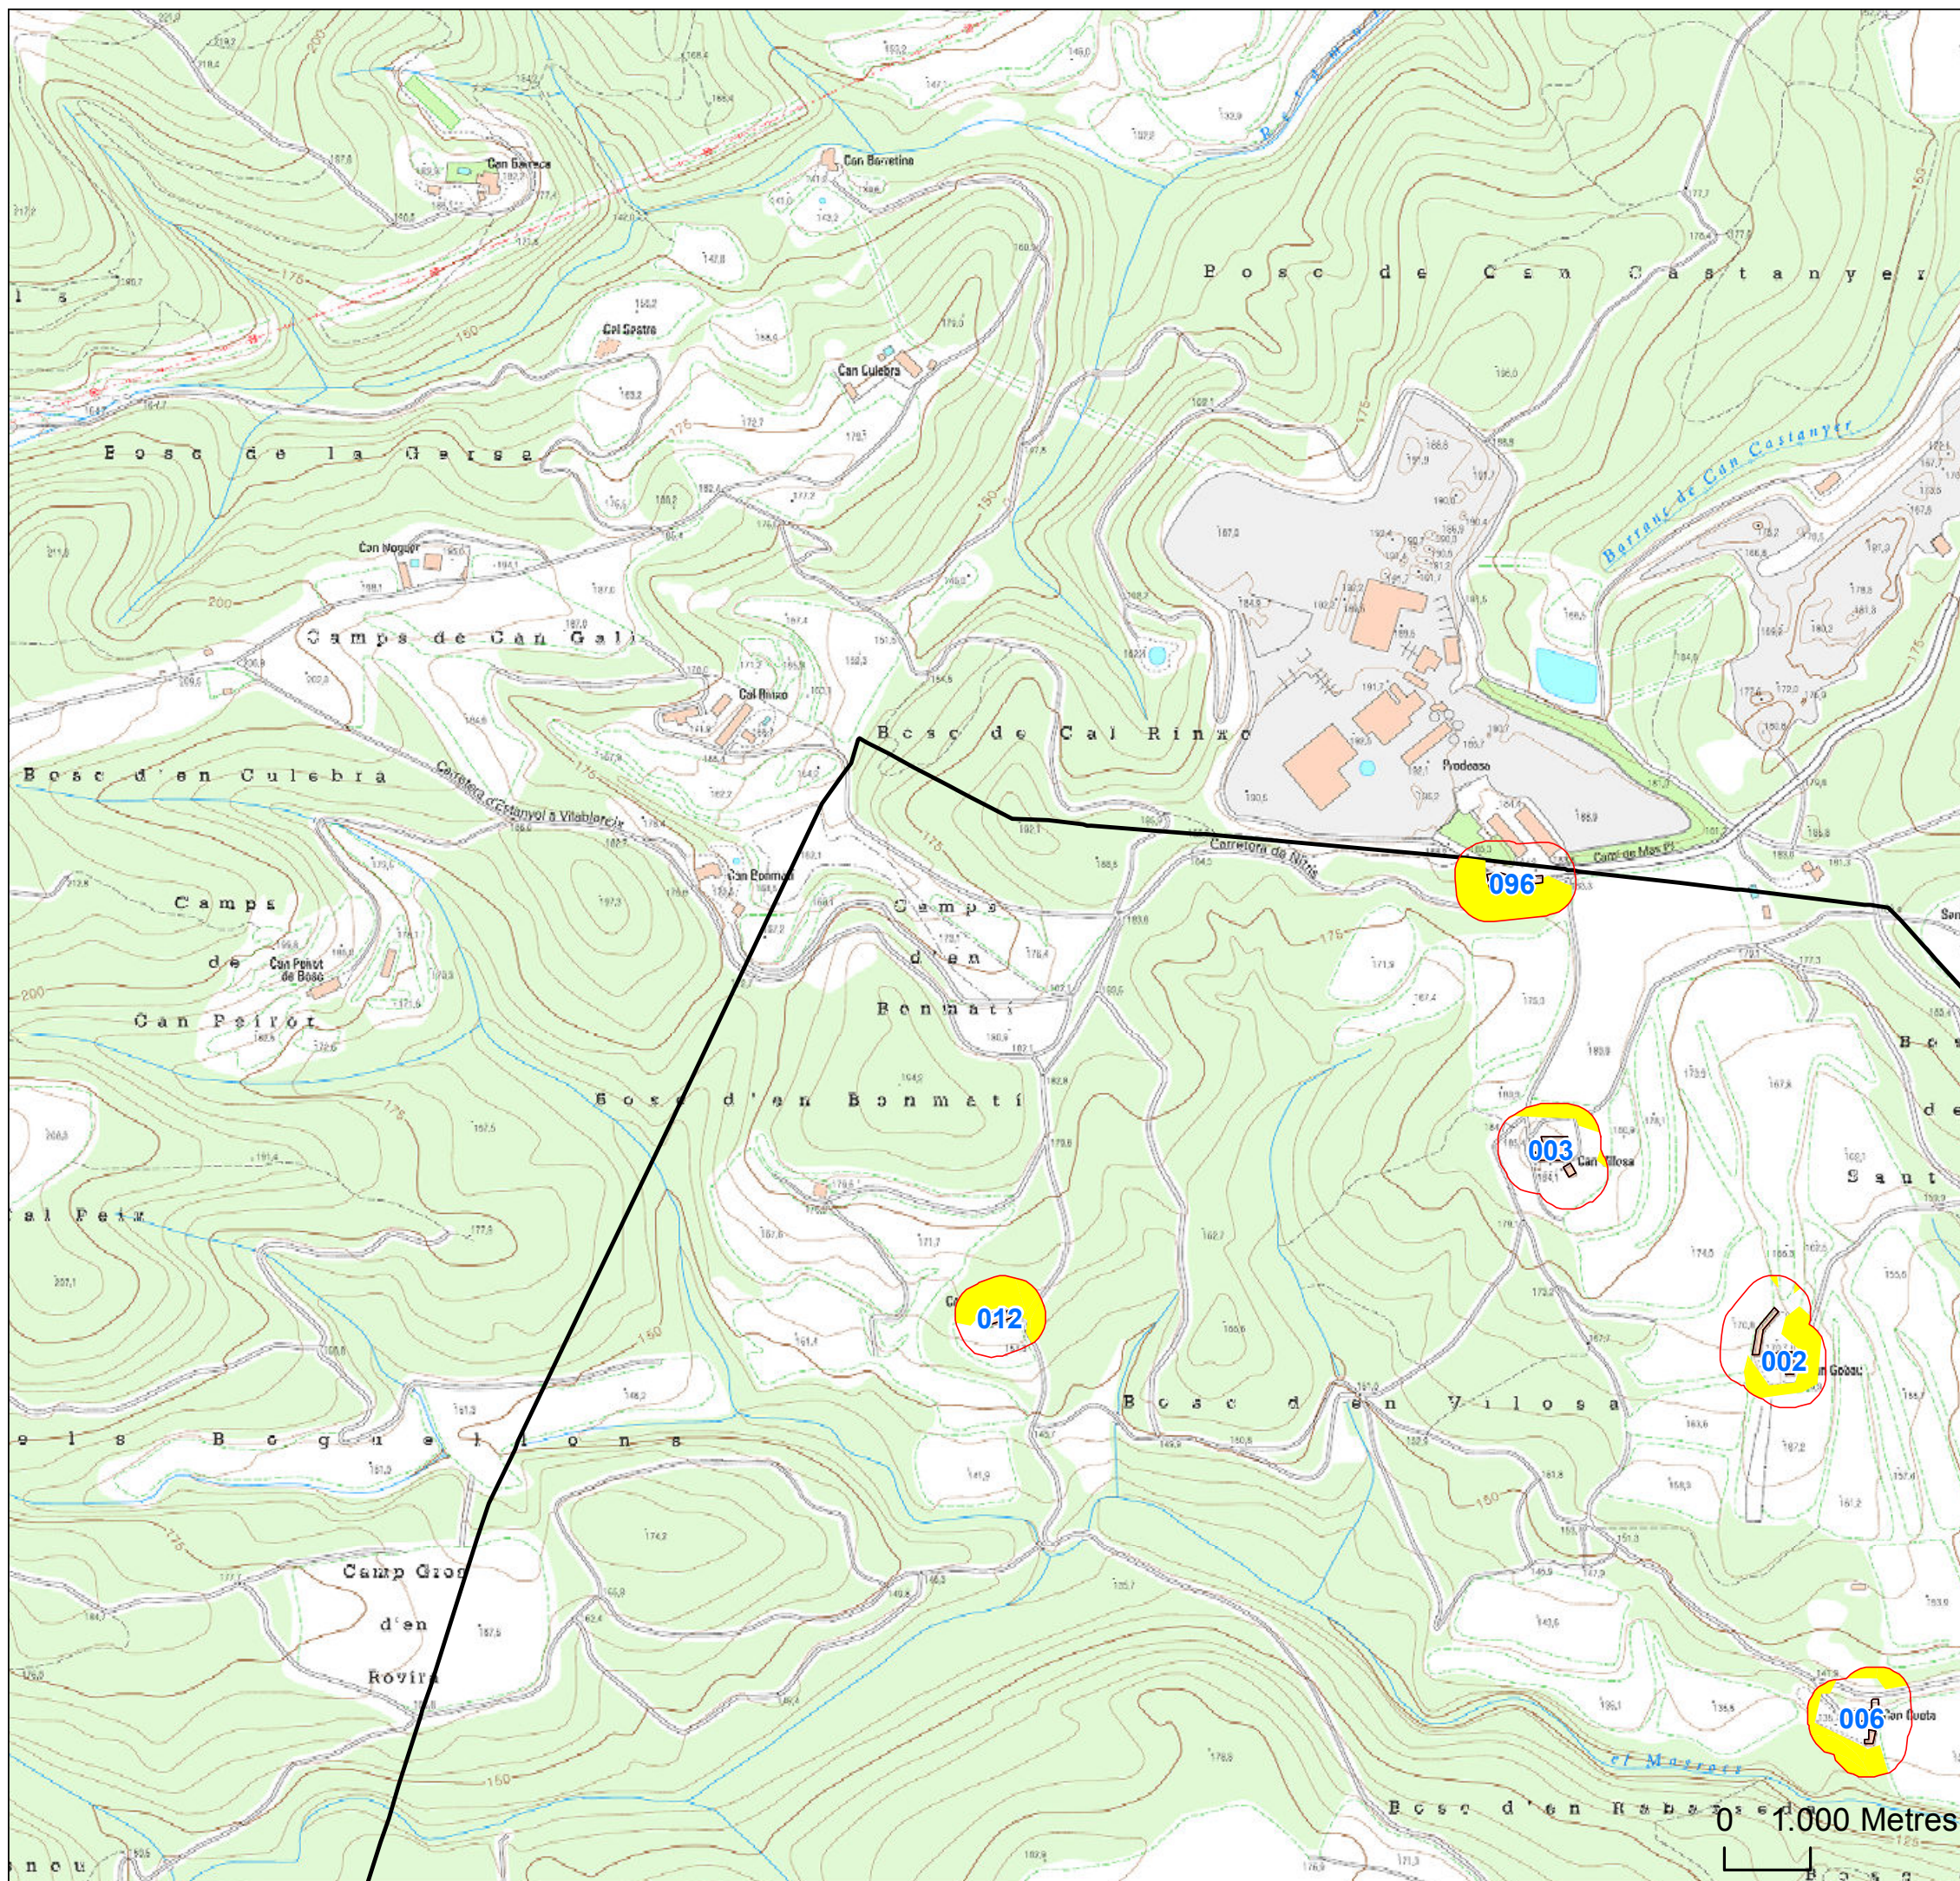

Diputació de Girona

PLÀNOL DE DELIMITACIÓ PER A LA PREVENCIÓ D'INCENDIS

AIGUAVIVA

FULL 1

Llegenda

-  Polígons obligats
-  Franja de protecció
-  Necessitat d'obertura o manteniment
-  Terme municipal

Realització:  Consell
Comarcal
del Gironès

Font: Mapa topogràfic 1:5000 ICGC

Diputació de Girona

PLÀNOL DE DELIMITACIÓ PER A LA PREVENCIÓ D'INCENDIS

AIGUAVIVA

FULL 2

Llegenda

-  Polígons obligats
-  Franja de protecció
-  Necessitat d'obertura o manteniment
-  Terme municipal

Realització:

Font: Mapa topogràfic 1:5000 ICGC

Diputació de Girona

PLÀNOL DE DELIMITACIÓ PER A LA PREVENCIÓ D'INCENDIS

AIGUAVIVA

FULL 3

Llegenda

-  Polígons obligats
-  Franja de protecció
-  Necessitat d'obertura o manteniment
-  Terme municipal

Realització:  Consell
Comarcal
del Gironès

Font: Mapa topogràfic 1:5000 ICGC

Diputació de Girona

PLÀNOL DE DELIMITACIÓ PER A LA PREVENCIÓ D'INCENDIS

AIGUAVIVA

FULL 4

Llegenda

-  Polígons obligats
-  Franja de protecció
-  Necessitat d'obertura o manteniment
-  Terme municipal