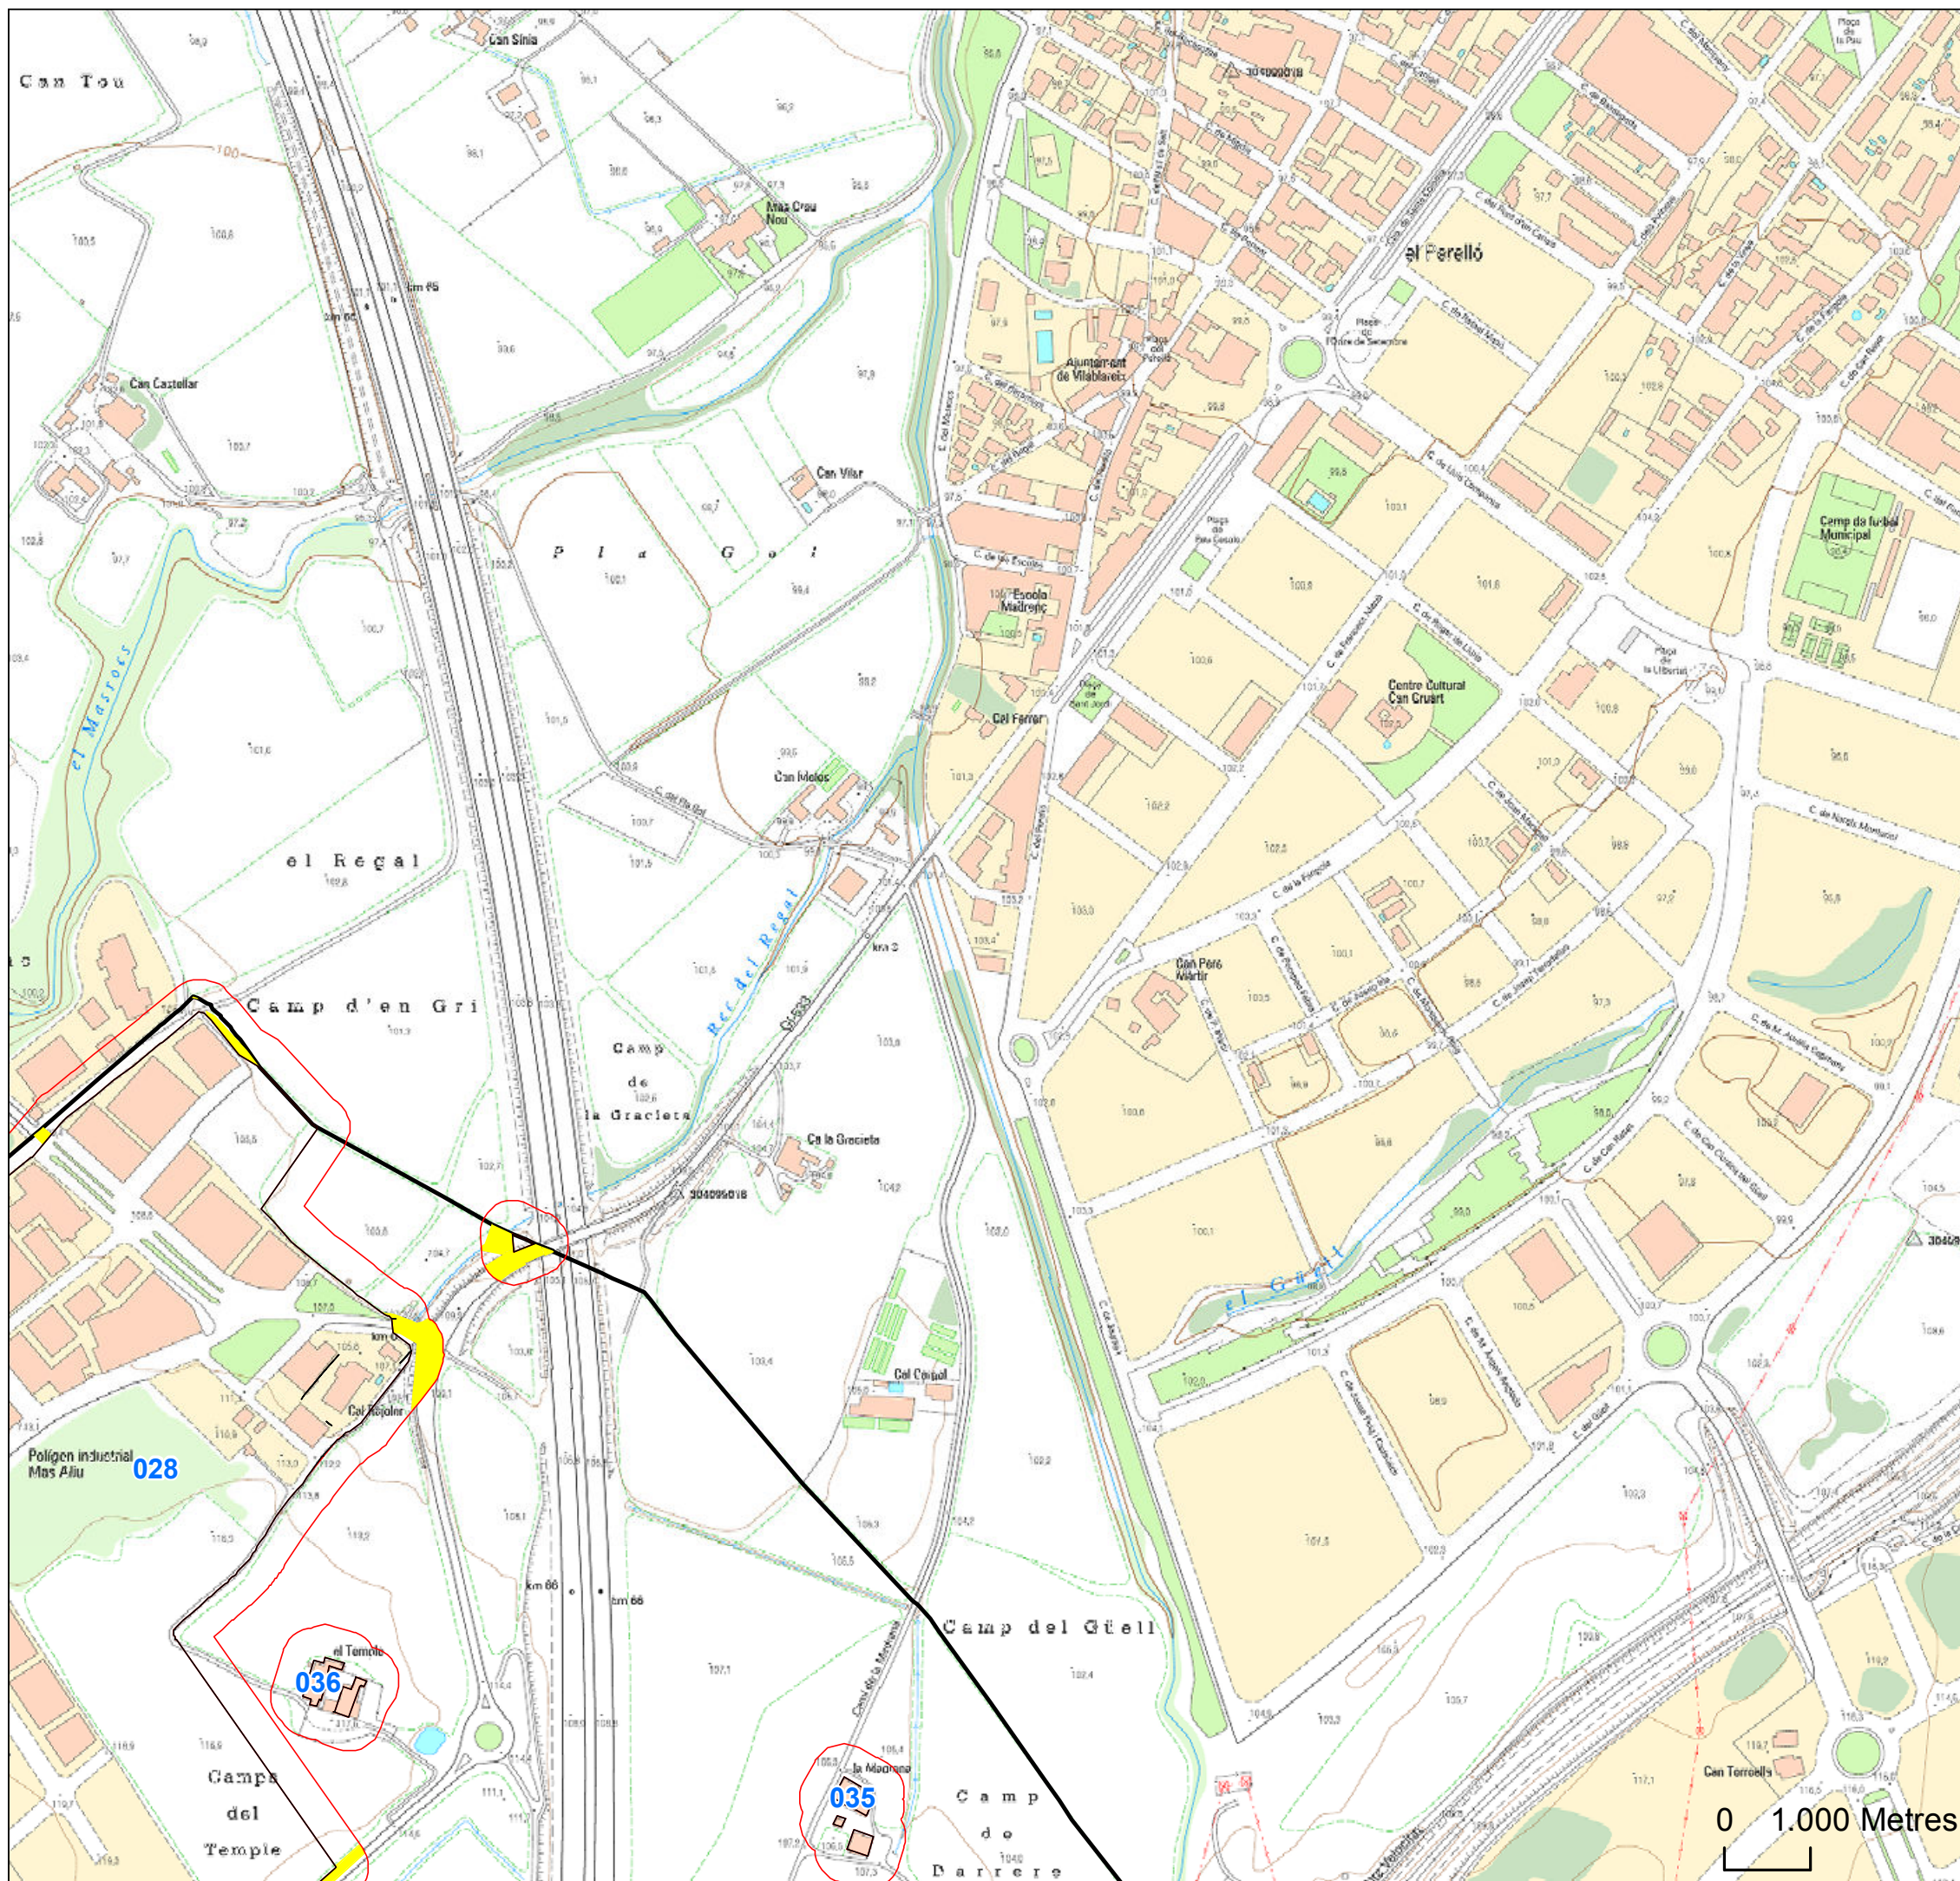

Font: Mapa topogràfic 1:5000 ICGC

Diputació de Girona

PLÀNOL DE DELIMITACIÓ PER A LA PREVENCIÓ D'INCENDIS

AIGUAVIVA

FULL 2

Llegenda

-  Polígons obligats
-  Franja de protecció
-  Necessitat d'obertura o manteniment
-  Terme municipal

Realització:

Font: Mapa topogràfic 1:5000 ICGC

Diputació de Girona

PLÀNOL DE DELIMITACIÓ PER A LA PREVENCIÓ D'INCENDIS

AIGUAVIVA

FULL 3

Llegenda

-  Polígons obligats
-  Franja de protecció
-  Necessitat d'obertura o manteniment
-  Terme municipal

Realització:  Consell
Comarcal
del Gironès

Font: Mapa topogràfic 1:5000 ICGC

Diputació de Girona

PLÀNOL DE DELIMITACIÓ PER A LA PREVENCIÓ D'INCENDIS

AIGUAVIVA

FULL 4

Llegenda

-  Polígons obligats
-  Franja de protecció
-  Necessitat d'obertura o manteniment
-  Terme municipal