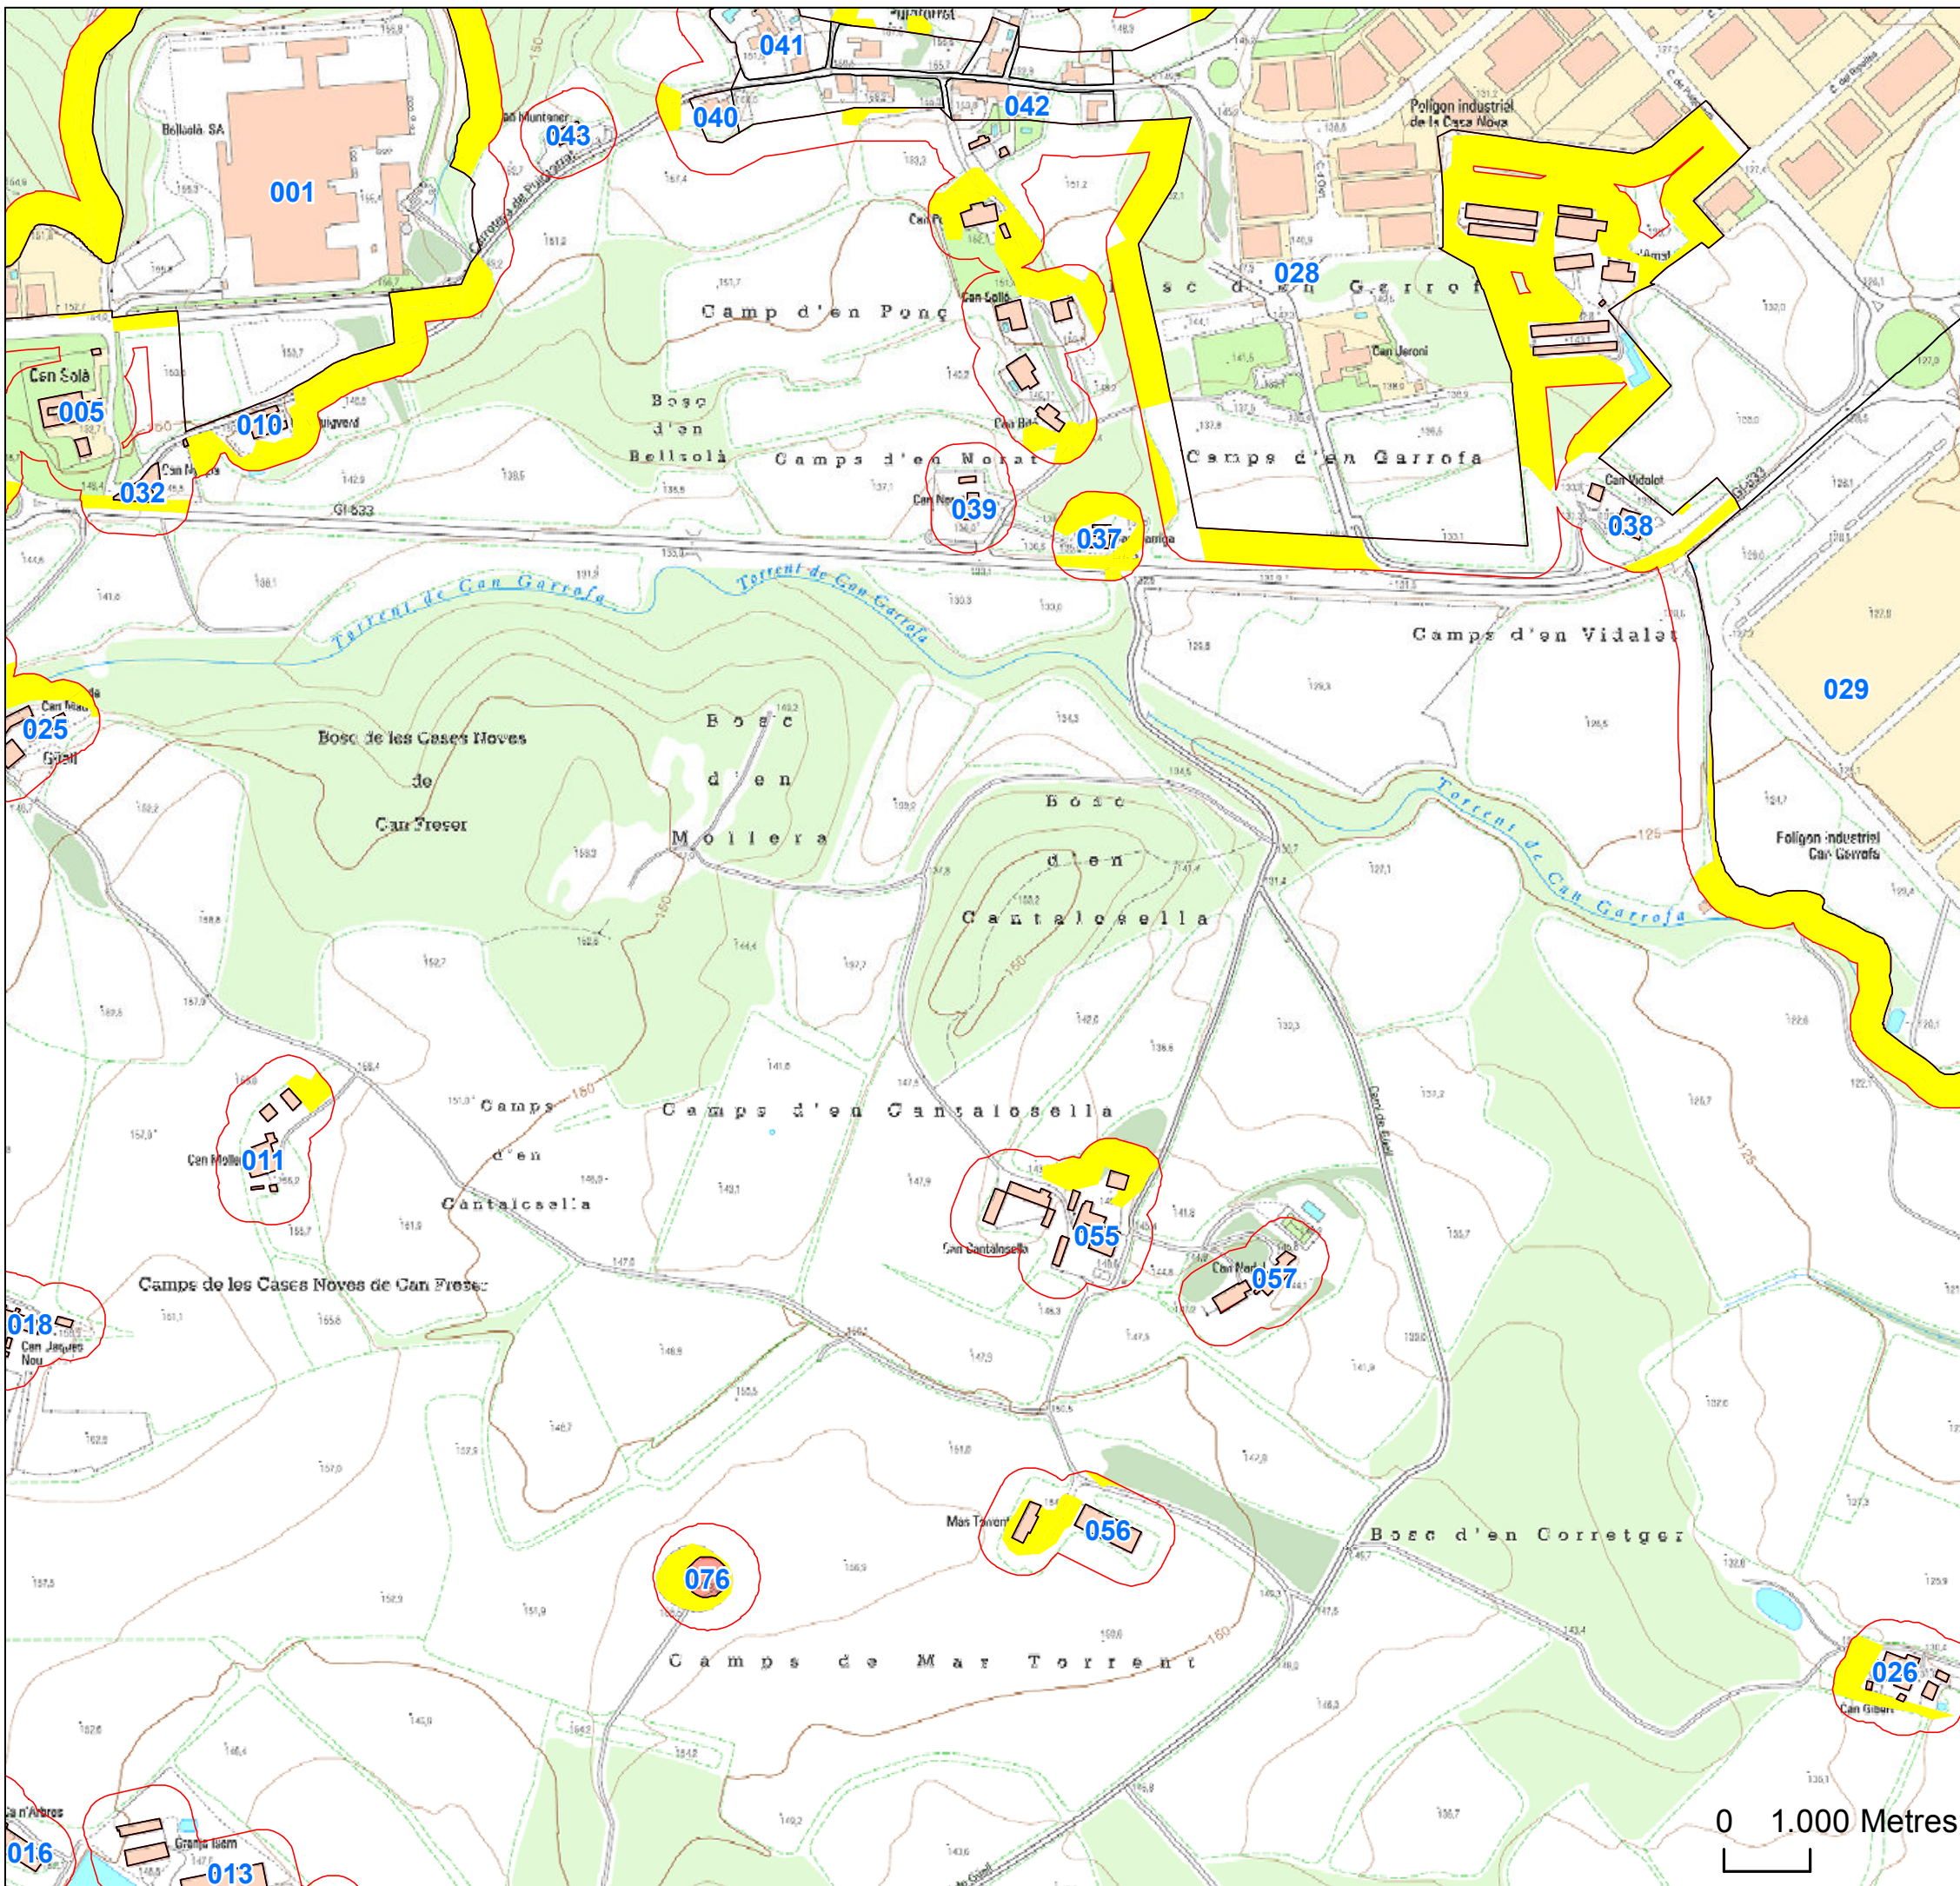

Realització:

Font: Mapa topogràfic 1:5000 ICGC

Diputació de Girona

PLÀNOL DE DELIMITACIÓ PER A LA PREVENCIÓ D'INCENDIS

AIGUAVIVA

FULL 3

Llegenda

-  Polígons obligats
-  Franja de protecció
-  Necessitat d'obertura o manteniment
-  Terme municipal

Realització:  Consell
Comarcal
del Gironès

Font: Mapa topogràfic 1:5000 ICGC

Diputació de Girona

PLÀNOL DE DELIMITACIÓ PER A LA PREVENCIÓ D'INCENDIS

AIGUAVIVA

FULL 4

Llegenda

-  Polígons obligats
-  Franja de protecció
-  Necessitat d'obertura o manteniment
-  Terme municipal

Realització:  Consell
Comarcal
del Gironès

Font: Mapa topogràfic 1:5000 ICGC

Diputació de Girona

PLÀNOL DE DELIMITACIÓ PER A LA PREVENCIÓ D'INCENDIS

AIGUAVIVA

FULL 5

Llegenda

-  Polígons obligats
-  Franja de protecció
-  Necessitat d'obertura o manteniment
-  Terme municipal

Realització:  Consell Comarcal del Gironès

Font: Mapa topogràfic 1:5000 ICGC

Diputació de Girona

PLÀNOL DE DELIMITACIÓ PER A LA PREVENCIÓ D'INCENDIS

AIGUAVIVA

FULL 6

Llegenda

-  Polígons obligats
-  Franja de protecció
-  Necessitat d'obertura o manteniment
-  Terme municipal