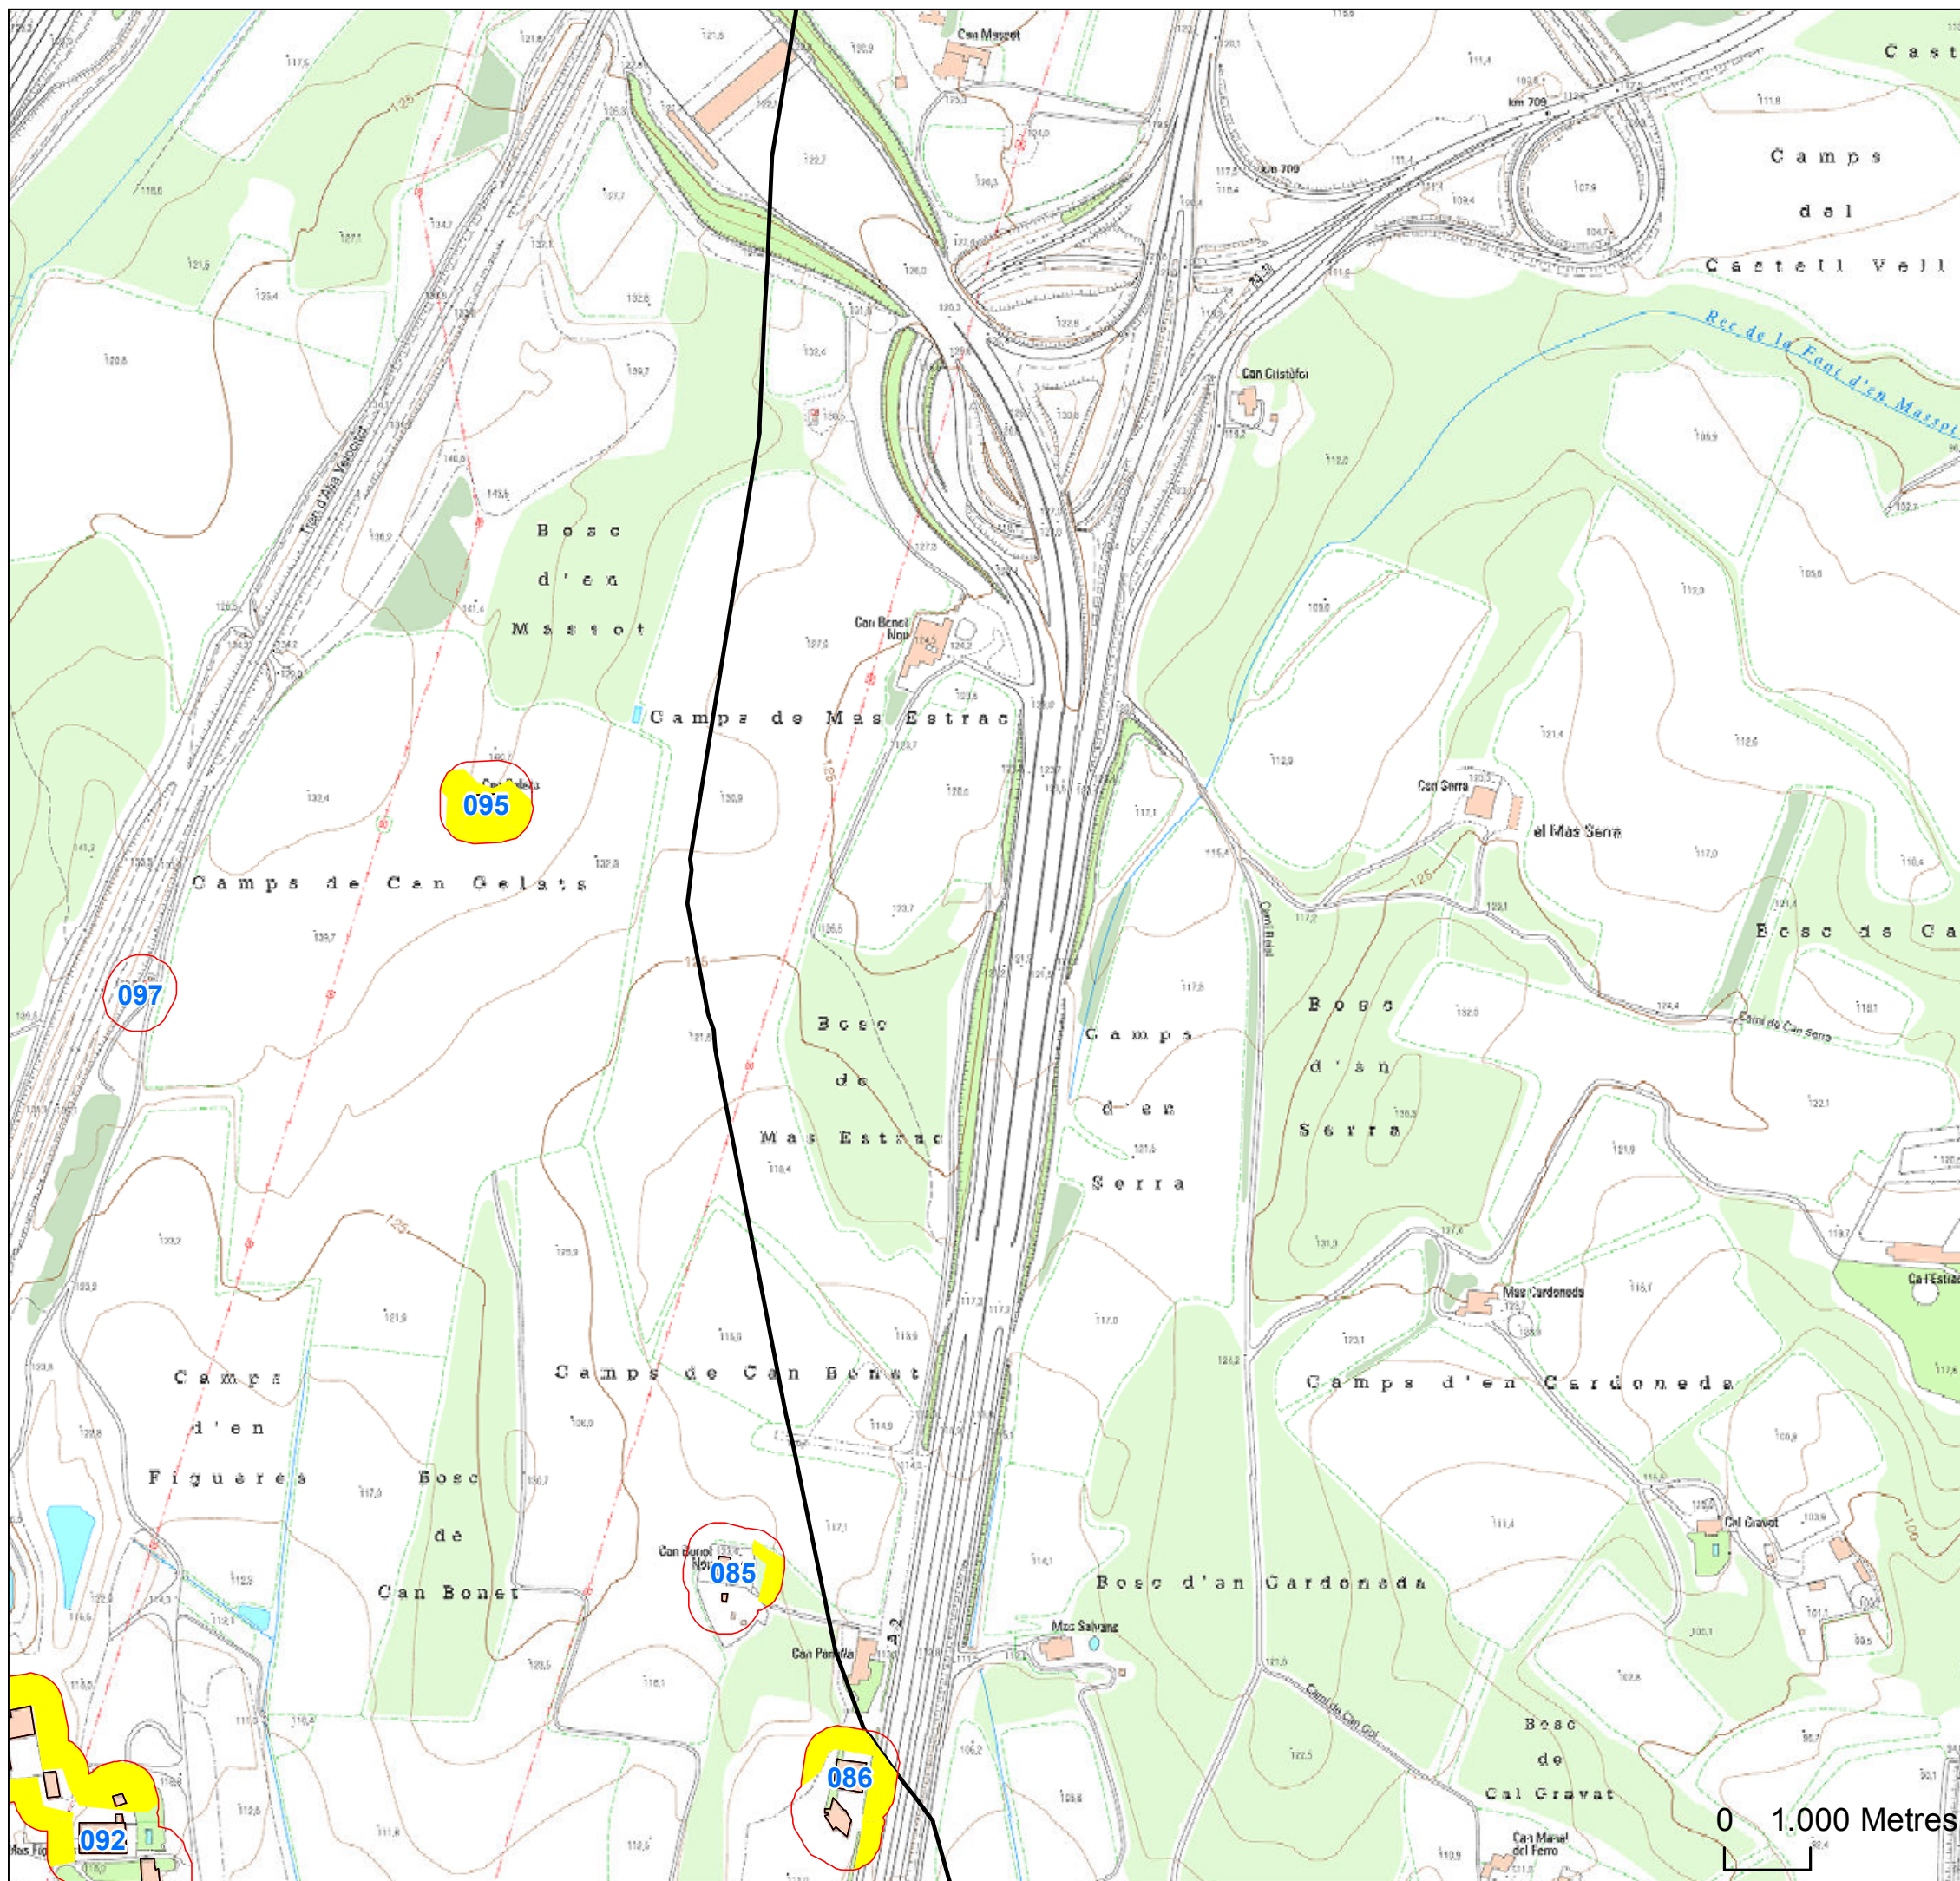

Diputació de Girona

PLÀNOL DE DELIMITACIÓ PER A LA PREVENCIÓ D'INCENDIS

AIGUAVIVA

FULL 9

Llegenda

- Polígons obligats
- Franja de protecció
- Necessitat d'obertura o manteniment
- Terme municipal

Realització: Consell Comarcal del Gironès

Font: Mapa topogràfic 1:5000 ICGC