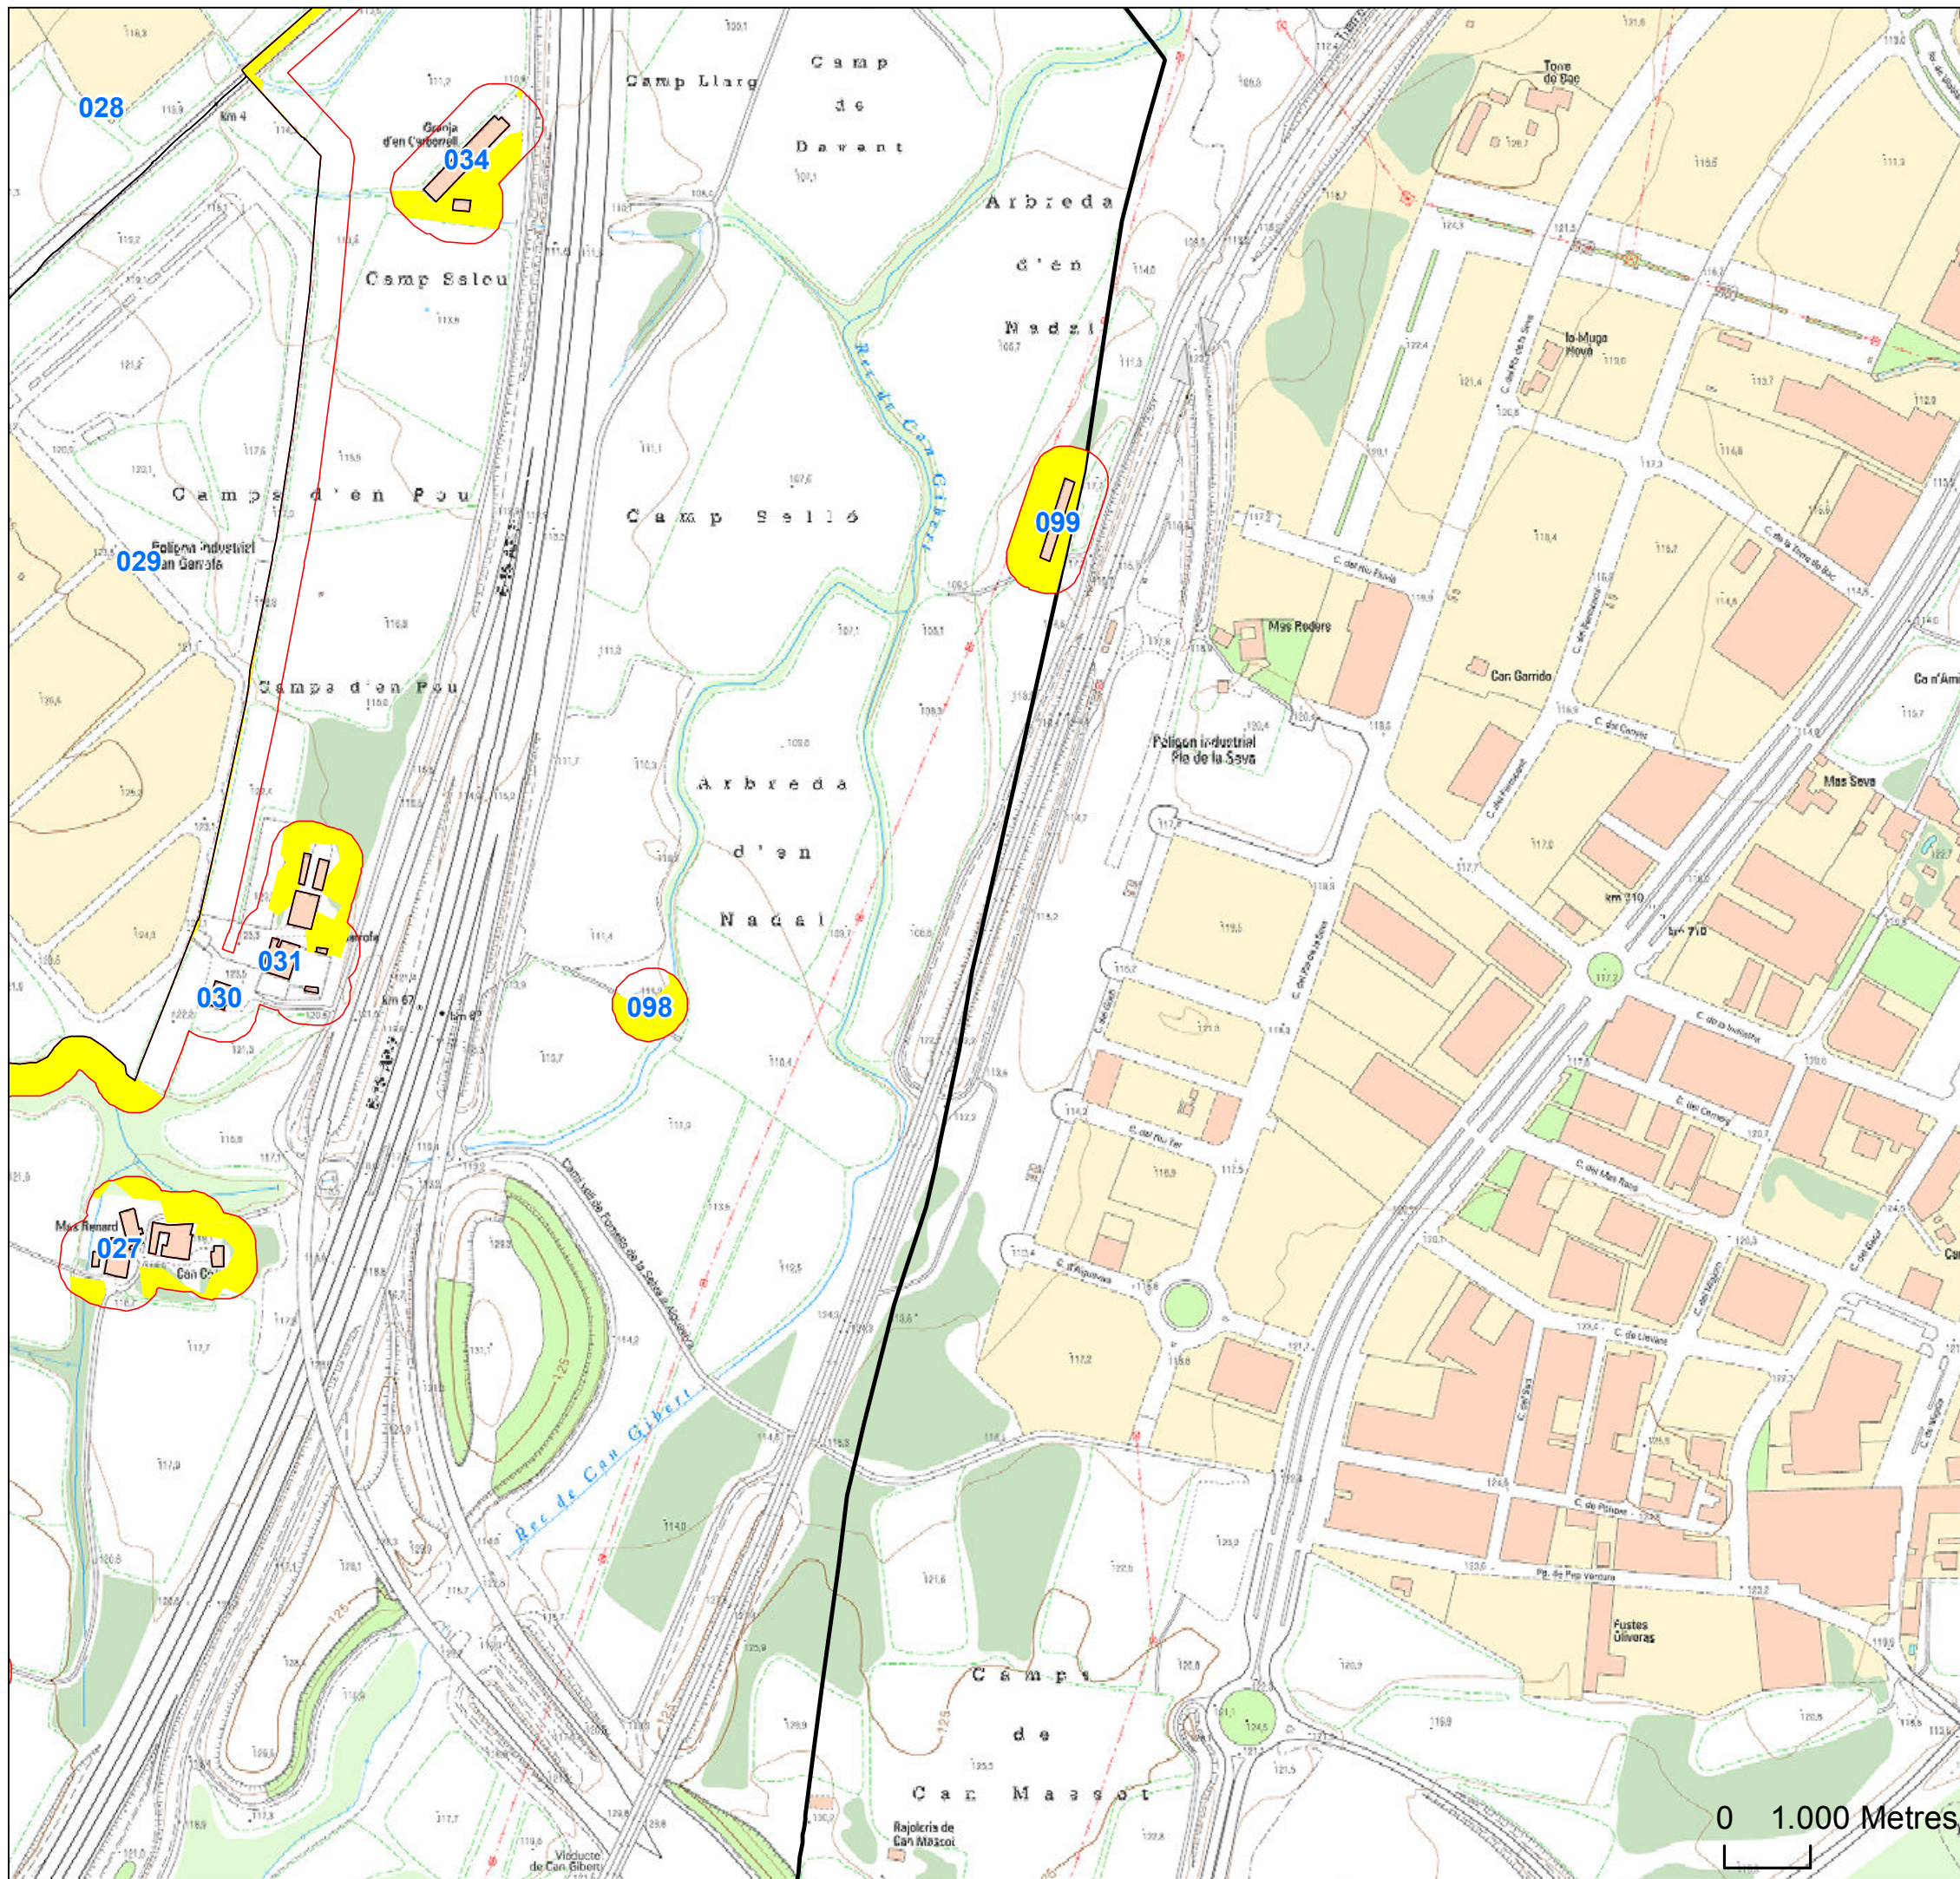

Realització:  Consell
Comarcal
del Gironès

Font: Mapa topogràfic 1:5000 ICGC

Diputació de Girona

PLÀNOL DE DELIMITACIÓ PER A LA PREVENCIÓ D'INCENDIS

AIGUAVIVA

FULL 5

Llegenda

-  Polígons obligats
-  Franja de protecció
-  Necessitat d'obertura o manteniment
-  Terme municipal

Realització:  Consell Comarcal del Gironès

Font: Mapa topogràfic 1:5000 ICGC

Diputació de Girona

PLÀNOL DE DELIMITACIÓ PER A LA PREVENCIÓ D'INCENDIS

AIGUAVIVA

FULL 6

Llegenda

-  Polígons obligats
-  Franja de protecció
-  Necessitat d'obertura o manteniment
-  Terme municipal

Realització:

Font: Mapa topogràfic 1:5000 ICGC

Diputació de Girona

PLÀNOL DE DELIMITACIÓ PER A LA PREVENCIÓ D'INCENDIS

AIGUAVIVA

FULL 8

Llegenda

-  Polígons obligats
-  Franja de protecció
-  Necessitat d'obertura o manteniment
-  Terme municipal