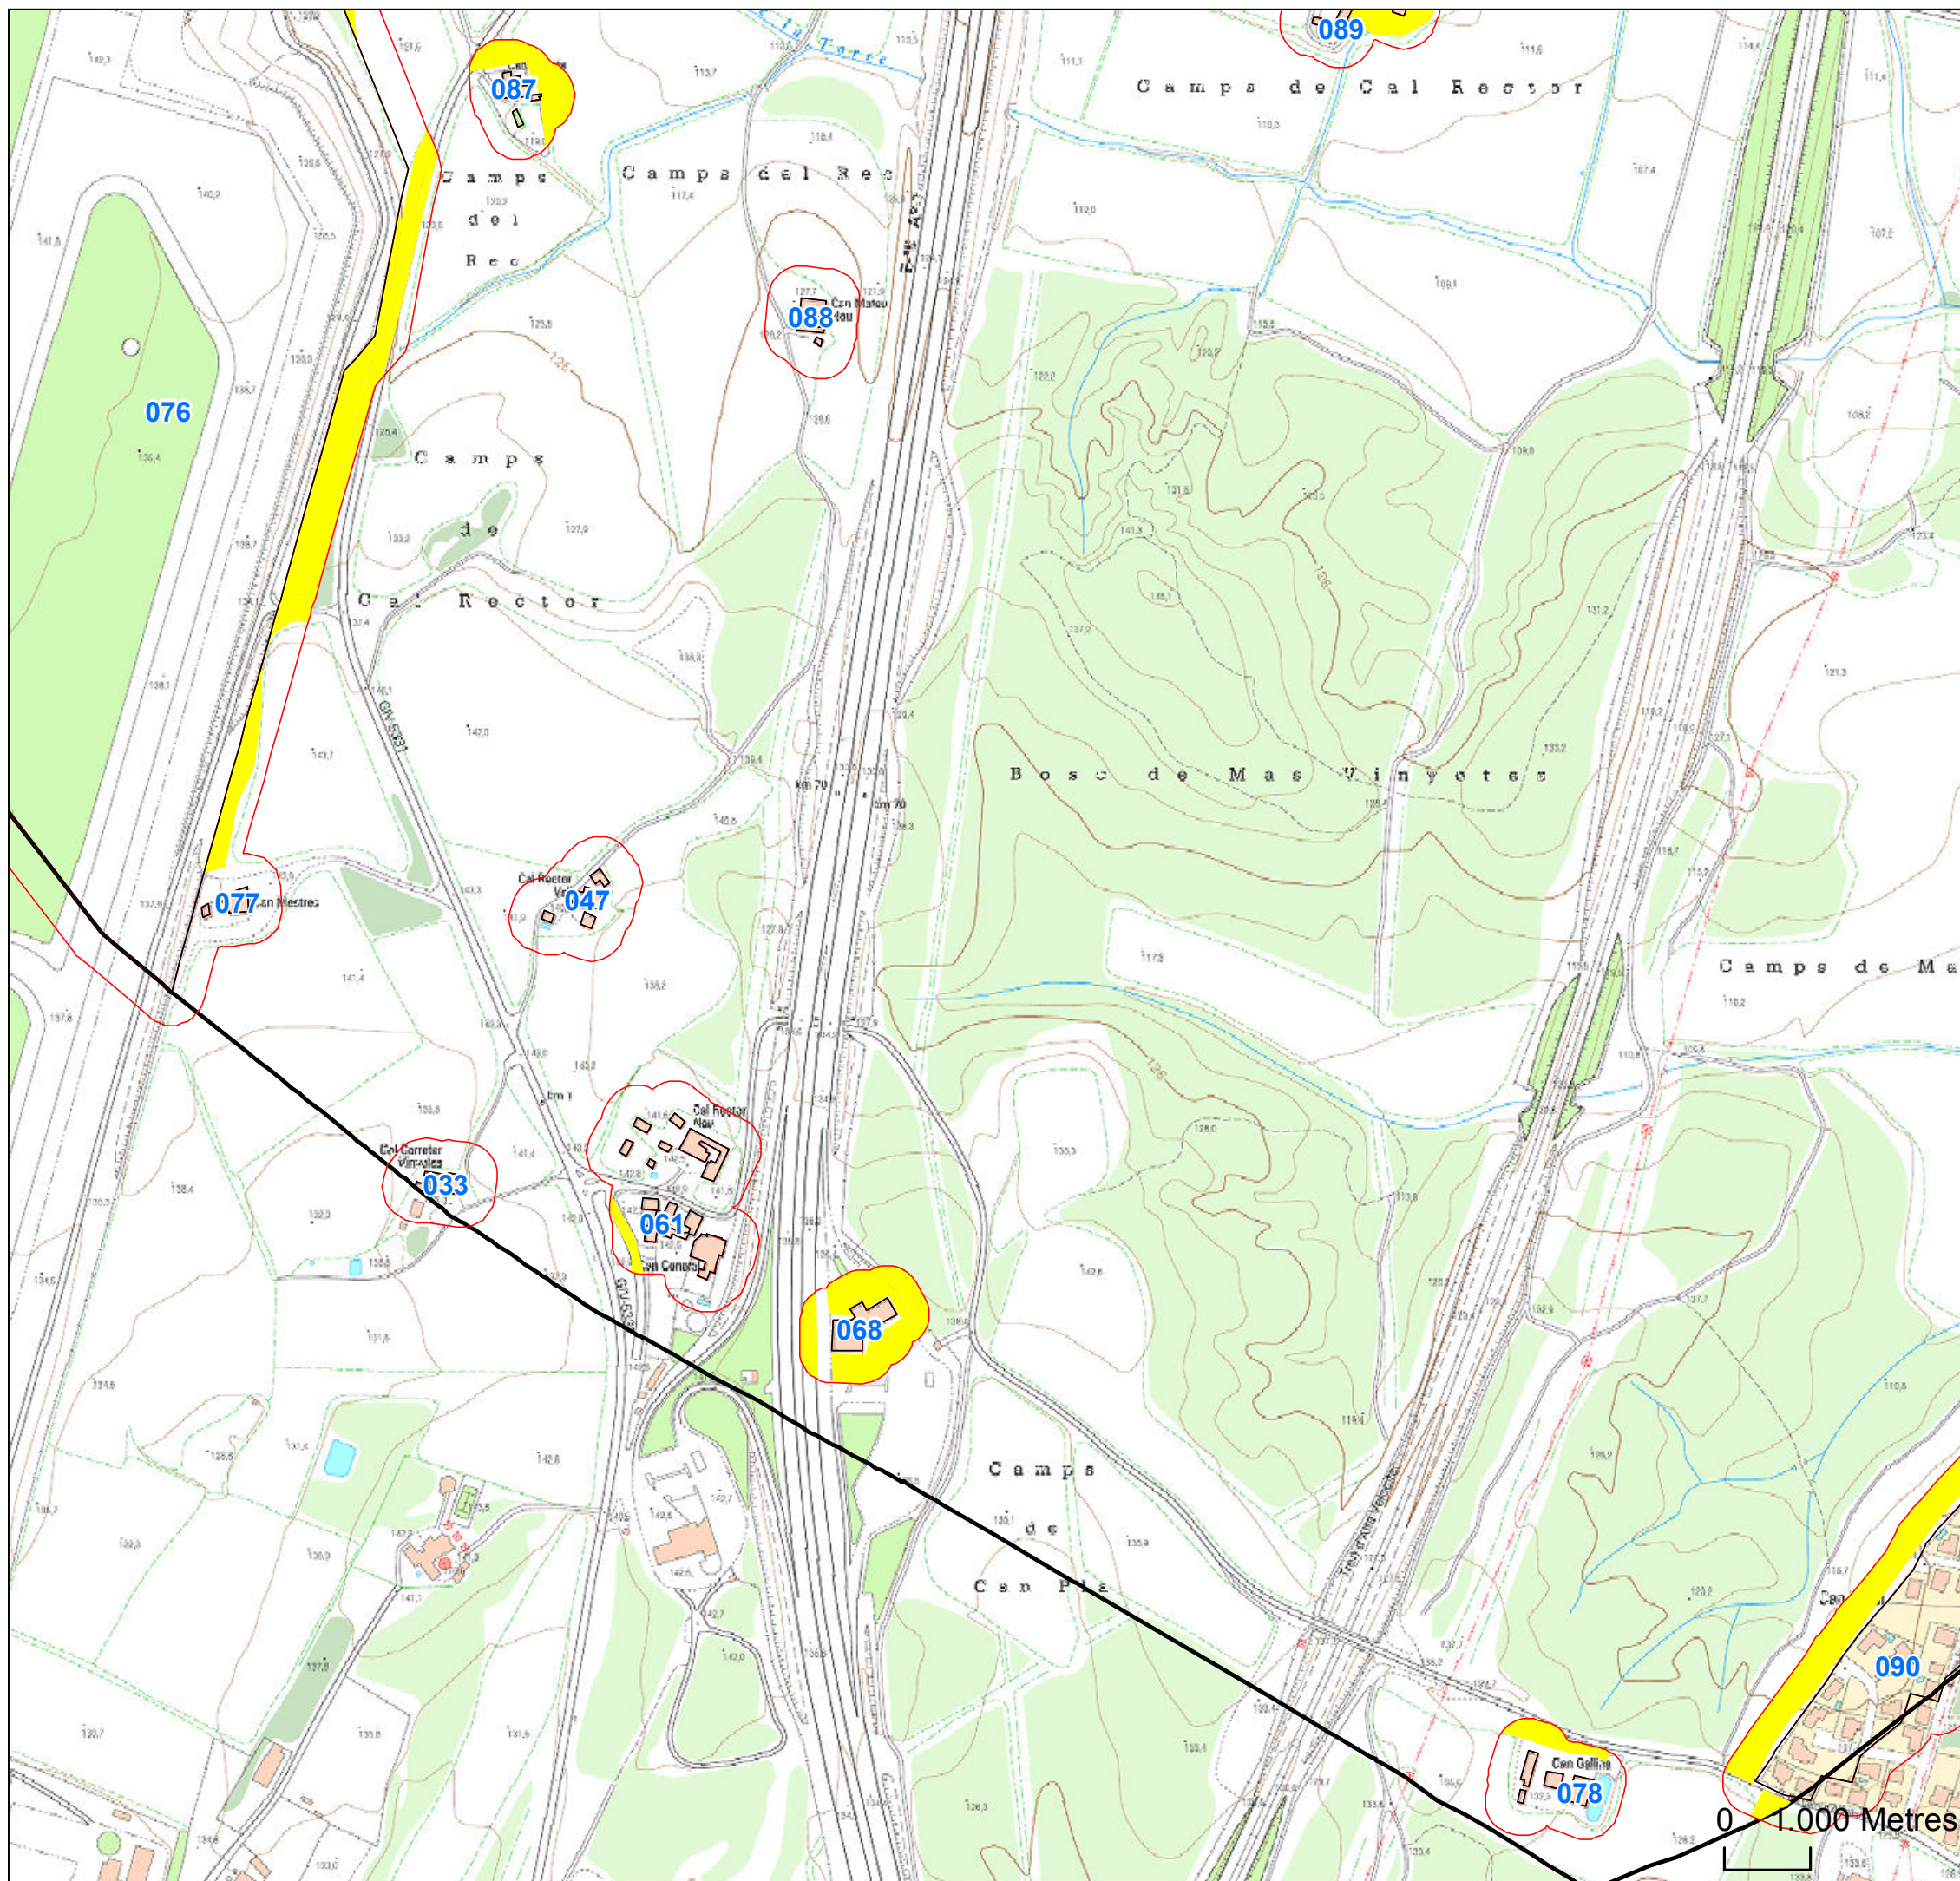

Diputació de Girona

PLÀNOL DE DELIMITACIÓ PER A LA PREVENCIÓ D'INCENDIS

AIGUAVIVA

FULL 11

Llegenda

- Polígons obligats
- Franja de protecció
- Necessitat d'obertura o manteniment
- Terme municipal

Realització: Consell
Comarcal
del Gironès

Font: Mapa topogràfic 1:5000 ICGC