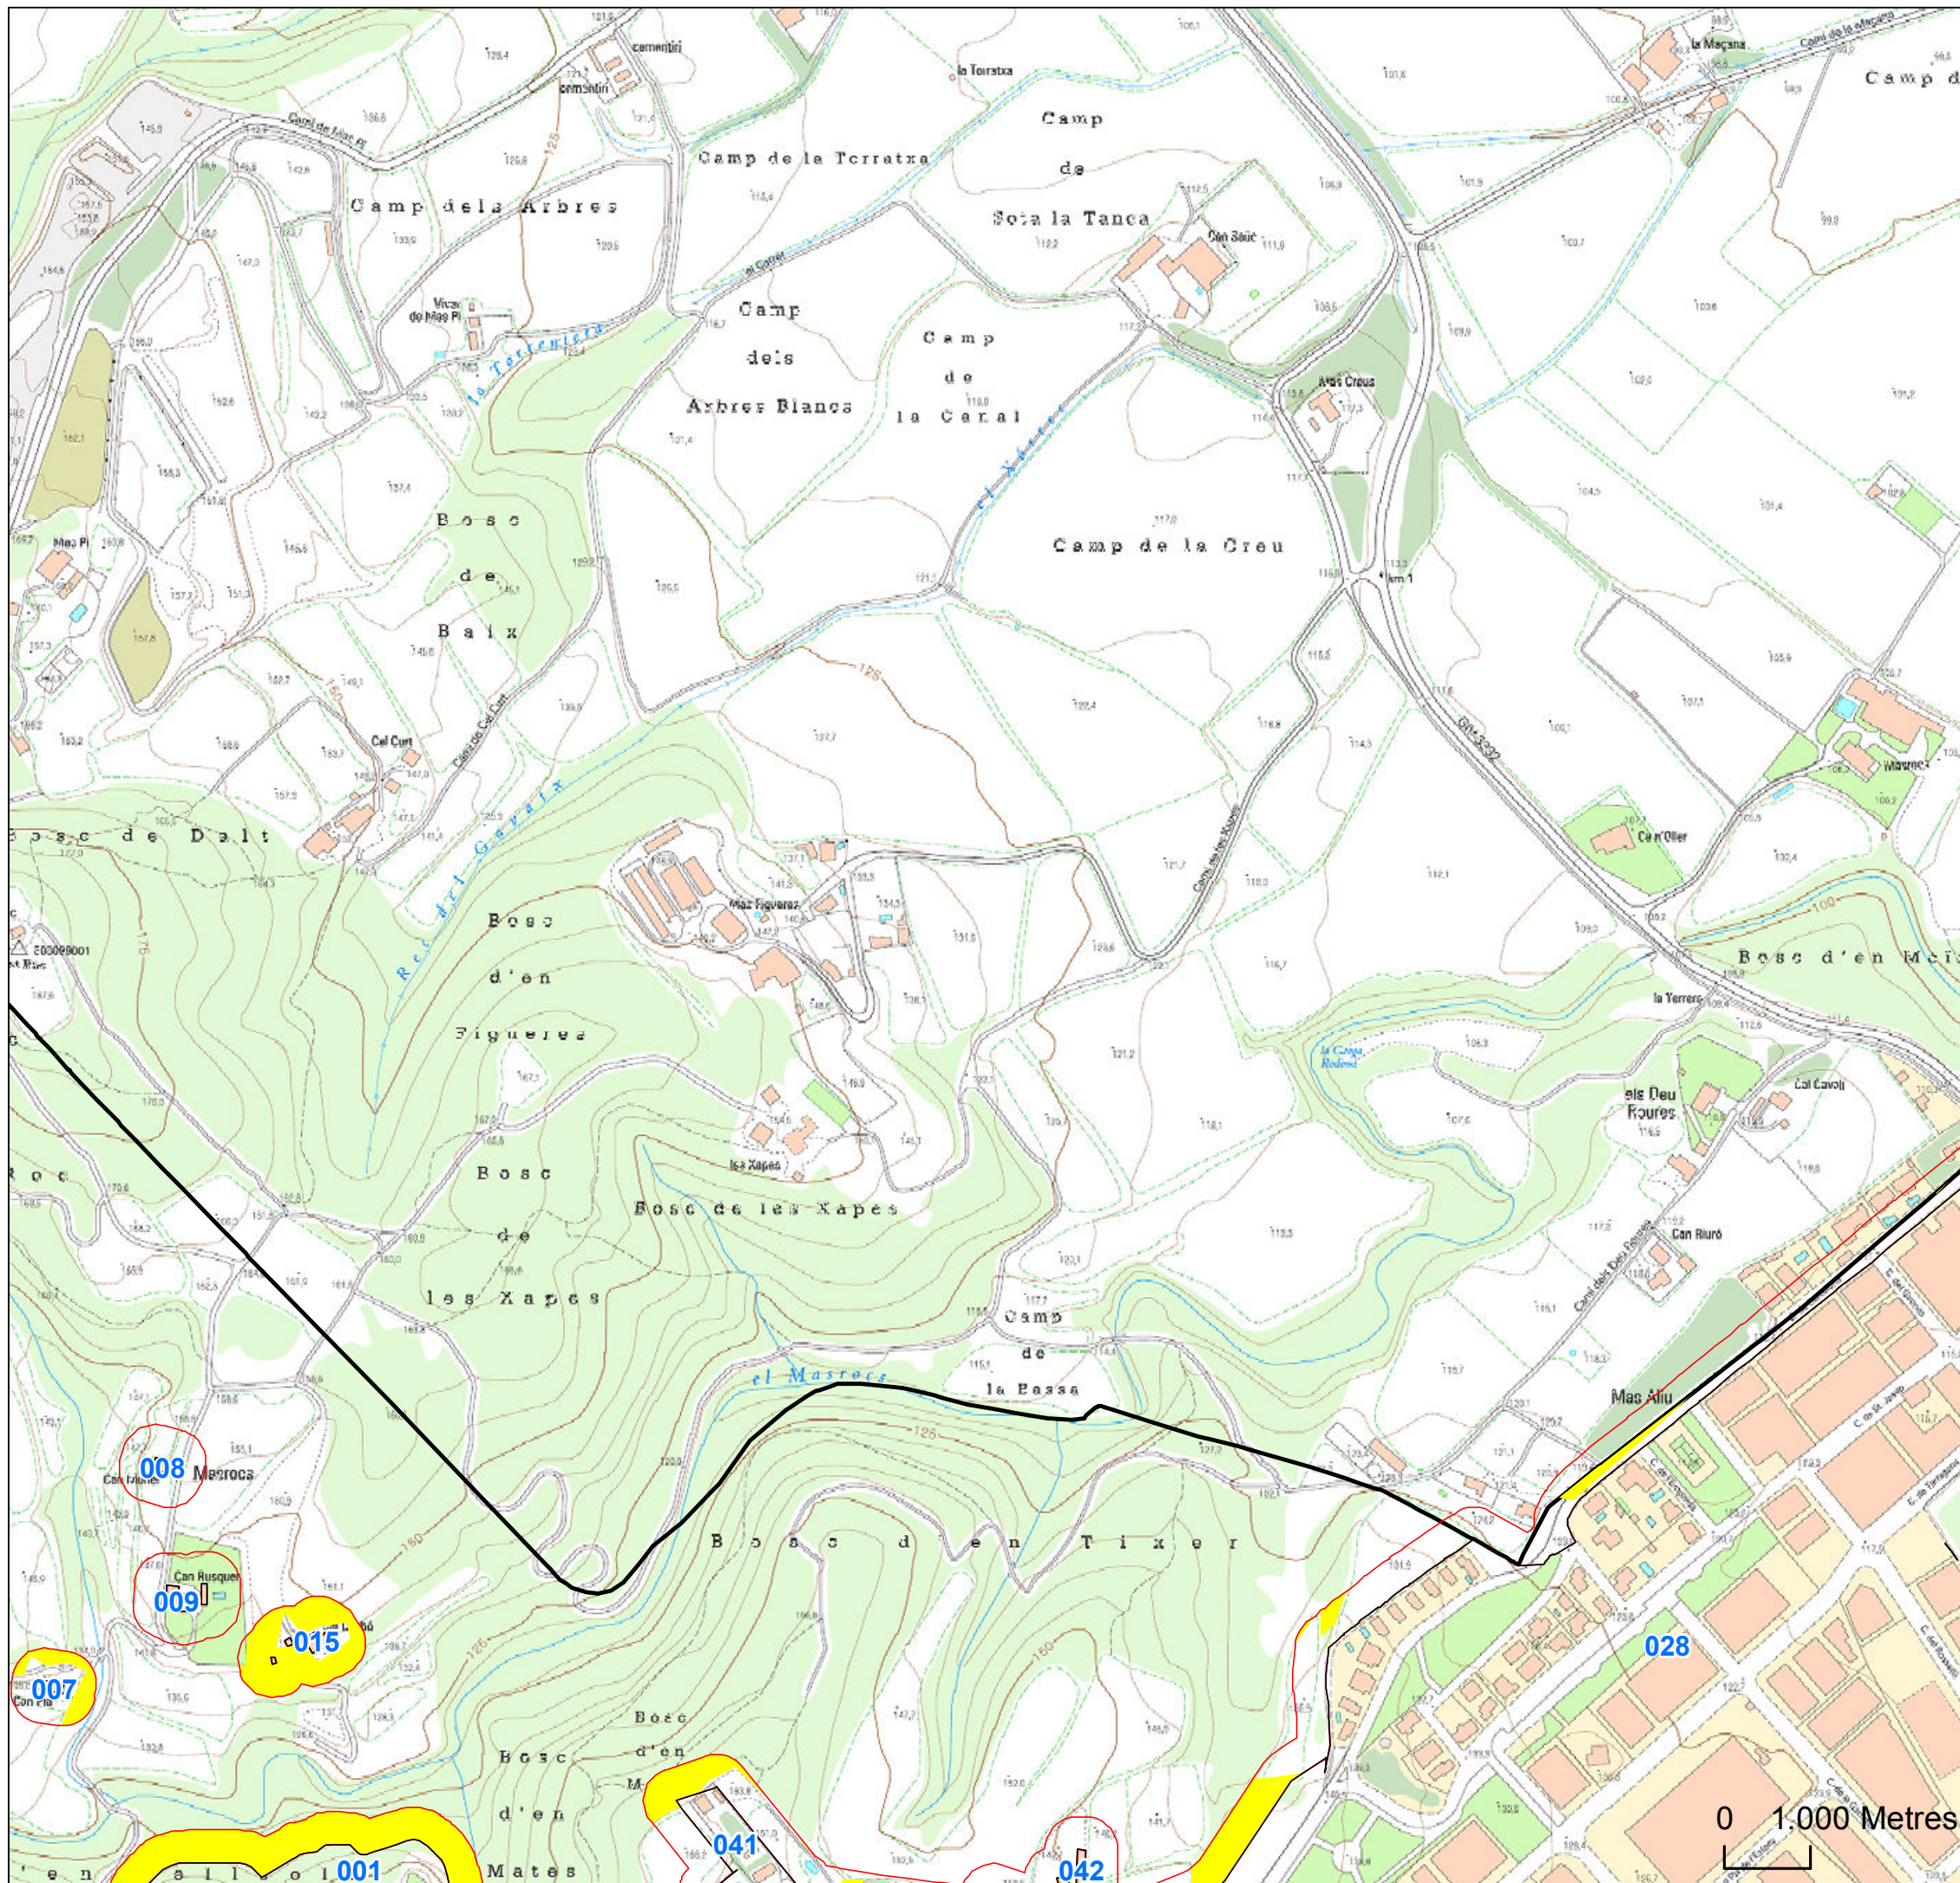

Font: Mapa topogràfic 1:5000 ICGC

Diputació de Girona

PLÀNOL DE DELIMITACIÓ PER A LA PREVENCIÓ D'INCENDIS

AIGUAVIVA

FULL 2

Llegenda

-  Polígons obligats
-  Franja de protecció
-  Necessitat d'obertura o manteniment
-  Terme municipal

Realització:

Font: Mapa topogràfic 1:5000 ICGC

Diputació de Girona

PLÀNOL DE DELIMITACIÓ PER A LA PREVENCIÓ D'INCENDIS

AIGUAVIVA

FULL 3

Llegenda

-  Polígons obligats
-  Franja de protecció
-  Necessitat d'obertura o manteniment
-  Terme municipal

Realització:  Consell
Comarcal
del Gironès

Font: Mapa topogràfic 1:5000 ICGC

Diputació de Girona

PLÀNOL DE DELIMITACIÓ PER A LA PREVENCIÓ D'INCENDIS

AIGUAVIVA

FULL 4

Llegenda

-  Polígons obligats
-  Franja de protecció
-  Necessitat d'obertura o manteniment
-  Terme municipal