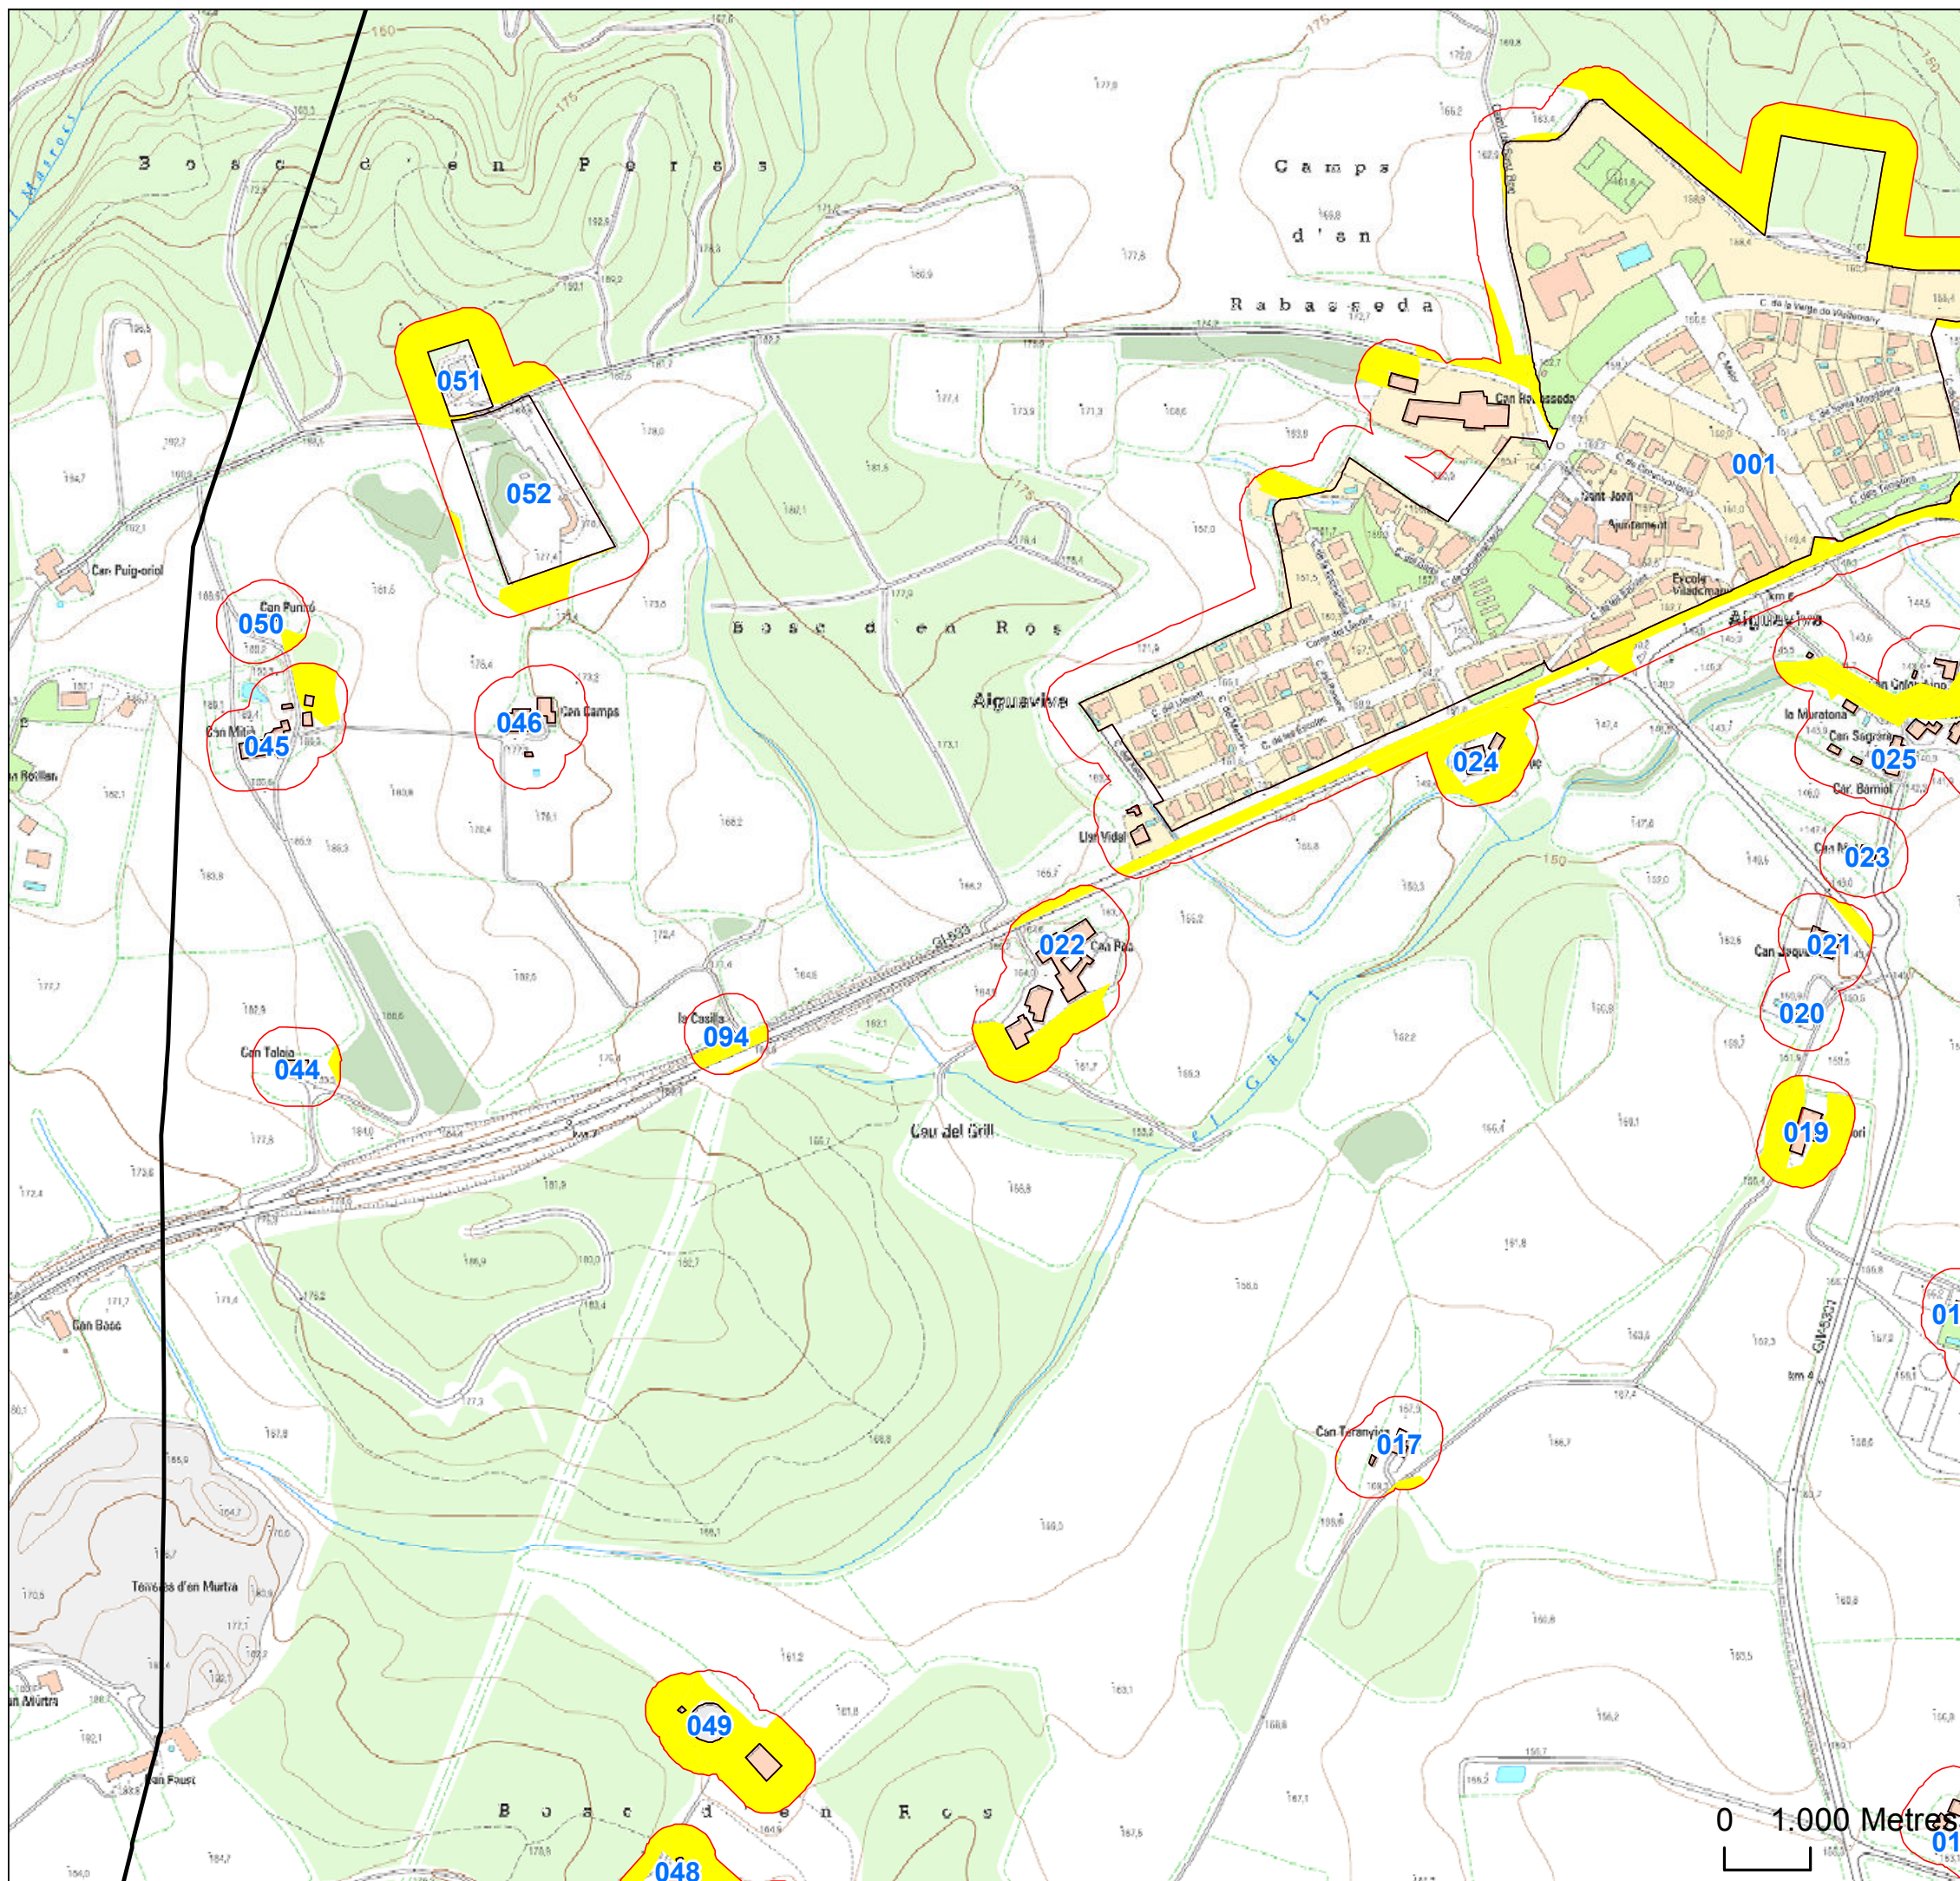

Font: Mapa topogràfic 1:5000 ICGC

Diputació de Girona

PLÀNOL DE DELIMITACIÓ PER A LA PREVENCIÓ D'INCENDIS

AIGUAVIVA

FULL 2

Llegenda

-  Polígons obligats
-  Franja de protecció
-  Necessitat d'obertura o manteniment
-  Terme municipal

Realització:

Font: Mapa topogràfic 1:5000 ICGC

Diputació de Girona

PLÀNOL DE DELIMITACIÓ PER A LA PREVENCIÓ D'INCENDIS

AIGUAVIVA

FULL 3

Llegenda

-  Polígons obligats
-  Franja de protecció
-  Necessitat d'obertura o manteniment
-  Terme municipal

Realització:  Consell
Comarcal
del Gironès

Font: Mapa topogràfic 1:5000 ICGC

Diputació de Girona

PLÀNOL DE DELIMITACIÓ PER A LA PREVENCIÓ D'INCENDIS

AIGUAVIVA

FULL 4

Llegenda

-  Polígons obligats
-  Franja de protecció
-  Necessitat d'obertura o manteniment
-  Terme municipal

Realització:  Consell
Comarcal
del Gironès

Font: Mapa topogràfic 1:5000 ICGC

Diputació de Girona

PLÀNOL DE DELIMITACIÓ PER A LA PREVENCIÓ D'INCENDIS

AIGUAVIVA

FULL 5

Llegenda

-  Polígons obligats
-  Franja de protecció
-  Necessitat d'obertura o manteniment
-  Terme municipal