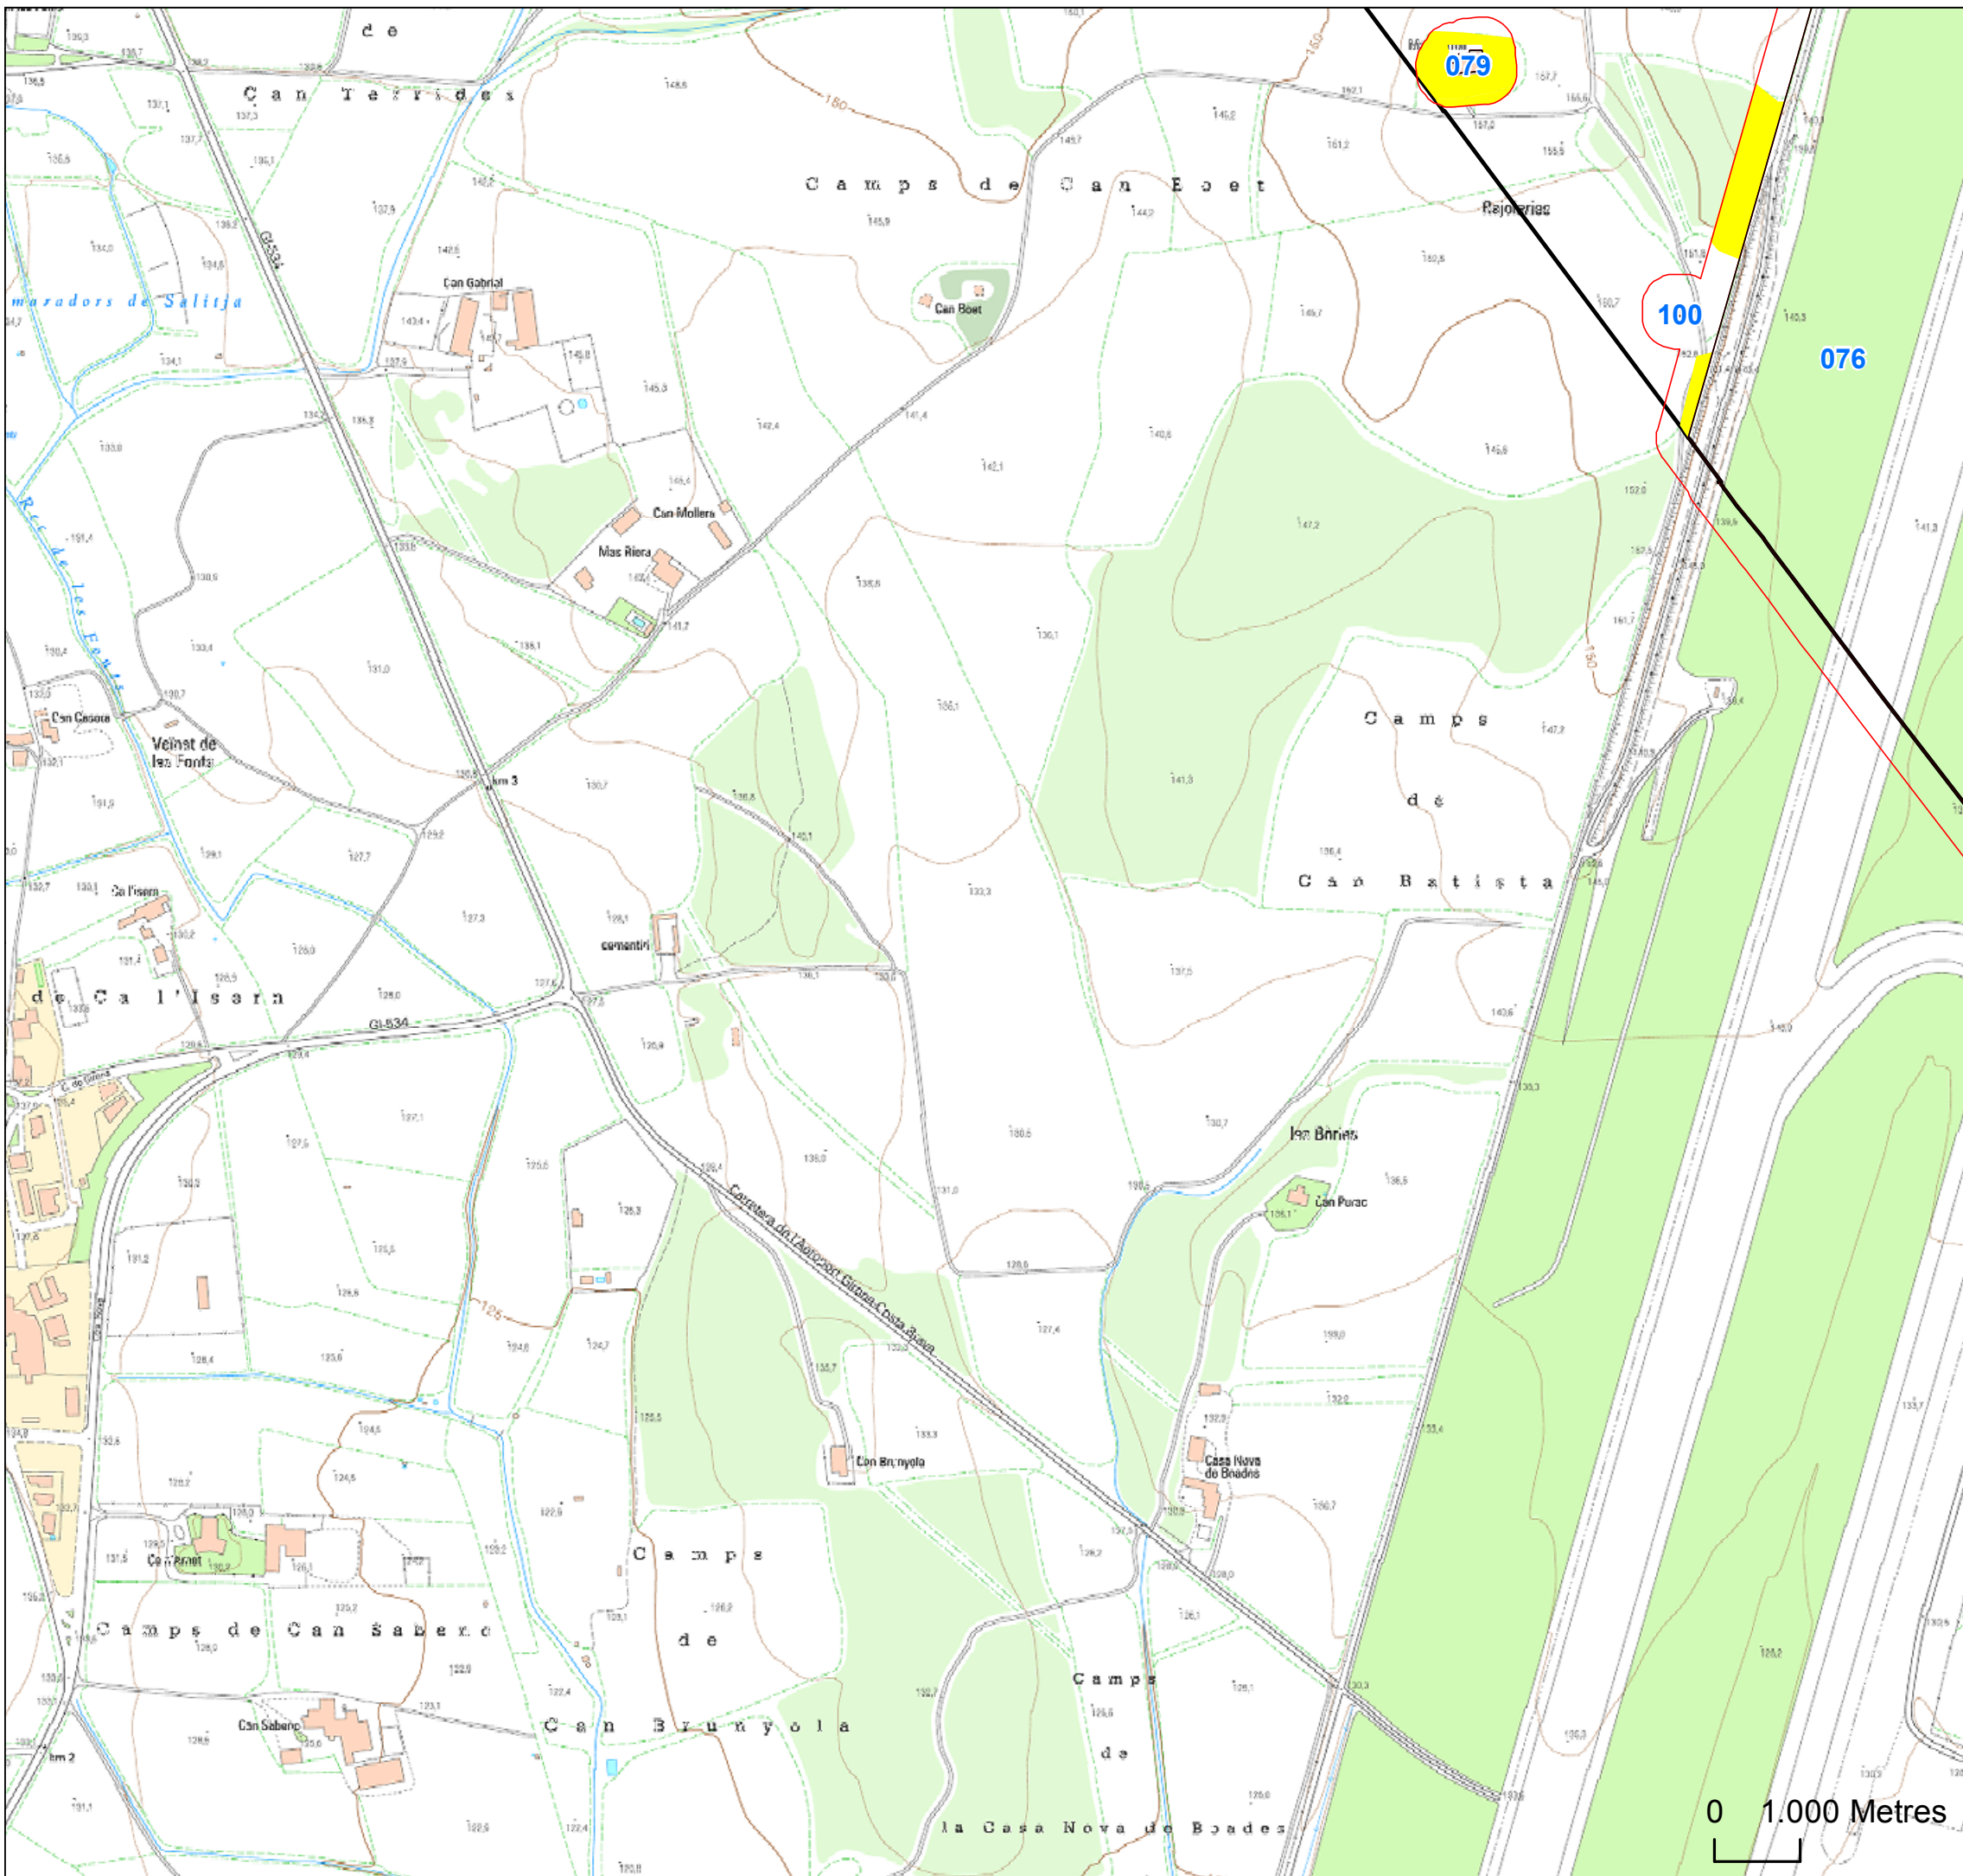

Diputació de Girona

PLÀNOL DE DELIMITACIÓ PER A LA PREVENCIÓ D'INCENDIS

AIGUAVIVA
FULL 10

Llegenda

- Polígons obligats
- Franja de protecció
- Necessitat d'obertura o manteniment
- Terme municipal

Realització: Consell Comarcal del Gironès

Font: Mapa topogràfic 1:5000 ICGC