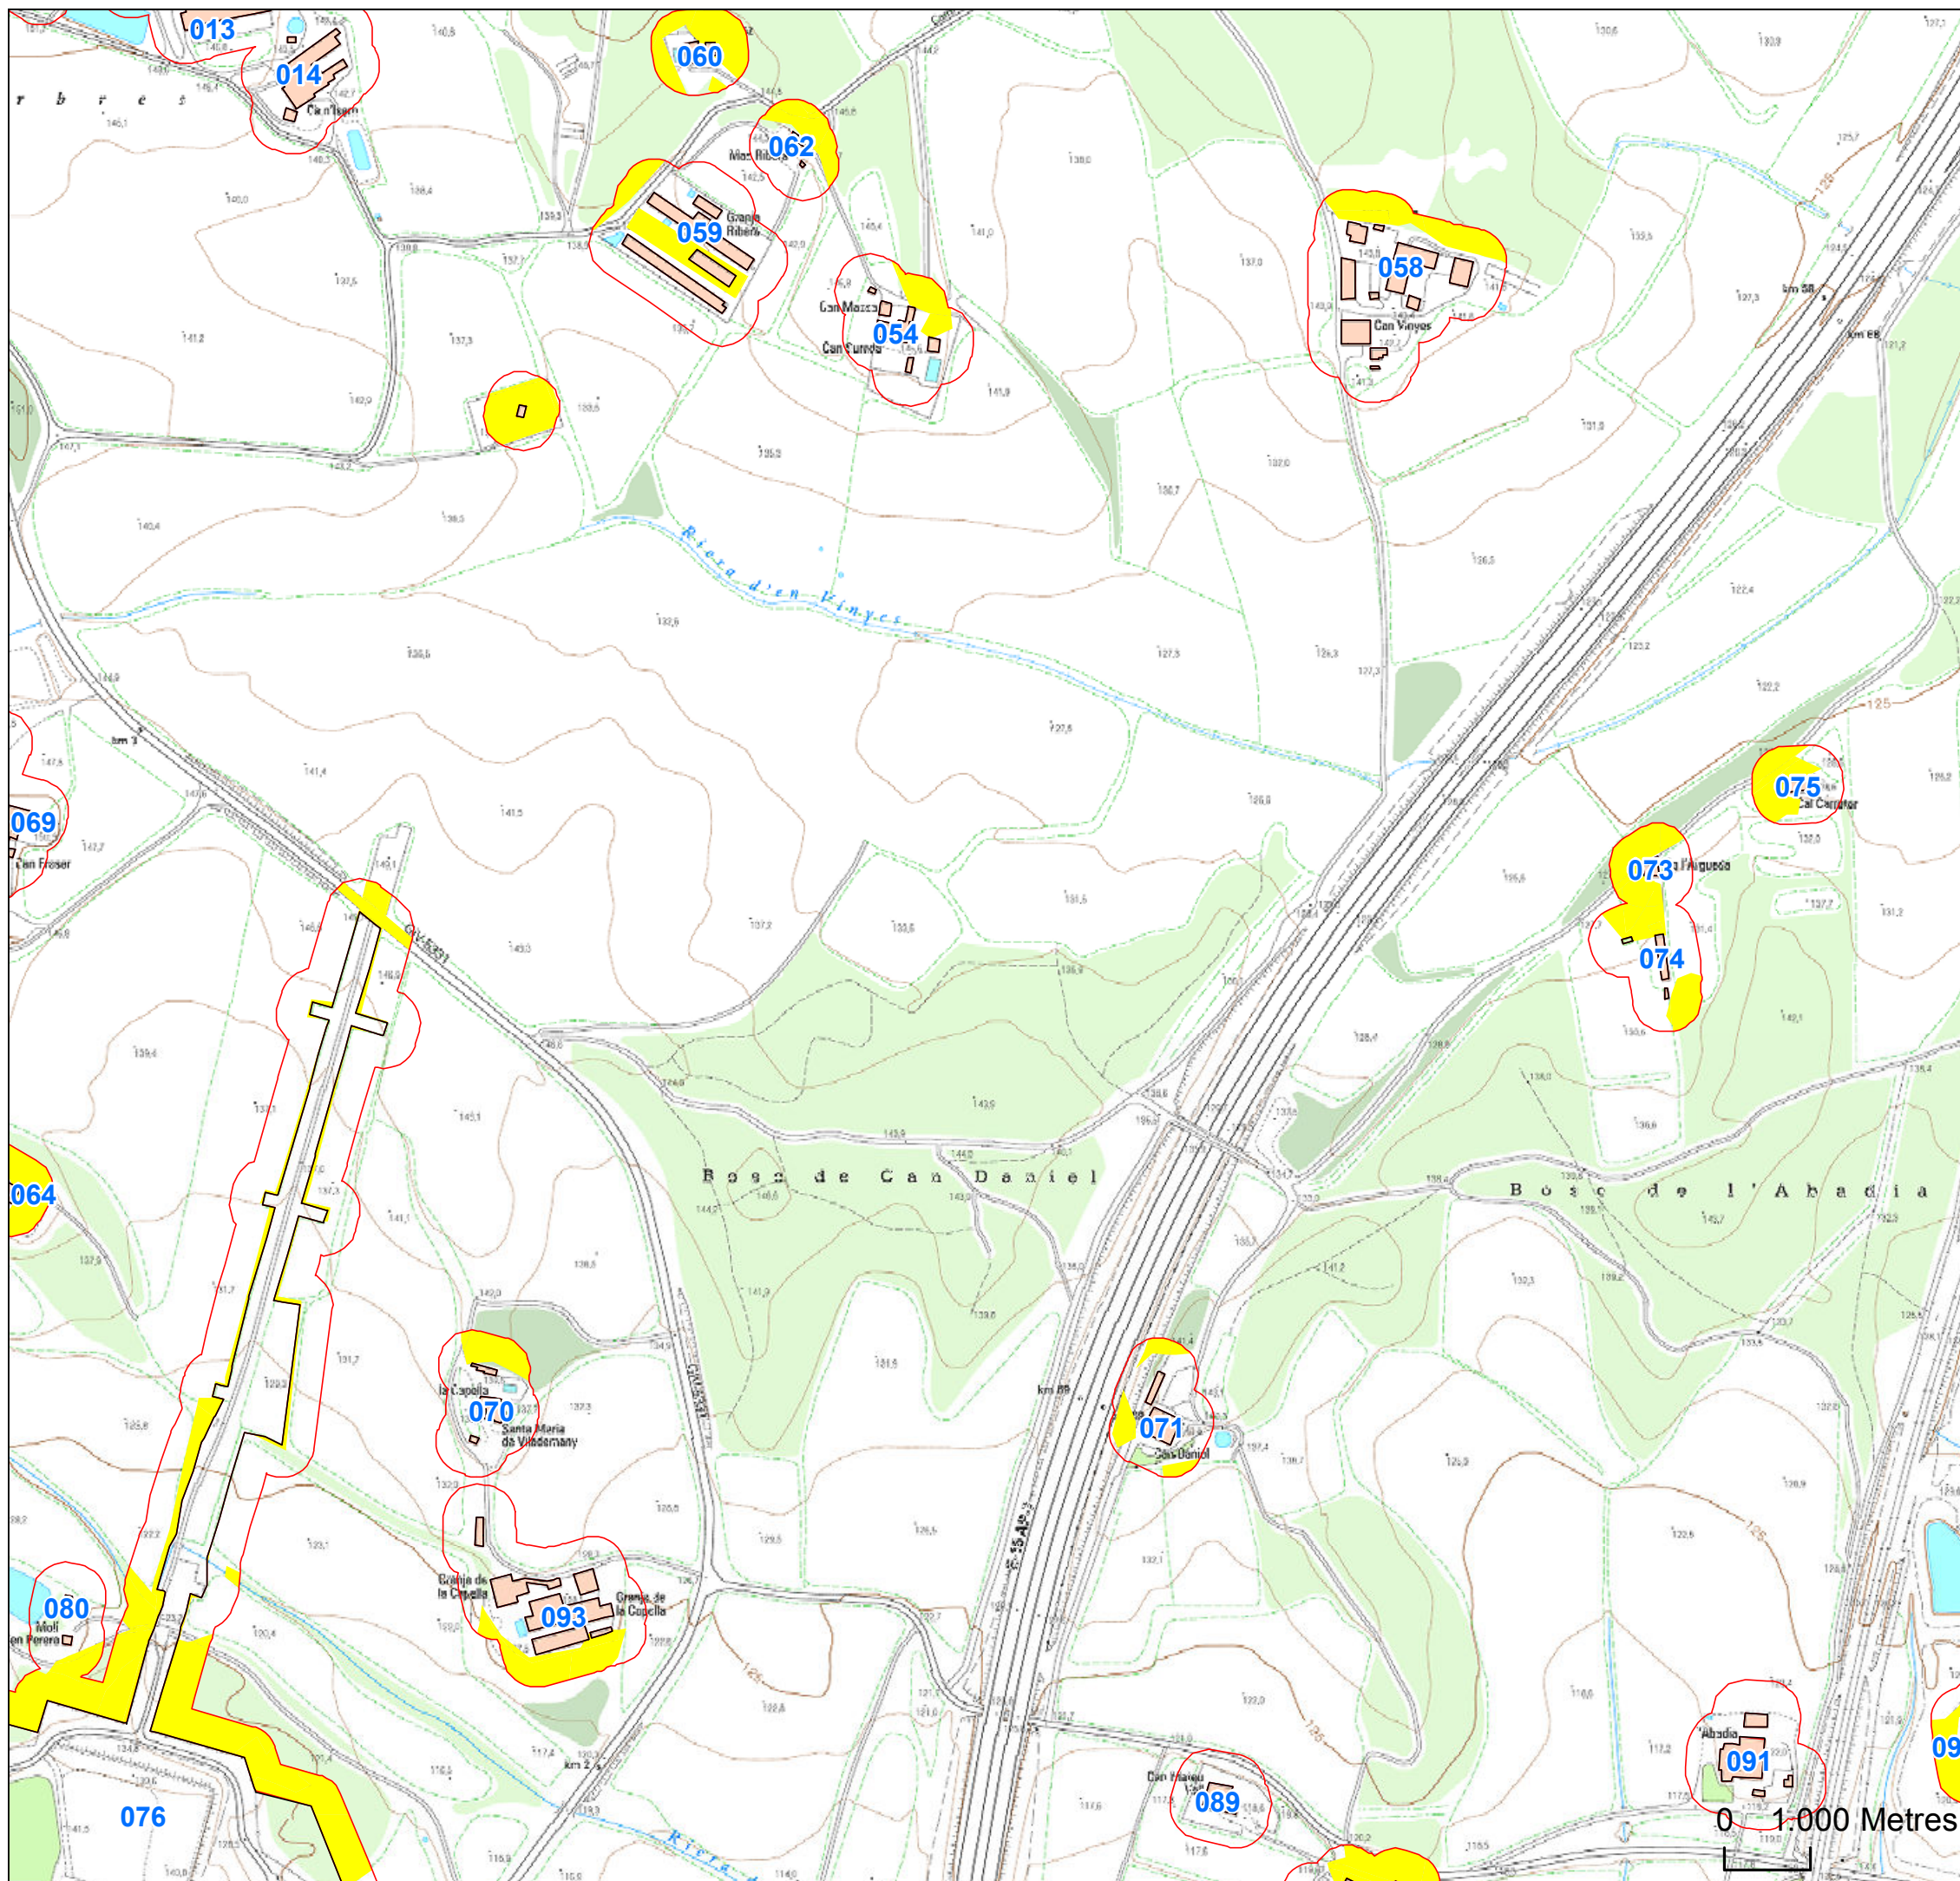

Diputació de Girona

PLÀNOL DE DELIMITACIÓ PER A LA PREVENCIÓ D'INCENDIS

AIGUAVIVA

FULL 8

Llegenda

- Polígons obligats
- Franja de protecció
- Necessitat d'obertura o manteniment
- Terme municipal

Realització: Consell
Comarcal
del Gironès

Font: Mapa topogràfic 1:5000 ICGC

1	2	3
4	5	6
7	8	9
10	11	12